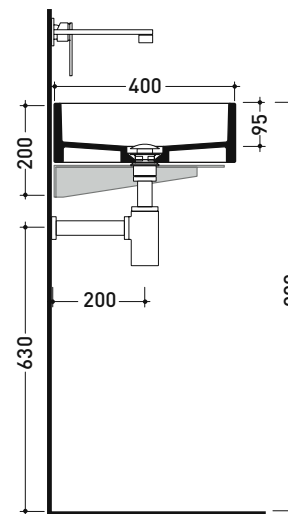

MWS + MWL75 Miniwash 75

Pair of wall fixing brackets + wall-hung basin cm 75
 • without overflow • without tap ledge

Complements: **Chromed towel holder (PMW75)**
Line taps basin: ONE - NOKÉ - SI - FOLD - X1 - STIL - LOOK
Line accessories: TWO - HOOP - FOLD - STIL

Package dim. basin	Weight 16 kg	Pz. Pallet n° 24
--------------------	--------------	------------------

Package dim. bracket	Weight 3 kg	Pz. Pallet n° -
----------------------	-------------	-----------------

CE UNI EN 14688 - CL00 Dop-No14688

vista zenitale / zenital view

vista frontale / frontal view

staffe di fissaggio MWS
MWS fixing bracket

sezione longitudinale / section