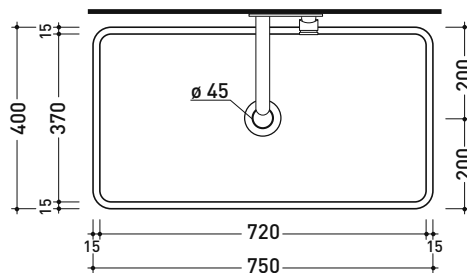

## MWL75 Miniwash 75

Lavabo cm 75 da appoggio - sospeso con staffe\*

• senza troppopieno • senza piano rubinetteria

Complementi: \*Staffe di fissaggio parete (MWS)  
 Mobili CUBIKA - depth. 50 cm  
 Mobile DENVER (DV103M)  
 Rubinetti lavabo linea ONE - NOKÉ - SI - FOLD - X1 - STIL - LOOK  
 Accessori linea TWO - HOOP - FOLD - STIL

Accessori tecnici: Sifone cromo (SIFL/CR) - Sifone telescopico cromo (SIFL066)  
 Piletta Stop & Go (PLSG)  
 Piletta Stop & Go in ceramica (PLCE)  
 Set 2 pezzi rubinetto filtro cromo (RF026)  
 Piletta con troppopieno integrato in ceramica (PLTPCE)  
 Piletta con troppopieno integrato CROMO (PLTPCR)

Dim. Imballo

Peso 22 kg

Pz. Pallet n° 24

CE UNI EN 14688 - CL00 Dop-No14688

vista zenitale / zenital view

foro consigliato sul piano ø 140  
 suggested hole on the top ø140

vista zenitale / zenital view

vista frontale / frontal view