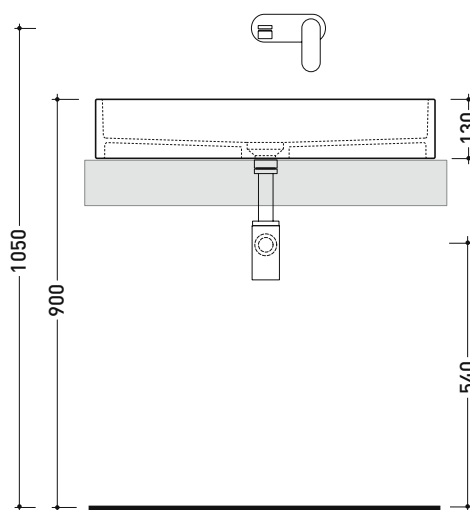

## MWL75 Miniwash 75

Lavabo cm 75 da appoggio - sospeso con staffe\*

• senza troppopieno • senza piano rubinetteria

Complementi: \*Staffe di fissaggio parete (MWS)  
 Mobili CUBIKA - depth. 50 cm  
 Mobile DENVER (DV103M)  
 Rubinetti lavabo linea ONE - NOKÉ - SI - FOLD - X1 - STIL - LOOK  
 Accessori linea TWO - HOOP - FOLD - STIL

Accessori tecnici: Sifone cromo (SIFL/CR) - Sifone telescopico cromo (SIFL066)  
 Piletta Stop & Go (PLSG)  
 Piletta Stop & Go in ceramica (PLCE)  
 Set 2 pezzi rubinetto filtro cromo (RF026)  
 Piletta con troppopieno integrato in ceramica (PLTPCE)  
 Piletta con troppopieno integrato CROMO (PLTPCR)

Dim. Imballo

Peso 22 kg

Pz. Pallet n° 24

CE UNI EN 14688 - CL00 Dop-No14688

vista zenitale / zenital view

foro consigliato sul piano ø 140  
 suggested hole on the top ø140

vista zenitale / zenital view

vista frontale / frontal view

sezione longitudinale / section