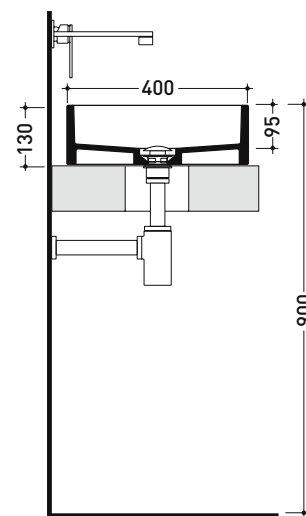

## MWL75 Miniwash 75

Lavabo cm 75 da appoggio - sospeso con staffe\*

• senza troppopieno • senza piano rubinetteria

Complementi: \*Staffe di fissaggio parete (MWS)  
 Mobili CUBIKA - depth. 50 cm  
 Mobile DENVER (DV103M)  
 Rubinetti lavabo linea ONE - NOKÉ - SI - FOLD - X1 - STIL - LOOK  
 Accessori linea TWO - HOOP - FOLD - STIL

Dim. Imballo

Peso 22 kg

Pz. Pallet n° 24

CE UNI EN 14688 - CL00 Dop-No14688

vista zenitale / zenital view

foro consigliato sul piano ø 140  
 suggested hole on the top ø140

vista zenitale / zenital view

vista frontale / frontal view

sezione longitudinale / section