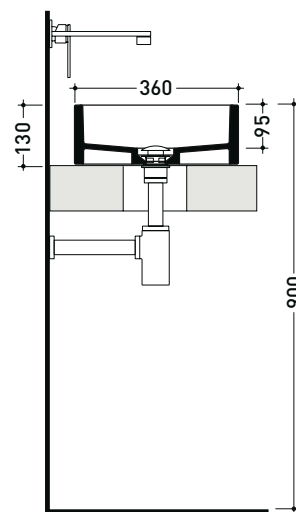

vista zenitale / zenital view

sezione longitudinale / section