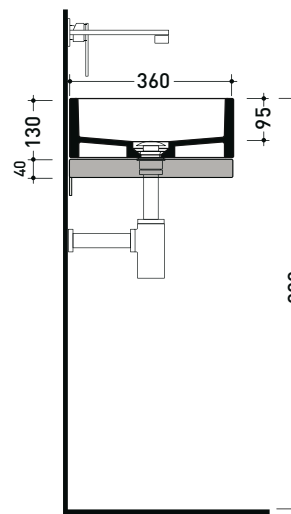

## MWL48 Miniwash 48

Countertop - wall hung\* basin 48 cm

• without overflow • without tap ledge

Complements: **\*Wall fixing bracket (MWS48)**  
**Furniture CUBIKA - depth. 50**  
**Furniture DENVER (DV103M)**  
**FILO 60 / 75 metal structure (FI60SV - FI75SV - FI75SC)**  
**Line taps basin: ONE - NOKÉ - SI - FOLD - X1 - STIL - LOOK**  
**Line accessories: TWO - HOOP - FOLD - STIL**

Package dim. 49 x 14,5 x 37,5 cm | Weight 12,5 kg | Pz. Pallet n° 42

CE UNI EN 14688 - CL00 Dop-No14688

vista zenitale / zenital view

foro consigliato sul piano ø 140  
 suggested hole on the top ø140

vista zenitale / zenital view

Package dim. basin	49 x 14,5 x 37,5 cm	Weight 12,5 kg	Pz. Pallet n° 42
--------------------	---------------------	----------------	------------------

Package dim. bracket	42 x 18 x 44 cm	Weight 3 kg	Pz. Pallet n° -
----------------------	-----------------	-------------	-----------------

CE UNI EN 14688 - CL00 Dop-No14688

vista zenitale / zenital view

staffa di fissaggio MWS48  
MWS48 fixing bracket

vista frontale fissaggio staffa  
fixing bracket frontal view

sezione longitudinale / section