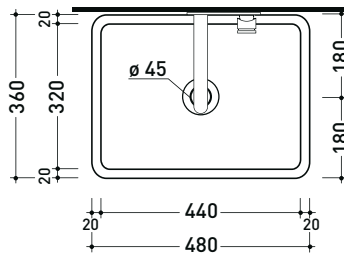

Package dim. 49 x 14,5 x 37,5 cm | Weight 12,5 kg | Pz. Pallet n° 42

CE UNI EN 14688 - CL00 Dop-No14688

vista zenitale / zenital view

foro consigliato sul piano ø 140  
 suggested hole on the top ø140

vista zenitale / zenital view

## MWL48 + MWS48 Miniwash 48

Wall fixing bracket + countertop basin 48 cm

• without overflow • without tap ledge

Complements: **Line taps basin:** ONE - NOKÉ - SI - FOLD - X1 - STIL - LOOK  
**Line accessories:** TWO - HOOP - FOLD - STIL

Package dim. basin	49 x 14,5 x 37,5 cm	Weight 12,5 kg	Pz. Pallet n° 42
--------------------	---------------------	----------------	------------------

Package dim. bracket	42 x 18 x 44 cm	Weight 3 kg	Pz. Pallet n° -
----------------------	-----------------	-------------	-----------------

CE UNI EN 14688 - CL00 Dop-No14688

vista zenitale / zenital view

staffa di fissaggio MWS48  
MWS48 fixing bracket

vista frontale fissaggio staffa  
fixing bracket frontal view

sezione longitudinale / section