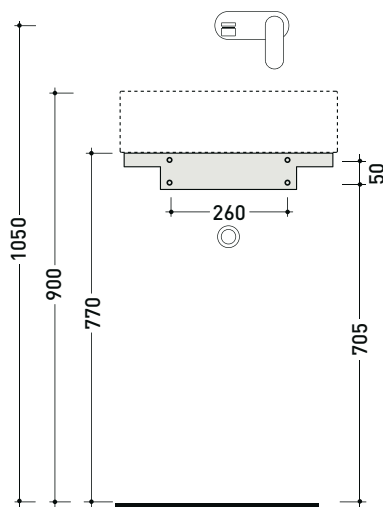

Package dim. 49 x 14,5 x 37,5 cm | Weight 12,5 kg | Pz. Pallet n° 42

CE UNI EN 14688 - CL00 Dop-No14688

vista zenitale / zenital view

foro consigliato sul piano ø 140  
 suggested hole on the top ø140

vista zenitale / zenital view

## MWL48 + MWS48 Miniwash 48

Wall fixing bracket + countertop basin 48 cm

• without overflow • without tap ledge

Complements: **Line taps basin:** ONE - NOKÉ - SI - FOLD - X1 - STIL - LOOK  
**Line accessories:** TWO - HOOP - FOLD - STIL

Package dim. basin	49 x 14,5 x 37,5 cm	Weight 12,5 kg	Pz. Pallet n° 42
--------------------	---------------------	----------------	------------------

Package dim. bracket	42 x 18 x 44 cm	Weight 3 kg	Pz. Pallet n° -
----------------------	-----------------	-------------	-----------------

CE UNI EN 14688 - CL00 Dop-No14688

vista zenitale / zenital view

staffa di fissaggio MWS48  
MWS48 fixing bracket

vista frontale fissaggio staffa  
fixing bracket frontal view

sezione longitudinale / section