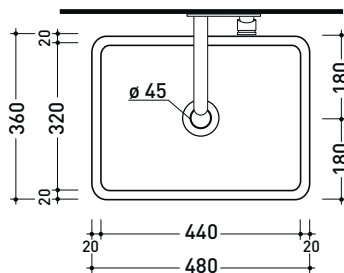

## MWL48 Miniwash 48

Countertop - wall hung\* basin 48 cm

• without overflow • without tap ledge

Complements: **\*Wall fixing bracket (MWS48)**  
**Furniture CUBIKA - depth. 50**  
**Furniture DENVER (DV103M)**  
**FILO 60 / 75 metal structure (FI60SV - FI75SV - FI75SC)**  
**Line taps basin: ONE - NOKÉ - SI - FOLD - X1 - STIL - LOOK**  
**Line accessories: TWO - HOOP - FOLD - STIL**

Package dim. 49 x 14,5 x 37,5 cm | Weight 12,5 kg | Pz. Pallet n° 42

CE UNI EN 14688 - CL00 Dop-No14688

vista zenitale / zenital view

foro consigliato sul piano ø 140  
 suggested hole on the top ø140

vista zenitale / zenital view

Package dim. basin	49 x 14,5 x 37,5 cm	Weight 12,5 kg	Pz. Pallet n° 42
--------------------	---------------------	----------------	------------------

Package dim. bracket	42 x 18 x 44 cm	Weight 3 kg	Pz. Pallet n° -
----------------------	-----------------	-------------	-----------------

CE UNI EN 14688 - CL00 Dop-No14688

vista zenitale / zenital view

staffa di fissaggio MWS48  
MWS48 fixing bracket

vista frontale fissaggio staffa  
fixing bracket frontal view

sezione longitudinale / section