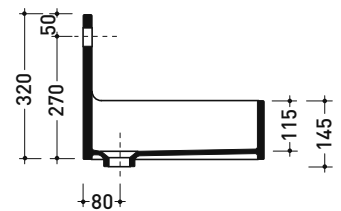

Package dim. 36 x 25,5 x 40,5 cm | Weight 13 kg | Pz. Pallet n° 30

UNI EN 14688 - CL00 Dop-No14688

vista zenitale / zenital view

staffa di fissaggio
fixing bracket

sezione longitudinale / section

vista frontale / frontal view

vista frontale fissaggio staffa
fixing bracket frontal view

staffa di fissaggio
(in dotazione)
fixing bracket
(included in the box)

vista laterale / lateral view