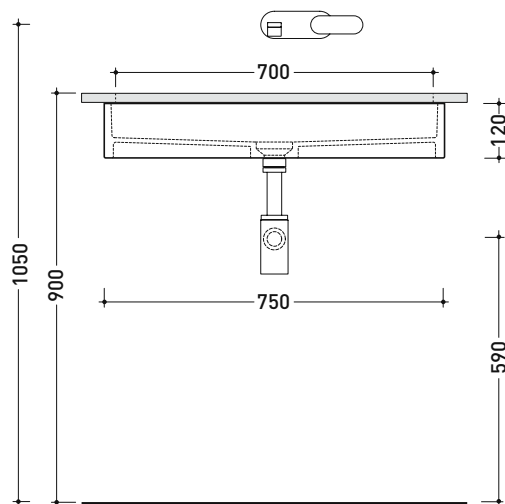

Package dim. 77 x 14,5 x 42 cm | Weight 21,5 kg | Pz. Pallet n° 24

CE UNI EN 14688 - CL00 Dop-No14688

vista zenitale / zenital view

vista zenitale / zenital view

vista frontale / frontal view

sezione longitudinale / section

sizes in mm

Please consider a 2% tolerance on indicated measurements