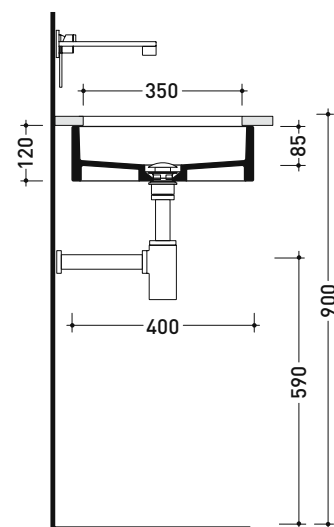

Package dim. 77 x 14,5 x 42 cm | Weight 21,5 kg | Pz. Pallet n° 24

CE UNI EN 14688 - CL00 Dop-No14688

vista zenitale / zenital view

vista zenitale / zenital view

vista frontale / frontal view

sezione longitudinale / section

sizes in mm

Please consider a 2% tolerance on indicated measurements