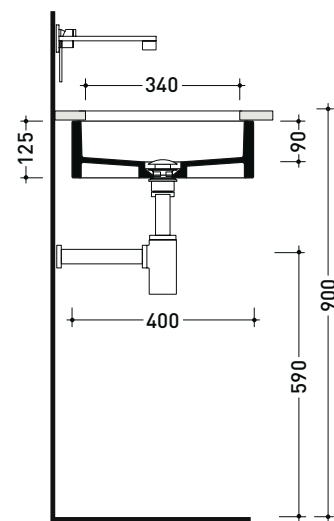

Package dim. 62 x 14,5 x 42 cm | Weight 18,5 kg | Pz. Pallet n° 24

CE UNI EN 14688 - CL00 Dop-No14688

vista zenitale / zenital view

vista zenitale / zenital view

vista frontale / frontal view

sezione longitudinale / section

sizes in mm

Please consider a 2% tolerance on indicated measurements