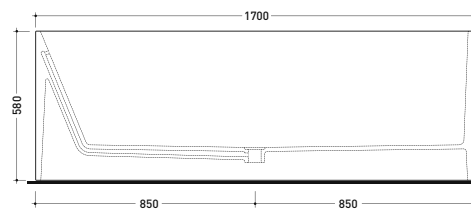

Package dim. 206 x 93 x 72 cm | Weight 170 kg | Pz. Pallet n° 1

UNI EN 14516 - CL1 Dop-No14516

vista zenitale / zenital view

Capacità Max / Max Capacity 350 L.  
Peso Netto / Net Weight 170 Kg.

vista frontale / frontal view

sezione laterale / section

vista laterale / lateral view

sezione longitudinale / section

sizes in mm

PIETRALUCE: glossy finish

white black marine blue red beige sand grey

matt finish

milky white carbone argilla cenere