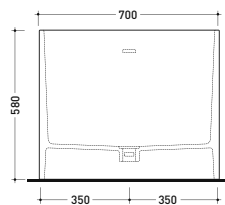

Package dim. 206 x 93 x 72 cm | Weight 170 kg | Pz. Pallet n° 1

UNI EN 14516 - CL1 Dop-No14516

vista zenitale / zenital view

Capacità Max / Max Capacity 350 L.  
Peso Netto / Net Weight 170 Kg.

vista frontale / frontal view

sezione laterale / section

vista laterale / lateral view

sezione longitudinale / section

sizes in mm

PIETRALUCE: glossy finish

white black marine blue red beige sand grey

matt finish

milky white carbone argilla cenere

Package dim. 206 x 93 x 72 cm | Weight 170 kg | Pz. Pallet n° 1

UNI EN 14516 - CL1 Dop-No14516

vista zenitale / zenital view

**Capacità Max / Max Capacity 350 L.**  
**Peso Netto / Net Weight 170 Kg.**

vista frontale / frontal view

sezione laterale / section

vista laterale / lateral view

sezione longitudinale / section

sizes in mm

PIETRALUCE: glossy finish

**WHITE inside**  
**BLACK outside**