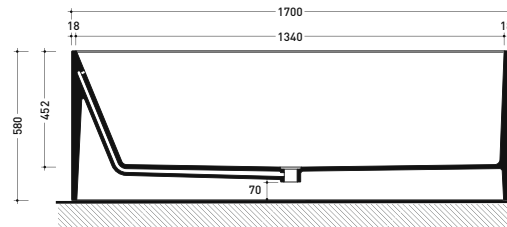

Package dim. 206 x 93 x 72 cm | Weight 170 kg | Pz. Pallet n° 1

UNI EN 14516 - CL1 Dop-No14516

vista zenitale / zenital view

Capacità Max / Max Capacity 350 L.  
Peso Netto / Net Weight 170 Kg.

vista frontale / frontal view

sezione laterale / section

vista laterale / lateral view

sezione longitudinale / section

sizes in mm

PIETRALUCE: glossy finish

white black marine blue red beige sand grey

matt finish

milky white carbone argilla cenere

Package dim. 206 x 93 x 72 cm | Weight 170 kg | Pz. Pallet n° 1

UNI EN 14516 - CL1 Dop-No14516

vista zenitale / zenital view

**Capacità Max / Max Capacity 350 L.**  
**Peso Netto / Net Weight 170 Kg.**

vista frontale / frontal view

sezione laterale / section

vista laterale / lateral view

sezione longitudinale / section

sizes in mm

PIETRALUCE: glossy finish

**WHITE inside**  
**BLACK outside**