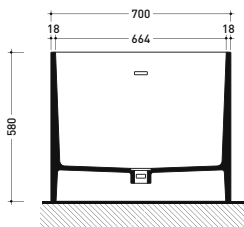

Package dim. 206 x 93 x 72 cm | Weight 170 kg | Pz. Pallet n° 1

UNI EN 14516 - CL1 Dop-No14516

vista zenitale / zenital view

Capacità Max / Max Capacity 350 L.  
Peso Netto / Net Weight 170 Kg.

vista frontale / frontal view

Package dim. 206 x 93 x 72 cm | Weight 170 kg | Pz. Pallet n° 1

UNI EN 14516 - CL1 Dop-No14516

vista zenitale / zenital view

**Capacità Max / Max Capacity 350 L.**  
**Peso Netto / Net Weight 170 Kg.**

vista frontale / frontal view

sezione laterale / section

vista laterale / lateral view

sezione longitudinale / section

sizes in mm

PIETRALUCE: glossy finish

**WHITE inside**  
**BLACK outside**