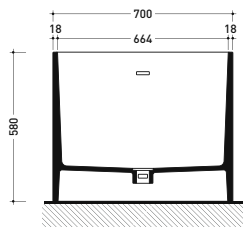

Package dim. 206 x 93 x 72 cm | Weight 170 kg | Pz. Pallet n° 1

UNI EN 14516 - CL1 Dop-No14516

vista zenitale / zenital view

Capacità Max / Max Capacity 350 L.  
Peso Netto / Net Weight 170 Kg.

vista frontale / frontal view

sezione laterale / section

vista laterale / lateral view

sezione longitudinale / section

sizes in mm

PIETRALUCE: glossy finish

white black marine blue red beige sand grey

matt finish

milky white carbone argilla cenere

Package dim. 206 x 93 x 72 cm | Weight 170 kg | Pz. Pallet n° 1

UNI EN 14516 - CL1 Dop-No14516

vista zenitale / zenital view

**Capacità Max / Max Capacity 350 L.**  
**Peso Netto / Net Weight 170 Kg.**

vista frontale / frontal view

sezione laterale / section

vista laterale / lateral view

sezione longitudinale / section

sizes in mm

PIETRALUCE: glossy finish

**WHITE inside**  
**BLACK outside**