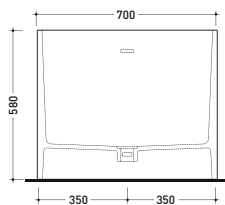

Package dim. 206 x 93 x 72 cm | Weight 170 kg | Pz. Pallet n° 1

UNI EN 14516 - CL1 Dop-No14516

vista zenitale / zenital view

Capacità Max / Max Capacity 350 L.  
Peso Netto / Net Weight 170 Kg.

vista frontale / frontal view

sezione laterale / section

vista laterale / lateral view

sezione longitudinale / section

sizes in mm

PIETRALUCE: glossy finish

white black marine blue red beige sand grey

matt finish

milky white carbone argilla cenere

Package dim. 206 x 93 x 72 cm | Weight 170 kg | Pz. Pallet n° 1

UNI EN 14516 - CL1 Dop-No14516

vista zenitale / zenital view

**Capacità Max / Max Capacity 350 L.**  
**Peso Netto / Net Weight 170 Kg.**

vista frontale / frontal view

sezione laterale / section

vista laterale / lateral view

sezione longitudinale / section

sizes in mm

PIETRALUCE: glossy finish

**WHITE inside**  
**BLACK outside**