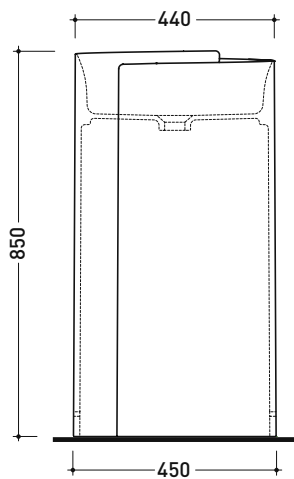

Package dim. 52,5 x 52,5 x 95 cm | Weight 42 kg | Pz. Pallet n° 4

CE

vista zenitale / zenital view

vista zenitale / zenital view

allaccio scarico tramite raccordo tecnico per lavabo in PP 40/50 mm con morsetto
 drainage connection: use a PP 40/50 mm connector for washbasin with holdfast

vista frontale / frontal view

sezione longitudinale / section

piiletta per lavabo stop & go 1" 1/4 (non inclusa)
 stop&go drain for washbasin 1"1/4 (not included)

art. FMT/SIF
 gruppo sifone per lavabo 1"1/4 - 40 mm (in dotazione)
 siphon kit for washbasin 1"1/4 40 mm (included in the box)