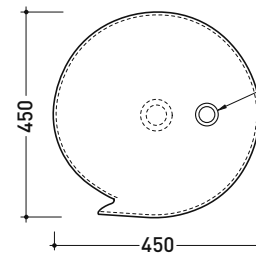

Package dim. 52,5 x 52,5 x 95 cm | Weight 42 kg | Pz. Pallet n° 4

CE

vista zenitale / zenital view

vista zenitale / zenital view

allaccio scarico tramite raccordo tecnico per lavabo in PP 40/50 mm con morsetto
 drainage connection: use a PP 40/50 mm connector for washbasin with holdfast