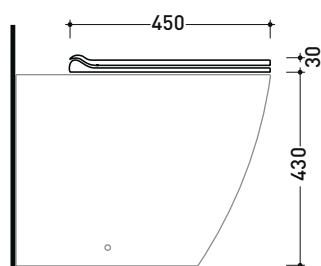

Package dim.

Weight **3 kg**

Pz. Pallet n° -

art. LK117G - LK117GE  
LK117RG - LK117RGE

vista zenitale / zenital view

art. 5051/WC  
5051/WCG - 5051/WCGE

vista zenitale / zenital view

art. 5064  
5064G - 5064GE

vista zenitale / zenital view

vista laterale / lateral view

vista laterale / lateral view

vista laterale / lateral view