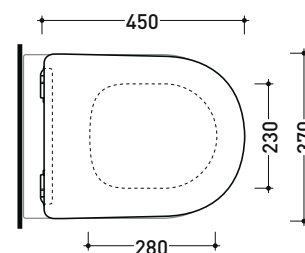

Package dim.

Weight **3 kg**

Pz. Pallet n° -

art. LK117G - LK117GE  
LK117RG - LK117RGE

vista zenitale / zenital view

art. 5051/WC  
5051/WCG - 5051/WCGE

vista zenitale / zenital view

art. 5064  
5064G - 5064GE

vista zenitale / zenital view

vista laterale / lateral view

vista laterale / lateral view

vista laterale / lateral view