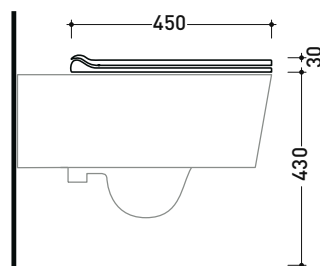

Package dim.

Weight **3 kg**

Pz. Pallet n° -

art. LK117G - LK117GE  
LK117RG - LK117RGE

vista zenitale / zenital view

art. 5051/WC  
5051/WCG - 5051/WCGE

vista zenitale / zenital view

art. 5064  
5064G - 5064GE

vista zenitale / zenital view

vista laterale / lateral view

vista laterale / lateral view

vista laterale / lateral view