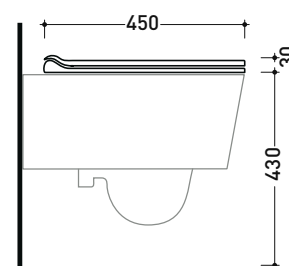

Package dim.

Weight **3 kg**

Pz. Pallet n° -

art. LK117G - LK117GE  
LK117RG - LK117RGE

vista zenitale / zenital view

art. 5051/WC  
5051/WCG - 5051/WCGE

vista zenitale / zenital view

art. 5064  
5064G - 5064GE

vista zenitale / zenital view

vista laterale / lateral view

vista laterale / lateral view

vista laterale / lateral view