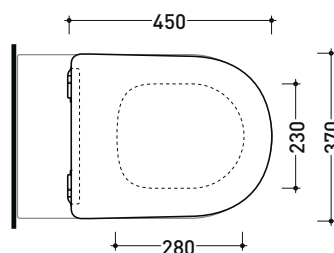

Package dim.

Weight **3 kg**

Pz. Pallet n° -

art. LK117G - LK117GE  
LK117RG - LK117RGE

vista zenitale / zenital view

art. 5051/WC  
5051/WCG - 5051/WCGE

vista zenitale / zenital view

art. 5064  
5064G - 5064GE

vista zenitale / zenital view

vista laterale / lateral view

vista laterale / lateral view

vista laterale / lateral view