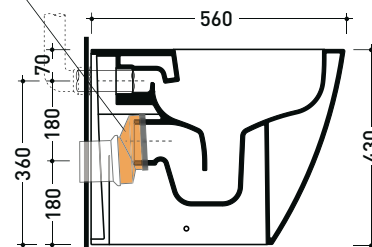

Package dim. 56,5 x 37 x 43,5 cm | Weight 31,5 kg | Pz. Pallet n° 15

UNI EN 997

Dop-No997

FLAMINIA does not recommend combining this toilet model with rapid-flow/flushometer systems or traditional high tanks

vista zenitale / zenital view

vista laterale / lateral view

vista retro / back view

da/from 100 a/to 120 mm

sezione longitudinale / section

art. LK1012 (LKR90+LKR40)  
connessioni di scarico  
(in dotazione)  
drainage connector  
(included in the box)

sezione longitudinale / section