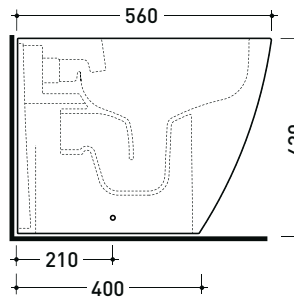

Package dim. 56,5 x 37 x 43,5 cm | Weight 31,5 kg | Pz. Pallet n° 15

UNI EN 997

Dop-No997

FLAMINIA does not recommend combining this toilet model with rapid-flow/flushometer systems or traditional high tanks

vista zenitale / zenital view

vista laterale / lateral view

vista retro / back view

da/from 100 a/to 120 mm

sezione longitudinale / section

art. LK1012 (LKR90+LKR40)  
connessioni di scarico  
(in dotazione)  
drainage connector  
(included in the box)

sezione longitudinale / section