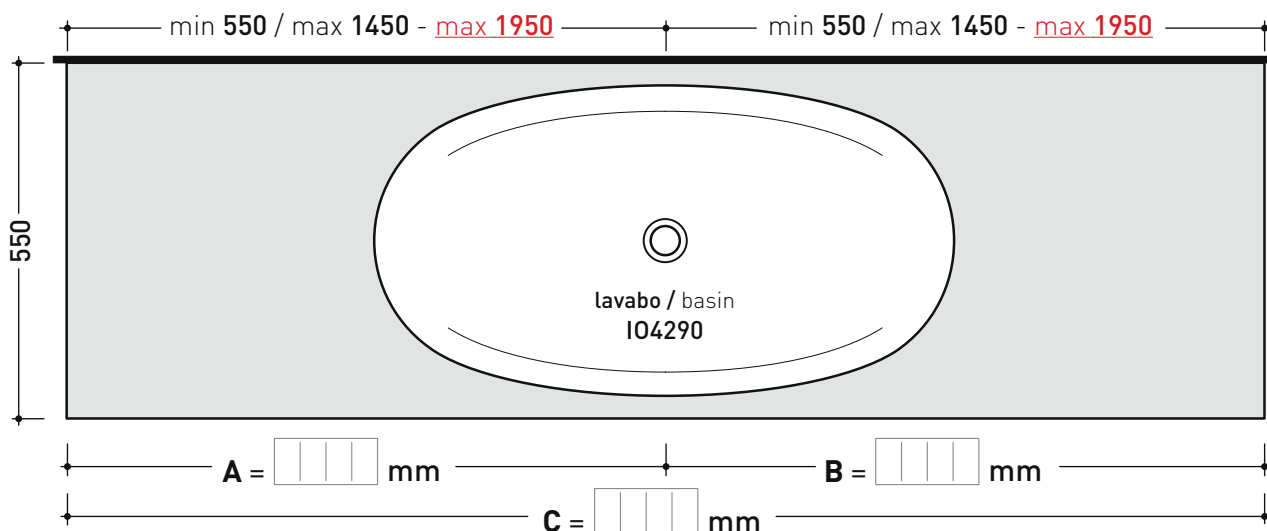

art. **IO90M2**
 mensola / shelf da / from 110 a / to 150 cm

art. **IO90M3**
 mensola / shelf da / from 150 a / to 200 cm

art. **IO90M4**
 mensola / shelf da / from 110 a / to 250 cm
 (solo in **Pietraluce** / only in **Pietraluce**)

FINITURE LEGNO / WOOD FINISHES

- rovere moro - dark oak rovere sbiancato - light oak

➔➔ **4** SCELTA MISURE / MEASURES

➔ **FLAMINIA.**

• **A** = misura interasse lavabo da sinistra / left distance of basin. • **C** = misura totale della mensola / total length of the shelf.
 • **B** = misura interasse lavabo da destra / right distance of basin. • verificare sempre che / verify that: **A + B = C**.

➔➔ **4** SCELTA MISURE / MEASURES

PIETRALUCE min 550 / max 700 min 1100 / max 1400 min 550 / max 700

- A = misura interasse lavabo da sinistra / left distance of basin.
- B = misura interasse lavabo da destra / right distance of basin.
- C = misura totale del piano / total length of the shelf.
- verificare sempre che / verify that: **A + B + C = D.**