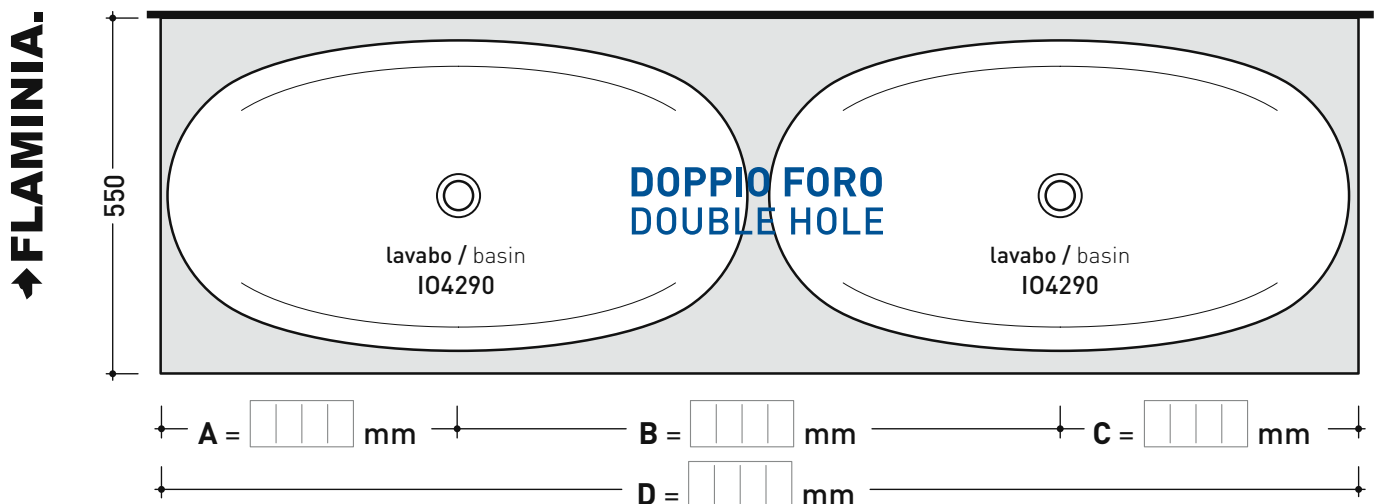

FINITURE LEGNO / WOOD FINISHES

- rovere moro - dark oak rovere sbiancato - light oak

➔➔ **4** SCELTA MISURE / MEASURES

➔ **FLAMINIA.**

• **A** = misura interasse lavabo da sinistra / left distance of basin. • **C** = misura totale della mensola / total length of the shelf.
 • **B** = misura interasse lavabo da destra / right distance of basin. • verificare sempre che / verify that: **A + B = C**.

- art. **IO90M4**
 mensola / shelf da / from 220 a / to 250 cm
 (solo in **Pietraluce** / only in **Pietraluce**)

➔➔ **3** SCELTA MATERIALE / MATERIAL SELECTION

PIETRALUCE

- | | |
|--|--|
| <input type="checkbox"/> bianco - white | <input type="checkbox"/> nero - black |
| <input type="checkbox"/> grigio - grey | <input type="checkbox"/> argilla - argilla |
| <input type="checkbox"/> beige - beige | <input type="checkbox"/> carbone - carbone |
| <input type="checkbox"/> sabbia - sand | <input type="checkbox"/> latte - milky white |
| <input type="checkbox"/> blu ultram. - marine blue | <input type="checkbox"/> fango - fango |
| <input type="checkbox"/> rosso cuoio - red | <input type="checkbox"/> cenere - cenere |
| <input type="checkbox"/> sabbia - sand | |

➔➔ **4** SCELTA MISURE / MEASURES

PIETRALUCE min 550 / max 700 min 1100 / max 1400 min 550 / max 700

- A = misura interasse lavabo da sinistra / left distance of basin.
- B = misura interasse lavabo da destra / right distance of basin.
- C = misura totale del piano / total length of the shelf.
- verificare sempre che / verify that: **A + B + C = D.**