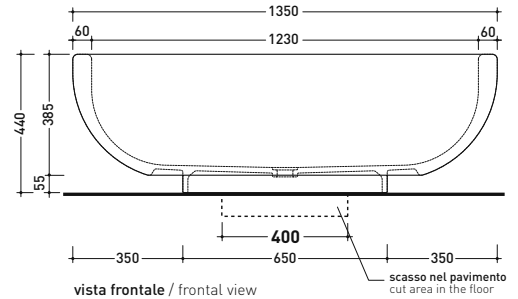

vista frontale / frontal view

sezione longitudinale / section

dimensioni in mm

Le misure dimensionali riportate hanno una tolleranza del 2%

CERAMICA: finiture lucide

bianco

design GIULIO CAPPELLINI

2005

FN135 Fontana

Vasca-doccia in Pietraluce cm 135 appoggio - tappo piletta in tinta con la vasca (completa di sistema di scarico e kit di fissaggio art. SIFVA2)

• SENZA TROPPOPIENO

Complementi: **Rubinetti doccia/vasca linea:** ONE - NOKÉ - SI - FOLD
Accessori linea: TWO - HOOP - NOKÉ - FOLD

Dim. Imballo 143 x 143 x 60 cm | Peso 200 kg | Pz. Pallet n° 1

CE UNI EN 14516 Dop-No14516

Preinstallazione - Preinstallation

vista zenitale / zenital view

Capacità Max / Max Capacity 280 L.
Peso Netto / Net Weight 170 Kg.

sezione longitudinale / section

vista frontale / frontal view

dimensioni in mm

PIETRALUCE: finiture lucide

finiture opache

Le misure dimensionali riportate hanno una tolleranza del 2%