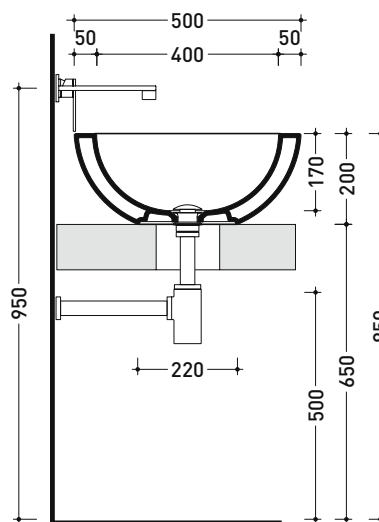

Dim. Imballo 52,5 x 20 x 50 cm | Peso 14,5 kg | Pz. Pallet n° 20

CE UNI EN 14688 - CL00 Dop-No14688

vista zenitale / zenital view

vista zenitale / zenital view

vista frontale / frontal view

sezione longitudinale / section

dimensioni in mm

Le misure dimensionali riportate hanno una tolleranza del 2%

CERAMICA: finiture lucide

bianco

FT52L Fonte Tonda

Lavabo cm 52 da appoggio

• SENZA TROPPOPIENO • SENZA PIANO RUBINETTERIA

Complementi: Mensola FORTY6 (F6FNT)
 BOX basi portalavabo prof. 50
 CUBIKA basi portalavabo prof. 50
 Mobile DENVER (DV103M)
 Rubinetti lavabo linea: ONE - NOKÉ - SI - FOLD - X1
 Accessori linea: TWO - HOOP - NOKÉ - FOLD

Dim. Imballo 52,5 x 20 x 50 cm | Peso 14,5 kg | Pz. Pallet n° 20

CE UNI EN 14688 - CL00 Dop-No14688

vista zenitale / zenital view

foro consigliato
 sul piano Ø140
 suggested hole
 on the top Ø140

vista zenitale / zenital view

vista frontale / frontal view

sezione longitudinale / section

dimensioni in mm

Le misure dimensionali riportate hanno una tolleranza del 2%

CERAMICA: finiture lucide

bianco

design GIULIO CAPPELLINI

2005