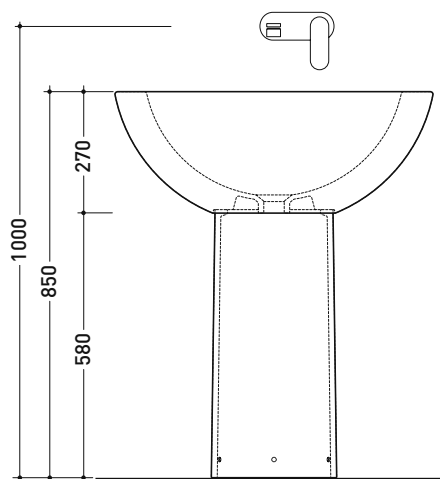

Accessori tecnici: **Piletta Stop & Go (PLSG)**
Piletta Stop & Go in ceramica (PLCE)
Piletta con troppopieno integrato in ceramica (PLTPCE)
Piletta con troppopieno integrato CROMO (PLTPCR)

Dim. Imballo lavabo 69,5 x 28 x 71 cm | Peso 30 kg | Pz. Pallet n° 10

Dim. Imballo colonna 28 x 28 x 60,5 cm | Peso 14,7 kg | Pz. Pallet n° 24

CE UNI EN 14688 - CL00 Dop-No14688

vista zenitale / zenital view

vista zenitale / zenital view

allaccio scarico tramite raccordo tecnico per lavabo in PP 40/50 mm con morsetto
drainage connection: use a PP 40/50 mm connector for washbasin with holdfast

dimensioni in mm

Le misure dimensionali riportate hanno una tolleranza del 2%

CERAMICA: finiture lucide

bianco

FN50L Fonte 50

Lavabo cm 50 da appoggio

• SENZA TROPPOPIENO • SENZA PIANO RUBINETTERIA

Complementi: Mensola FORTY6 (F6FNT)
 BOX basi portalavabo prof. 50
 CUBIKA basi portalavabo prof. 50
 Mobile DENVER (DV103M)
 Rubinetti lavabo linea: ONE - NOKÉ - SI - FOLD - X1
 Accessori linea: TWO - HOOP - NOKÉ - FOLD

vista frontale / frontal view

sezione longitudinale / section

dimensioni in mm

Le misure dimensionali riportate hanno una tolleranza del 2%

CERAMICA: finiture lucide

bianco

design GIULIO CAPPELLINI

2005