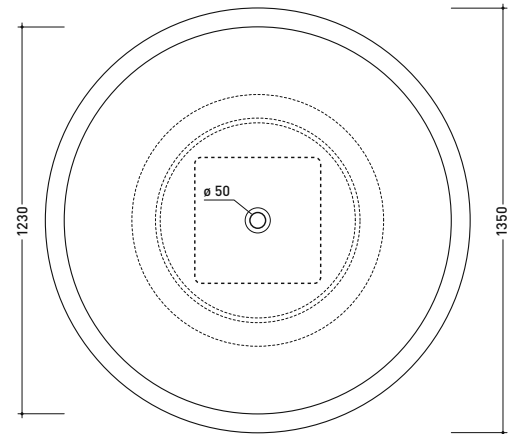

Preinstallazione - Preinstallation

vista zenitale / zenital view

Capacità Max / Max Capacity 280 L.
Peso Netto / Net Weight 170 Kg.