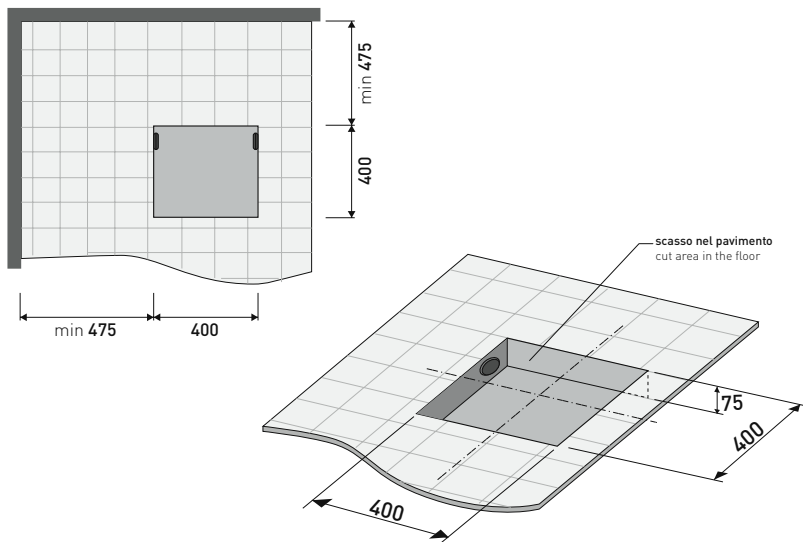

Preinstallazione - Preinstallation

vista zenitale / zenital view

Capacità Max / Max Capacity 280 L.
Peso Netto / Net Weight 170 Kg.