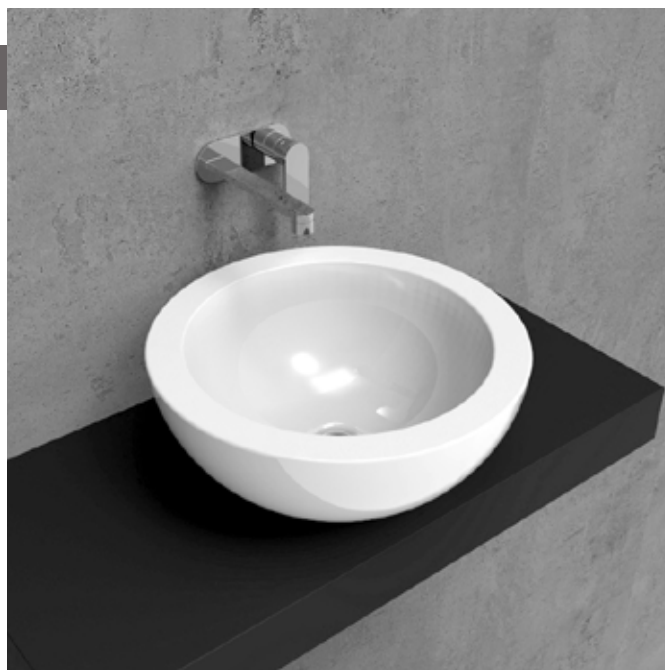

FN50L Fonte 50

Lavabo cm 50 da appoggio

• SENZA TROPPOPIENO • SENZA PIANO RUBINETTERIA

Complementi: Mensola FORTY6 (F6FNT)
BOX basi portalavabo prof. 50
CUBIKA basi portalavabo prof. 50
Mobile DENVER (DV103M)
Rubinetti lavabo linea: ONE - NOKÉ - SI - FOLD - X1
Accessori linea: TWO - HOOP - NOKÉ - FOLD

Accessori tecnici: Sifone cromo (SIFL/CR) - Sifone telescopico cromo (SIFL066)
Piletta Stop & Go (PLSG)
Piletta Stop & Go in ceramica (PLCE)
Piletta con troppopieno integrato in ceramica (PLTPCE)
Piletta con troppopieno integrato CROMO (PLTPCR)
Set 2 pezzi rubinetto filtro cromo (RF026)

Dim. Imballo 52,5 x 20 x 50 cm | Peso 14,5 kg | Pz. Pallet n° 20

CE UNI EN 14688 - CL00 Dop-No14688

vista zenitale / zenital view