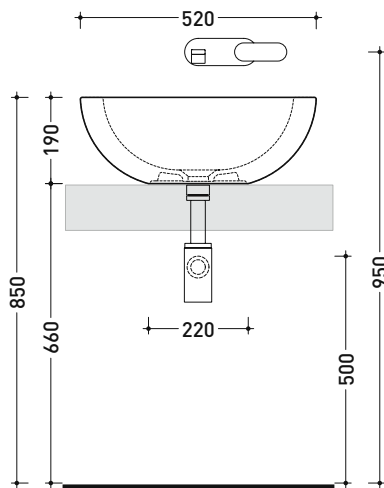

Dim. Imballo 52,5 x 20 x 50 cm | Peso 14,5 kg | Pz. Pallet n° 20

CE UNI EN 14688 - CL00 Dop-No14688

vista zenitale / zenital view

vista zenitale / zenital view

vista frontale / frontal view

sezione longitudinale / section

dimensioni in mm

Le misure dimensionali riportate hanno una tolleranza del 2%

CERAMICA: finiture lucide

bianco

FT52L Fonte Tonda

Lavabo cm 52 da appoggio

• SENZA TROPPOPIENO • SENZA PIANO RUBINETTERIA

Complementi: Mensola FORTY6 (F6FNT)
 BOX basi portalavabo prof. 50
 CUBIKA basi portalavabo prof. 50
 Mobile DENVER (DV103M)
 Rubinetti lavabo linea: ONE - NOKÉ - SI - FOLD - X1
 Accessori linea: TWO - HOOP - NOKÉ - FOLD

Dim. Imballo 52,5 x 20 x 50 cm | Peso 14,5 kg | Pz. Pallet n° 20

CE UNI EN 14688 - CL00 Dop-No14688

vista zenitale / zenital view

foro consigliato
 sul piano Ø140
 suggested hole
 on the top Ø140

vista zenitale / zenital view

vista frontale / frontal view

sezione longitudinale / section

dimensioni in mm

Le misure dimensionali riportate hanno una tolleranza del 2%

CERAMICA: finiture lucide

bianco

design GIULIO CAPPELLINI

2005