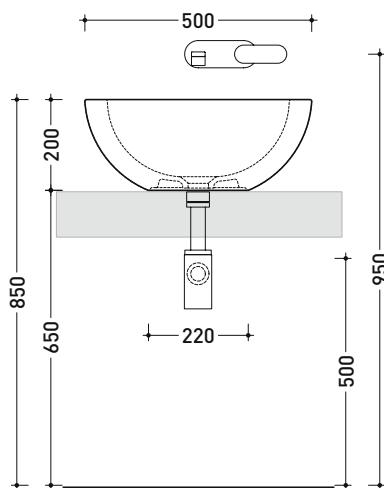

dimensioni in mm

Le misure dimensionali riportate hanno una tolleranza del 2%

CERAMICA: finiture lucide

bianco

FN50L Fonte 50

Lavabo cm 50 da appoggio

• SENZA TROPPOPIENO • SENZA PIANO RUBINETTERIA

Complementi: Mensola FORTY6 (F6FNT)
 BOX basi portalavabo prof. 50
 CUBIKA basi portalavabo prof. 50
 Mobile DENVER (DV103M)
 Rubinetti lavabo linea: ONE - NOKÉ - SI - FOLD - X1
 Accessori linea: TWO - HOOP - NOKÉ - FOLD

Dim. Imballo 52,5 x 20 x 50 cm | Peso 14,5 kg | Pz. Pallet n° 20

CE UNI EN 14688 - CL00 Dop-No14688

vista zenitale / zenital view

vista zenitale / zenital view

vista frontale / frontal view

sezione longitudinale / section

dimensioni in mm

Le misure dimensionali riportate hanno una tolleranza del 2%

CERAMICA: finiture lucide

bianco

FT52L Fonte Tonda

Lavabo cm 52 da appoggio

• SENZA TROPPOPIENO • SENZA PIANO RUBINETTERIA

Complementi: Mensola FORTY6 (F6FNT)
 BOX basi portalavabo prof. 50
 CUBIKA basi portalavabo prof. 50
 Mobile DENVER (DV103M)
 Rubinetti lavabo linea: ONE - NOKÉ - SI - FOLD - X1
 Accessori linea: TWO - HOOP - NOKÉ - FOLD

vista frontale / frontal view

sezione longitudinale / section

dimensioni in mm

Le misure dimensionali riportate hanno una tolleranza del 2%

CERAMICA: finiture lucide

bianco

design GIULIO CAPPELLINI

2005