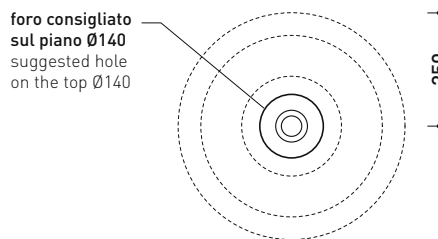

vista zenitale / zenital view