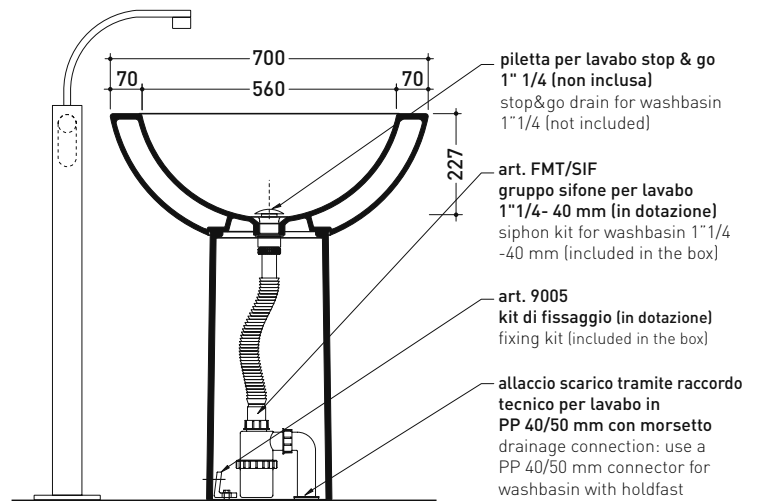

Accessori tecnici: **Piletta Stop & Go (PLSG)**
Piletta Stop & Go in ceramica (PLCE)
Piletta con troppopieno integrato in ceramica (PLTPCE)
Piletta con troppopieno integrato CROMO (PLTPCR)

Dim. Imballo lavabo 69,5 x 28 x 71 cm | Peso 30 kg | Pz. Pallet n° 10

Dim. Imballo colonna 28 x 28 x 60,5 cm | Peso 14,7 kg | Pz. Pallet n° 24

CE UNI EN 14688 - CL00 Dop-No14688

vista zenitale / zenital view

vista zenitale / zenital view

allaccio scarico tramite raccordo tecnico per lavabo in PP 40/50 mm con morsetto
drainage connection: use a PP 40/50 mm connector for washbasin with holdfast

vista frontale / frontal view

sezione longitudinale / section

piletta per lavabo stop & go 1" 1/4 (non inclusa)
stop&go drain for washbasin 1" 1/4 (not included)

art. FMT/SIF
gruppo sifone per lavabo 1" 1/4- 40 mm (in dotazione)
siphon kit for washbasin 1" 1/4 -40 mm (included in the box)

art. 9005
kit di fissaggio (in dotazione)
fixing kit (included in the box)

allaccio scarico tramite raccordo tecnico per lavabo in PP 40/50 mm con morsetto
drainage connection: use a PP 40/50 mm connector for washbasin with holdfast