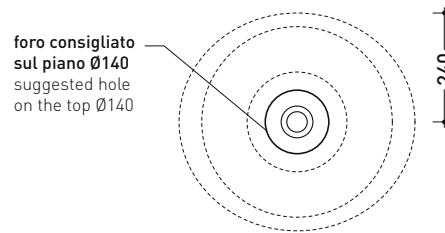

foro consigliato
sul piano Ø140
suggested hole
on the top Ø140