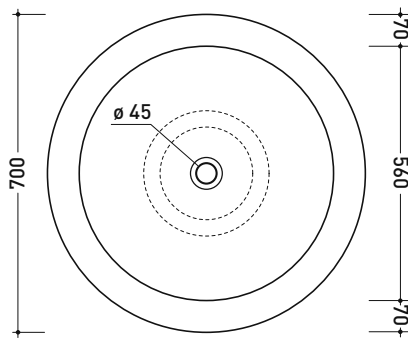

Accessori tecnici: **Piletta Stop & Go (PLSG)**
Piletta Stop & Go in ceramica (PLCE)
Piletta con troppopieno integrato in ceramica (PLTPCE)
Piletta con troppopieno integrato CROMO (PLTPCR)

Dim. Imballo lavabo 69,5 x 28 x 71 cm | Peso 30 kg | Pz. Pallet n° 10

Dim. Imballo colonna 28 x 28 x 60,5 cm | Peso 14,7 kg | Pz. Pallet n° 24

CE UNI EN 14688 - CL00 Dop-No14688

vista zenitale / zenital view

vista zenitale / zenital view

allaccio scarico tramite raccordo tecnico per lavabo in PP 40/50 mm con morsetto
drainage connection: use a PP 40/50 mm connector for washbasin with holdfast

Dim. Imballo 52,5 x 20 x 50 cm | Peso 14,5 kg | Pz. Pallet n° 20

CE UNI EN 14688 - CL00 Dop-No14688

vista zenitale / zenital view

vista zenitale / zenital view

vista frontale / frontal view

sezione longitudinale / section

vista frontale / frontal view

sezione longitudinale / section

dimensioni in mm

Le misure dimensionali riportate hanno una tolleranza del 2%

CERAMICA: finiture lucide

bianco

design GIULIO CAPPELLINI

2005