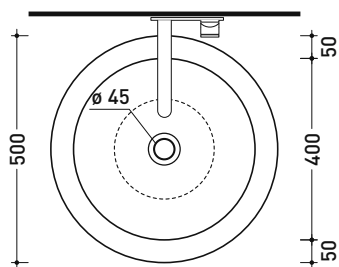

Dim. Imballo colonna 28 x 28 x 60,5 cm | Peso 14,7 kg | Pz. Pallet n° 24

CE UNI EN 14688 - CL00 Dop-No14688

vista zenitale / zenital view

vista zenitale / zenital view

allaccio scarico tramite raccordo tecnico per lavabo in PP 40/50 mm con morsetto
drainage connection: use a PP 40/50 mm connector for washbasin with holdfast

dimensioni in mm

Le misure dimensionali riportate hanno una tolleranza del 2%

CERAMICA: finiture lucide

bianco

FN50L Fonte 50

Lavabo cm 50 da appoggio

• SENZA TROPPOPIENO • SENZA PIANO RUBINETTERIA

Complementi: Mensola FORTY6 (F6FNT)
 BOX basi portalavabo prof. 50
 CUBIKA basi portalavabo prof. 50
 Mobile DENVER (DV103M)
 Rubinetti lavabo linea: ONE - NOKÉ - SI - FOLD - X1
 Accessori linea: TWO - HOOP - NOKÉ - FOLD

Dim. Imballo 52,5 x 20 x 50 cm | Peso 14,5 kg | Pz. Pallet n° 20

CE UNI EN 14688 - CL00 Dop-No14688

vista zenitale / zenital view

vista zenitale / zenital view

vista frontale / frontal view

sezione longitudinale / section

vista frontale / frontal view

sezione longitudinale / section

dimensioni in mm

Le misure dimensionali riportate hanno una tolleranza del 2%

CERAMICA: finiture lucide

bianco

design GIULIO CAPPELLINI

2005