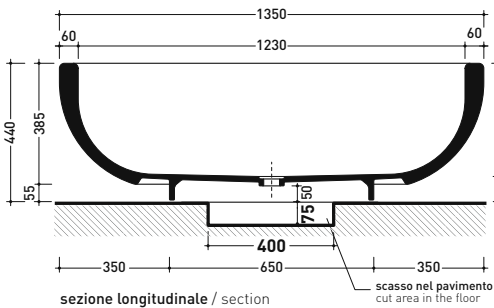

vista frontale / frontal view

sezione longitudinale / section

dimensioni in mm

Le misure dimensionali riportate hanno una tolleranza del 2%

CERAMICA: finiture lucide

bianco

design GIULIO CAPPELLINI

2005

FN135 Fontana

Vasca-doccia in Pietraluce cm 135 appoggio - tappo piletta in tinta con la vasca (completa di sistema di scarico e kit di fissaggio art. SIFVA2)

• SENZA TROPPOPIENO

Complementi: **Rubinetti doccia/vasca linea:** ONE - NOKÉ - SI - FOLD
Accessori linea: TWO - HOOP - NOKÉ - FOLD

Dim. Imballo 143 x 143 x 60 cm | Peso 200 kg | Pz. Pallet n° 1

CE UNI EN 14516 Dop-No14516

Preinstallazione - Preinstallation

vista zenitale / zenital view

Capacità Max / Max Capacity 280 L.
Peso Netto / Net Weight 170 Kg.

sezione longitudinale / section

vista frontale / frontal view

dimensioni in mm

PIETRALUCE: finiture lucide

finiture opache

Le misure dimensionali riportate hanno una tolleranza del 2%