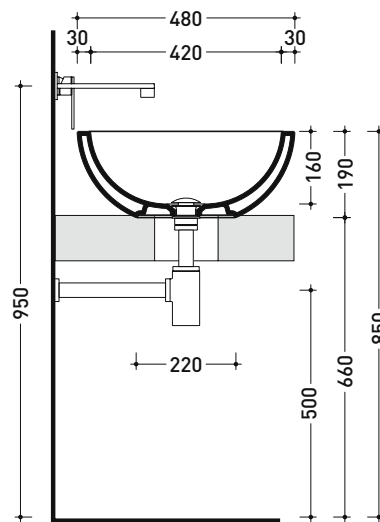

dimensioni in mm

Le misure dimensionali riportate hanno una tolleranza del 2%

CERAMICA: finiture lucide

bianco

FT52L Fonte Tonda

Lavabo cm 52 da appoggio

• SENZA TROPPOPIENO • SENZA PIANO RUBINETTERIA

Complementi: Mensola FORTY6 (F6FNT)
 BOX basi portalavabo prof. 50
 CUBIKA basi portalavabo prof. 50
 Mobile DENVER (DV103M)
 Rubinetti lavabo linea: ONE - NOKÉ - SI - FOLD - X1
 Accessori linea: TWO - HOOP - NOKÉ - FOLD

Dim. Imballo 52,5 x 20 x 50 cm | Peso 14,5 kg | Pz. Pallet n° 20

CE UNI EN 14688 - CL00 Dop-No14688

vista zenitale / zenital view

foro consigliato
 sul piano Ø140
 suggested hole
 on the top Ø140

vista zenitale / zenital view

vista frontale / frontal view

sezione longitudinale / section

dimensioni in mm

Le misure dimensionali riportate hanno una tolleranza del 2%

CERAMICA: finiture lucide

bianco

design GIULIO CAPPELLINI

2005

sezione longitudinale / section

vista frontale / frontal view

dimensioni in mm

PIETRALUCE: finiture lucide

finiture opache

Le misure dimensionali riportate hanno una tolleranza del 2%