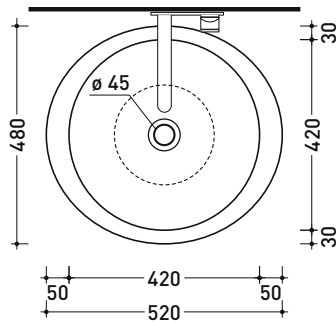

Dim. Imballo 52,5 x 20 x 50 cm | Peso 14,5 kg | Pz. Pallet n° 20

CE UNI EN 14688 - CL00 Dop-No14688

vista zenitale / zenital view

vista zenitale / zenital view

vista frontale / frontal view

sezione longitudinale / section

dimensioni in mm

Le misure dimensionali riportate hanno una tolleranza del 2%

CERAMICA: finiture lucide

bianco

FT52L Fonte Tonda

Lavabo cm 52 da appoggio

• SENZA TROPPOPIENO • SENZA PIANO RUBINETTERIA

Complementi: Mensola FORTY6 (F6FNT)
 BOX basi portalavabo prof. 50
 CUBIKA basi portalavabo prof. 50
 Mobile DENVER (DV103M)
 Rubinetti lavabo linea: ONE - NOKÉ - SI - FOLD - X1
 Accessori linea: TWO - HOOP - NOKÉ - FOLD

Dim. Imballo 52,5 x 20 x 50 cm | Peso 14,5 kg | Pz. Pallet n° 20

CE UNI EN 14688 - CL00 Dop-No14688

vista zenitale / zenital view

foro consigliato
 sul piano Ø140
 suggested hole
 on the top Ø140

vista zenitale / zenital view

vista frontale / frontal view

sezione longitudinale / section

dimensioni in mm

Le misure dimensionali riportate hanno una tolleranza del 2%

CERAMICA: finiture lucide

bianco

design GIULIO CAPPELLINI

2005