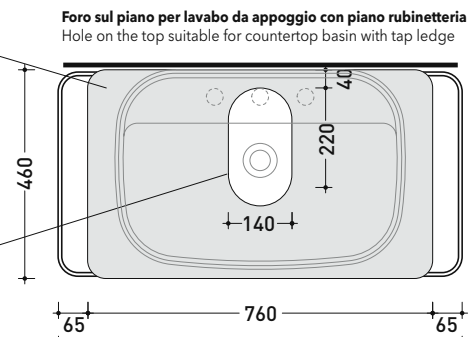

Struttura in acciaio inox verniciato con ripiani in gres per lavabi da appoggio

Complementi: **LAVABI APPOGGIO CENTROPIANO:**
App (AP40A - AP62A) - **Boll** (BL42L - BL56L) - **Bonola 46** (BN46A) - **Flag** (FG40A - FG50A) - **Miniwash** (MWL40 - MWL48 - MWL60) - **NudaSlim 60** (ND60A) - **Pass** (PS62C) - **Play** (PY42A - PY52A - PY62A) - **Roll** (RL44L - RL56L) - **Settecento** (SE44C) - **TwinSet Slim** (TW42C)
LAVABI APPOGGIO PIANO RUBINETTERIA:
Flag 64 (FG64L) - **Fluo** (FU60L - FU70L) - **Miniwash 60** (MW60PR) - **Monò 54** (MN54L) - **NudaSlim 60** (ND60PR - ND60L)

Accessori tecnici: **Sifone nero mat (SIFLNE)**

Dim. Imballo cm | Peso 26 kg | Pz. Pallet n° -

vista frontale / frontal view

vista laterale / lateral view

vista zenitale / zenital view

vista zenitale / zenital view

dimensioni in mm

FI75SC Filo 75

Struttura in acciaio inox verniciato con piano in gres e cassetto in legno laccato opaco per lavabi da appoggio

Complementi: **LAVABI APPOGGIO CENTROPIANO:**
App (AP40A - AP62A) - **Boll** (BL42L - BL56L) - **Bonola 46** (BN46A) - **Flag** (FG40A - FG50A) - **Miniwash** (MWL40 - MWL48 - MWL60) - **NudaSlim 60** (ND60A) - **Pass** (PS62C) - **Play** (PY42A - PY52A - PY62A) - **Roll** (RL44L - RL56L) - **Settecento** (SE44C) - **TwinSet Slim** (TW42C)
LAVABI APPOGGIO PIANO RUBINETTERIA:
Flag 64 (FG64L) - **Fluo** (FU60L - FU70L) - **Miniwash 60** (MW60PR) - **Monò 54** (MN54L) - **NudaSlim 60** (ND60PR - ND60L)

Accessori tecnici: **Sifone nero mat (SIFLNE)**

Dim. Imballo cm | Peso 48 kg | Pz. Pallet n° -

dimensioni in mm

design ALESSIO PINTO

2021

FI46SV Filo 46

Scaffale in acciaio inox verniciato con ripiani in gres