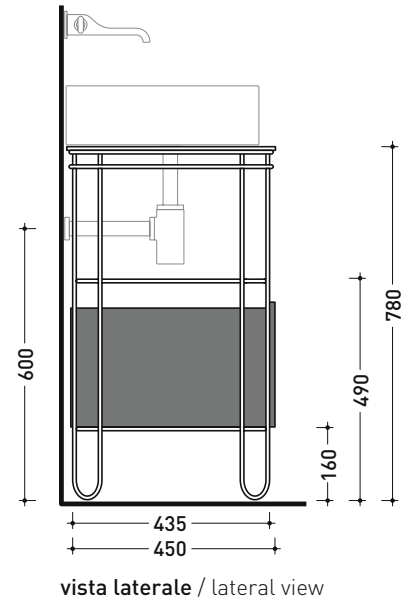

Accessori tecnici: **Sifone nero mat (SIFLNE)**

Dim. Imballo cm | Peso 26 kg | Pz. Pallet n° -

vista frontale / frontal view

vista laterale / lateral view

vista zenitale / zenital view

vista zenitale / zenital view

dimensioni in mm

FI75SC Filo 75

Struttura in acciaio inox verniciato con piano in gres e cassetto in legno laccato opaco per lavabi da appoggio

Complementi: **LAVABI APPOGGIO CENTROPIANO:**
App (AP40A - AP62A) - **Boll** (BL42L - BL56L) - **Bonola 46** (BN46A) - **Flag** (FG40A - FG50A) - **Miniwash** (MWL40 - MWL48 - MWL60) - **NudaSlim 60** (ND60A) - **Pass** (PS62C) - **Play** (PY42A - PY52A - PY62A) - **Roll** (RL44L - RL56L) - **Settecento** (SE44C) - **TwinSet Slim** (TW42C)
LAVABI APPOGGIO PIANO RUBINETTERIA:
Flag 64 (FG64L) - **Fluo** (FU60L - FU70L) - **Miniwash 60** (MW60PR) - **Monò 54** (MN54L) - **NudaSlim 60** (ND60PR - ND60L)

Accessori tecnici: **Sifone nero mat (SIFLNE)**

Dim. Imballo cm | Peso 48 kg | Pz. Pallet n° -

dimensioni in mm

design ALESSIO PINTO

2021

FI46SV Filo 46

Scaffale in acciaio inox verniciato con ripiani in gres

Dim. Imballo cm | Peso 22 kg | Pz. Pallet n° -

CE

vista frontale / frontal view

vista laterale / lateral view

vista zenitale / zenital view

dimensioni in mm