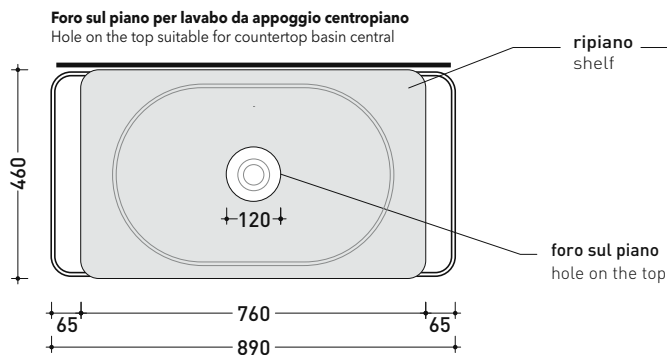

Struttura in acciaio inox verniciato con ripiani in gres per lavabi da appoggio

Complementi: **LAVABI APPOGGIO CENTROPIANO:**
App (AP40A - AP62A) - **Boll** (BL42L - BL56L) - **Bonola 46** (BN46A) - **Flag** (FG40A - FG50A) - **Miniwash** (MWL40 - MWL48 - MWL60) - **NudaSlim 60** (ND60A) - **Pass** (PS62C) - **Play** (PY42A - PY52A - PY62A) - **Roll** (RL44L - RL56L) - **Settecento** (SE44C) - **TwinSet Slim** (TW42C)
LAVABI APPOGGIO PIANO RUBINETTERIA:
Flag 64 (FG64L) - **Fluo** (FU60L - FU70L) - **Miniwash 60** (MW60PR) - **Monò 54** (MN54L) - **NudaSlim 60** (ND60PR - ND60L)

Accessori tecnici: **Sifone nero mat (SIFLNE)**

Dim. Imballo cm | Peso 26 kg | Pz. Pallet n° -

vista frontale / frontal view

vista laterale / lateral view

vista zenitale / zenital view

vista zenitale / zenital view

dimensioni in mm

FI75SC Filo 75

Struttura in acciaio inox verniciato con piano in gres e cassetto in legno laccato opaco per lavabi da appoggio

Complementi: **LAVABI APPOGGIO CENTROPIANO:**
App (AP40A - AP62A) - **Boll** (BL42L - BL56L) - **Bonola 46** (BN46A) - **Flag** (FG40A - FG50A) - **Miniwash** (MWL40 - MWL48 - MWL60) - **NudaSlim 60** (ND60A) - **Pass** (PS62C) - **Play** (PY42A - PY52A - PY62A) - **Roll** (RL44L - RL56L) - **Settecento** (SE44C) - **TwinSet Slim** (TW42C)
LAVABI APPOGGIO PIANO RUBINETTERIA:
Flag 64 (FG64L) - **Fluo** (FU60L - FU70L) - **Miniwash 60** (MW60PR) - **Monò 54** (MN54L) - **NudaSlim 60** (ND60PR - ND60L)

Accessori tecnici: **Sifone nero mat (SIFLNE)**

Dim. Imballo cm | Peso 48 kg | Pz. Pallet n° -

dimensioni in mm

design ALESSIO PINTO

2021

FI46SV Filo 46

Scaffale in acciaio inox verniciato con ripiani in gres