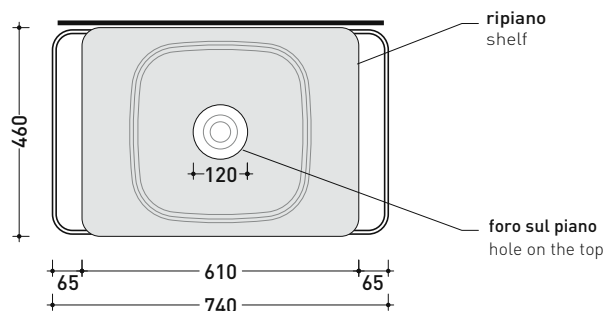

Accessori tecnici: **Sifone nero mat** (SIFLNE)

Dim. Imballo cm | Peso 22 kg | Pz. Pallet n° -

vista frontale / frontal view

vista laterale / lateral view

vista zenitale / zenital view

dimensioni in mm

FI75SV Filo 75

Struttura in acciaio inox verniciato con ripiani in gres per lavabi da appoggio

Complementi: **LAVABI APPOGGIO CENTROPIANO:**
App (AP40A - AP62A) - **Boll** (BL42L - BL56L) - **Bonola 46** (BN46A) - **Flag** (FG40A - FG50A) - **Miniwash** (MWL40 - MWL48 - MWL60) - **NudaSlim 60** (ND60A) - **Pass** (PS62C) - **Play** (PY42A - PY52A - PY62A) - **Roll** (RL44L - RL56L) - **Settecento** (SE44C) - **TwinSet Slim** (TW42C)
LAVABI APPOGGIO PIANO RUBINETTERIA:
Flag 64 (FG64L) - **Fluo** (FU60L - FU70L) - **Miniwash 60** (MW60PR) - **Monò 54** (MN54L) - **NudaSlim 60** (ND60PR - ND60L)

Accessori tecnici: **Sifone nero mat (SIFLNE)**

Dim. Imballo cm | Peso 26 kg | Pz. Pallet n° -

vista frontale / frontal view

vista laterale / lateral view

vista zenitale / zenital view

vista zenitale / zenital view

Dim. Imballo cm | Peso 22 kg | Pz. Pallet n° -

CE

vista frontale / frontal view

vista laterale / lateral view

vista zenitale / zenital view

dimensioni in mm