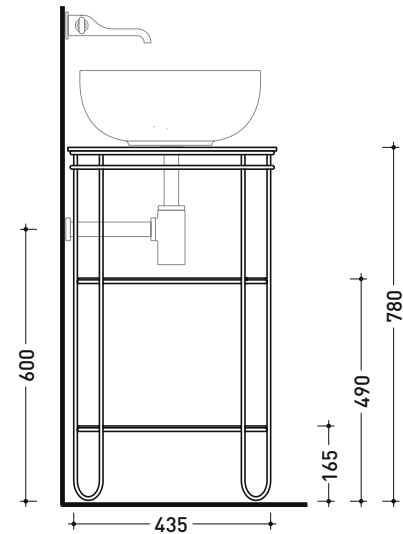

Struttura in acciaio inox verniciato con ripiani in gres per lavabi da appoggio

Complementi: **LAVABI APPOGGIO CENTROPIANO:**
App (AP40A - AP62A) - **Boll** (BL42L - BL56L) - **Bonola 46** (BN46A) - **Flag** (FG40A - FG50A) - **Miniwash** (MWL40 - MWL48 - MWL60) - **NudaSlim 60** (ND60A) - **Pass** (PS62C) - **Play** (PY42A - PY52A - PY62A) - **Roll** (RL44L - RL56L) - **Settecento** (SE44C) - **TwinSet Slim** (TW42C)
LAVABI APPOGGIO PIANO RUBINETTERIA:
Flag 64 (FG64L) - **Fluo** (FU60L - FU70L) - **Miniwash 60** (MW60PR) - **Monò 54** (MN54L) - **NudaSlim 60** (ND60PR - ND60L)

Accessori tecnici: **Sifone nero mat (SIFLNE)**

Dim. Imballo cm | Peso 26 kg | Pz. Pallet n° -

vista frontale / frontal view

vista laterale / lateral view

vista zenitale / zenital view

vista zenitale / zenital view

dimensioni in mm

FI75SC Filo 75

Struttura in acciaio inox verniciato con piano in gres e cassetto in legno laccato opaco per lavabi da appoggio

Complementi: **LAVABI APPOGGIO CENTROPIANO:**
App (AP40A - AP62A) - **Boll** (BL42L - BL56L) - **Bonola 46** (BN46A) - **Flag** (FG40A - FG50A) - **Miniwash** (MWL40 - MWL48 - MWL60) - **NudaSlim 60** (ND60A) - **Pass** (PS62C) - **Play** (PY42A - PY52A - PY62A) - **Roll** (RL44L - RL56L) - **Settecento** (SE44C) - **TwinSet Slim** (TW42C)
LAVABI APPOGGIO PIANO RUBINETTERIA:
Flag 64 (FG64L) - **Fluo** (FU60L - FU70L) - **Miniwash 60** (MW60PR) - **Monò 54** (MN54L) - **NudaSlim 60** (ND60PR - ND60L)

Dim. Imballo cm | Peso 22 kg | Pz. Pallet n° -

CE

vista frontale / frontal view

vista laterale / lateral view

vista zenitale / zenital view

dimensioni in mm