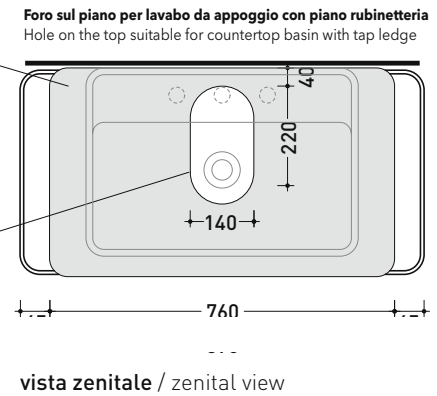

Accessori tecnici: **Sifone nero mat (SIFLNE)**

Dim. Imballo cm | Peso 26 kg | Pz. Pallet n° -

vista frontale / frontal view

vista laterale / lateral view

vista zenitale / zenital view

vista zenitale / zenital view

dimensioni in mm

FI75SC Filo 75

Struttura in acciaio inox verniciato con piano in gres e cassetto in legno laccato opaco per lavabi da appoggio

Complementi: **LAVABI APPOGGIO CENTROPIANO:**
App (AP40A - AP62A) - **Boll** (BL42L - BL56L) - **Bonola 46** (BN46A) - **Flag** (FG40A - FG50A) - **Miniwash** (MWL40 - MWL48 - MWL60) - **NudaSlim 60** (ND60A) - **Pass** (PS62C) - **Play** (PY42A - PY52A - PY62A) - **Roll** (RL44L - RL56L) - **Settecento** (SE44C) - **TwinSet Slim** (TW42C)
LAVABI APPOGGIO PIANO RUBINETTERIA:
Flag 64 (FG64L) - **Fluo** (FU60L - FU70L) - **Miniwash 60** (MW60PR) - **Monò 54** (MN54L) - **NudaSlim 60** (ND60PR - ND60L)

Accessori tecnici: **Sifone nero mat (SIFLNE)**

Dim. Imballo cm | Peso 48 kg | Pz. Pallet n° -

dimensioni in mm

design ALESSIO PINTO

2021

FI46SV Filo 46

Scaffale in acciaio inox verniciato con ripiani in gres