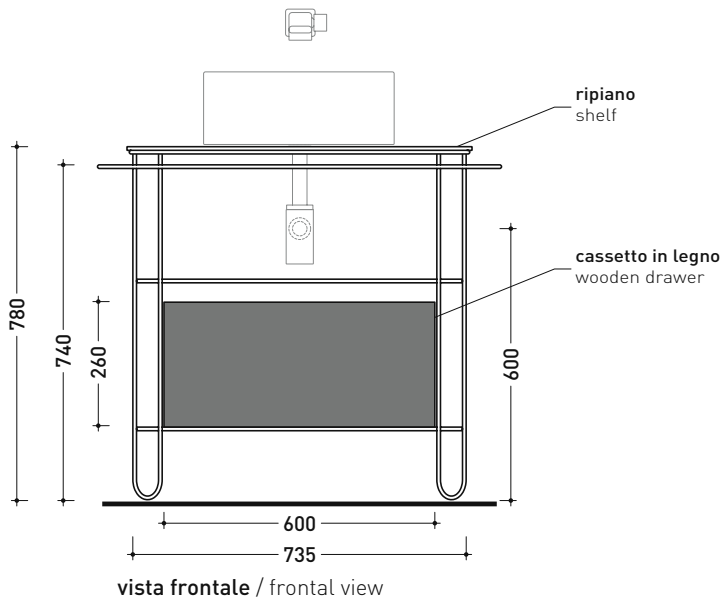

Accessori tecnici: **Sifone nero mat (SIFLNE)**

Dim. Imballo cm | Peso 26 kg | Pz. Pallet n° -

vista frontale / frontal view

vista laterale / lateral view

vista zenitale / zenital view

vista zenitale / zenital view

dimensioni in mm

FI75SC Filo 75

Struttura in acciaio inox verniciato con piano in gres e cassetto in legno laccato opaco per lavabi da appoggio

Complementi: **LAVABI APPOGGIO CENTROPIANO:**
App (AP40A - AP62A) - **Boll** (BL42L - BL56L) - **Bonola 46** (BN46A) - **Flag** (FG40A - FG50A) - **Miniwash** (MWL40 - MWL48 - MWL60) - **NudaSlim 60** (ND60A) - **Pass** (PS62C) - **Play** (PY42A - PY52A - PY62A) - **Roll** (RL44L - RL56L) - **Settecento** (SE44C) - **TwinSet Slim** (TW42C)
LAVABI APPOGGIO PIANO RUBINETTERIA:
Flag 64 (FG64L) - **Fluo** (FU60L - FU70L) - **Miniwash 60** (MW60PR) - **Monò 54** (MN54L) - **NudaSlim 60** (ND60PR - ND60L)

Accessori tecnici: **Sifone nero mat (SIFLNE)**

Dim. Imballo cm | Peso 48 kg | Pz. Pallet n° -

dimensioni in mm

design ALESSIO PINTO

2021

FI46SV Filo 46

Scaffale in acciaio inox verniciato con ripiani in gres

Dim. Imballo cm | Peso 22 kg | Pz. Pallet n° -

CE

vista frontale / frontal view

vista laterale / lateral view

vista zenitale / zenital view

dimensioni in mm