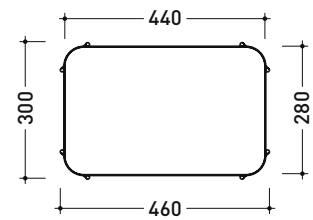

Accessori tecnici: **Sifone nero mat** (SIFLNE)

Dim. Imballo cm | Peso 22 kg | Pz. Pallet n° -

vista frontale / frontal view

vista laterale / lateral view

vista zenitale / zenital view

dimensioni in mm

FI75SV Filo 75

Accessori tecnici: **Sifone nero mat (SIFLNE)**

Dim. Imballo cm | Peso 26 kg | Pz. Pallet n° -

vista frontale / frontal view

vista laterale / lateral view

vista zenitale / zenital view

vista zenitale / zenital view

Accessori tecnici: **Sifone nero mat (SIFLNE)**

Dim. Imballo cm | Peso 48 kg | Pz. Pallet n° -

dimensioni in mm

design ALESSIO PINTO

2021

FI46SV Filo 46

Scaffale in acciaio inox verniciato con ripiani in gres

Dim. Imballo cm | Peso 22 kg | Pz. Pallet n° -

CE

vista frontale / frontal view

vista laterale / lateral view

vista zenitale / zenital view

dimensioni in mm