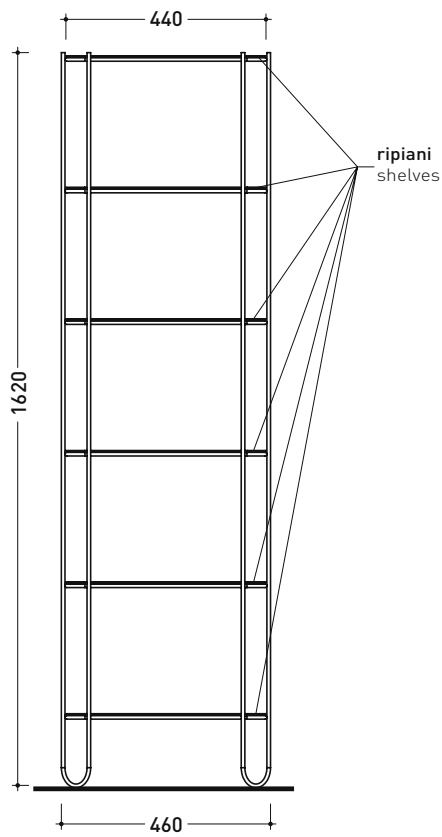

Accessori tecnici: **Sifone nero mat (SIFLNE)**

Dim. Imballo cm | Peso 26 kg | Pz. Pallet n° -

vista frontale / frontal view

vista laterale / lateral view

vista zenitale / zenital view

vista zenitale / zenital view

dimensioni in mm

FI75SC Filo 75

Struttura in acciaio inox verniciato con piano in gres e cassetto in legno laccato opaco per lavabi da appoggio

Complementi: **LAVABI APPOGGIO CENTROPIANO:**
App (AP40A - AP62A) - **Boll** (BL42L - BL56L) - **Bonola 46** (BN46A) - **Flag** (FG40A - FG50A) - **Miniwash** (MWL40 - MWL48 - MWL60) - **NudaSlim 60** (ND60A) - **Pass** (PS62C) - **Play** (PY42A - PY52A - PY62A) - **Roll** (RL44L - RL56L) - **Settecento** (SE44C) - **TwinSet Slim** (TW42C)
LAVABI APPOGGIO PIANO RUBINETTERIA:
Flag 64 (FG64L) - **Fluo** (FU60L - FU70L) - **Miniwash 60** (MW60PR) - **Monò 54** (MN54L) - **NudaSlim 60** (ND60PR - ND60L)

Accessori tecnici: **Sifone nero mat (SIFLNE)**

Dim. Imballo cm | Peso 48 kg | Pz. Pallet n° -

dimensioni in mm

design ALESSIO PINTO

2021

FI46SV Filo 46

Scaffale in acciaio inox verniciato con ripiani in gres

Dim. Imballo cm | Peso 22 kg | Pz. Pallet n° -

CE

vista frontale / frontal view

vista laterale / lateral view

vista zenitale / zenital view

dimensioni in mm