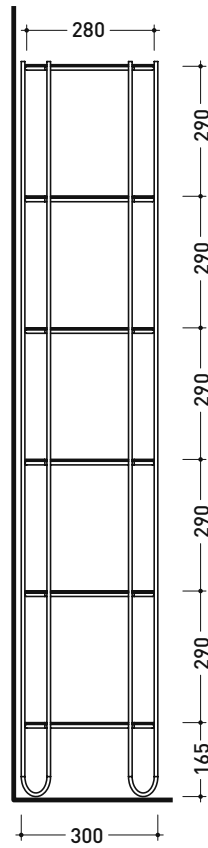

Accessori tecnici: **Sifone nero mat (SIFLNE)**

Dim. Imballo cm | Peso 26 kg | Pz. Pallet n° -

vista frontale / frontal view

vista laterale / lateral view

vista zenitale / zenital view

vista zenitale / zenital view

dimensioni in mm

FI75SC Filo 75

Struttura in acciaio inox verniciato con piano in gres e cassetto in legno laccato opaco per lavabi da appoggio

Complementi: **LAVABI APPOGGIO CENTROPIANO:**
App (AP40A - AP62A) - **Boll** (BL42L - BL56L) - **Bonola 46** (BN46A) - **Flag** (FG40A - FG50A) - **Miniwash** (MWL40 - MWL48 - MWL60) - **NudaSlim 60** (ND60A) - **Pass** (PS62C) - **Play** (PY42A - PY52A - PY62A) - **Roll** (RL44L - RL56L) - **Settecento** (SE44C) - **TwinSet Slim** (TW42C)
LAVABI APPOGGIO PIANO RUBINETTERIA:
Flag 64 (FG64L) - **Fluo** (FU60L - FU70L) - **Miniwash 60** (MW60PR) - **Monò 54** (MN54L) - **NudaSlim 60** (ND60PR - ND60L)

Accessori tecnici: **Sifone nero mat (SIFLNE)**

Dim. Imballo cm | Peso 48 kg | Pz. Pallet n° -

dimensioni in mm

design ALESSIO PINTO

2021

FI46SV Filo 46

Scaffale in acciaio inox verniciato con ripiani in gres

Dim. Imballo cm | Peso 22 kg | Pz. Pallet n° -

CE

vista frontale / frontal view

vista laterale / lateral view

vista zenitale / zenital view

dimensioni in mm