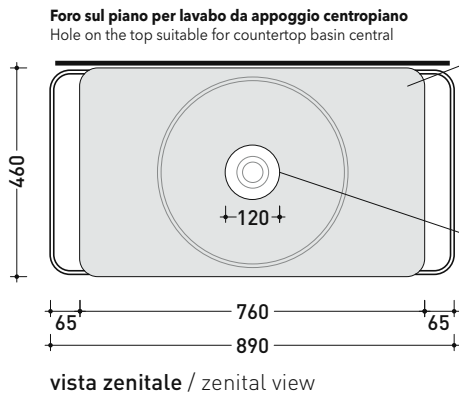

Accessori tecnici: **Sifone nero mat (SIFLNE)**

Dim. Imballo cm | Peso 26 kg | Pz. Pallet n° -

vista frontale / frontal view

vista laterale / lateral view

vista zenitale / zenital view

vista zenitale / zenital view

dimensioni in mm

FI75SC Filo 75

Struttura in acciaio inox verniciato con piano in gres e cassetto in legno laccato opaco per lavabi da appoggio

Complementi: **LAVABI APPOGGIO CENTROPIANO:**
App (AP40A - AP62A) - **Boll** (BL42L - BL56L) - **Bonola 46** (BN46A) - **Flag** (FG40A - FG50A) - **Miniwash** (MWL40 - MWL48 - MWL60) - **NudaSlim 60** (ND60A) - **Pass** (PS62C) - **Play** (PY42A - PY52A - PY62A) - **Roll** (RL44L - RL56L) - **Settecento** (SE44C) - **TwinSet Slim** (TW42C)
LAVABI APPOGGIO PIANO RUBINETTERIA:
Flag 64 (FG64L) - **Fluo** (FU60L - FU70L) - **Miniwash 60** (MW60PR) - **Monò 54** (MN54L) - **NudaSlim 60** (ND60PR - ND60L)

Accessori tecnici: **Sifone nero mat (SIFLNE)**

Dim. Imballo cm | Peso 48 kg | Pz. Pallet n° -

dimensioni in mm

design ALESSIO PINTO

2021

FI46SV Filo 46

Scaffale in acciaio inox verniciato con ripiani in gres

Dim. Imballo cm | Peso 22 kg | Pz. Pallet n° -

CE

vista frontale / frontal view

vista laterale / lateral view

vista zenitale / zenital view

dimensioni in mm