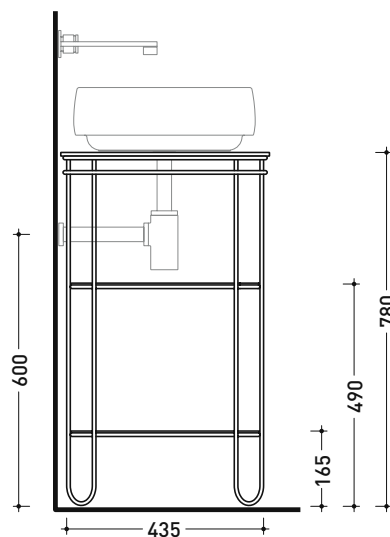

FI60SV Filo 60

Struttura in acciaio inox verniciato con ripiani in gres per lavabi da appoggio

Complementi: **LAVABI APPOGGIO:**
App 40 (AP40A) - **Boll** (BL42L - BL56L) - **Bonola 46** (BN46A) -
Flag (FG40A - FG50A) - **Miniwash** (MWL40 - MWL48) - **Nuda-**
Slim 60 (ND60A) - **Play** (PY42A - PY52A) - **Roll** (RL44L - RL56L)
 - **Settecento** (SE44C) - **TwinSet Slim** (TW42C)

Accessori tecnici: **Sifone nero mat** (SIFLNE)

Dim. Imballo cm | Peso 22 kg | Pz. Pallet n° -

vista frontale / frontal view

vista laterale / lateral view

vista zenitale / zenital view

dimensioni in mm

FI75SV Filo 75

dimensioni in mm

FI75SC Filo 75

Struttura in acciaio inox verniciato con piano in gres e cassetto in legno laccato opaco per lavabi da appoggio

Complementi: **LAVABI APPOGGIO CENTROPIANO:**
App (AP40A - AP62A) - **Boll** (BL42L - BL56L) - **Bonola 46** (BN46A) - **Flag** (FG40A - FG50A) - **Miniwash** (MWL40 - MWL48 - MWL60) - **NudaSlim 60** (ND60A) - **Pass** (PS62C) - **Play** (PY42A - PY52A - PY62A) - **Roll** (RL44L - RL56L) - **Settecento** (SE44C) - **TwinSet Slim** (TW42C)
LAVABI APPOGGIO PIANO RUBINETTERIA:
Flag 64 (FG64L) - **Fluo** (FU60L - FU70L) - **Miniwash 60** (MW60PR) - **Monò 54** (MN54L) - **NudaSlim 60** (ND60PR - ND60L)

Dim. Imballo cm | Peso 22 kg | Pz. Pallet n° -

CE

vista frontale / frontal view

vista laterale / lateral view

vista zenitale / zenital view

dimensioni in mm