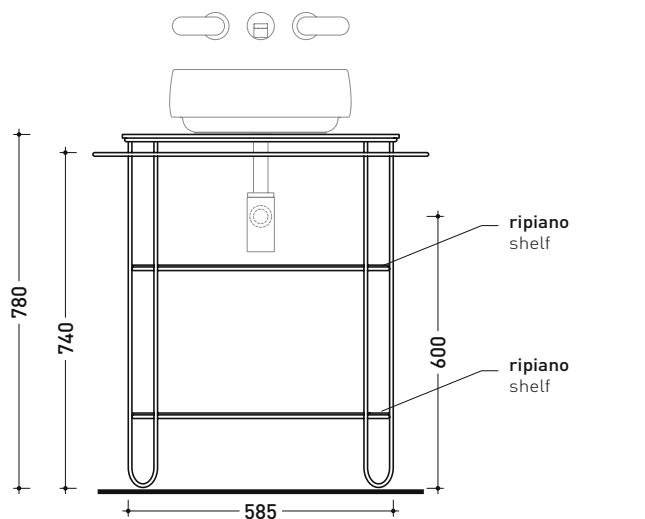

FI60SV Filo 60

Struttura in acciaio inox verniciato con ripiani in gres per lavabi da appoggio

Complementi: **LAVABI APPOGGIO:**
App 40 (AP40A) - **Boll** (BL42L - BL56L) - **Bonola 46** (BN46A) -
Flag (FG40A - FG50A) - **Miniwash** (MWL40 - MWL48) - **Nuda-**
Slim 60 (ND60A) - **Play** (PY42A - PY52A) - **Roll** (RL44L - RL56L)
 - **Settecento** (SE44C) - **TwinSet Slim** (TW42C)

Accessori tecnici: **Sifone nero mat** (SIFLNE)

Dim. Imballo cm | Peso 22 kg | Pz. Pallet n° -

vista frontale / frontal view

vista laterale / lateral view

vista zenitale / zenital view

dimensioni in mm

FI75SV Filo 75

dimensioni in mm

FI75SC Filo 75

Struttura in acciaio inox verniciato con piano in gres e cassetto in legno laccato opaco per lavabi da appoggio

Complementi: **LAVABI APPOGGIO CENTROPIANO:**
App (AP40A - AP62A) - **Boll** (BL42L - BL56L) - **Bonola 46** (BN46A) - **Flag** (FG40A - FG50A) - **Miniwash** (MWL40 - MWL48 - MWL60) - **NudaSlim 60** (ND60A) - **Pass** (PS62C) - **Play** (PY42A - PY52A - PY62A) - **Roll** (RL44L - RL56L) - **Settecento** (SE44C) - **TwinSet Slim** (TW42C)
LAVABI APPOGGIO PIANO RUBINETTERIA:
Flag 64 (FG64L) - **Fluo** (FU60L - FU70L) - **Miniwash 60** (MW60PR) - **Monò 54** (MN54L) - **NudaSlim 60** (ND60PR - ND60L)

Dim. Imballo cm | Peso 22 kg | Pz. Pallet n° -

CE

vista frontale / frontal view

vista laterale / lateral view

vista zenitale / zenital view

dimensioni in mm