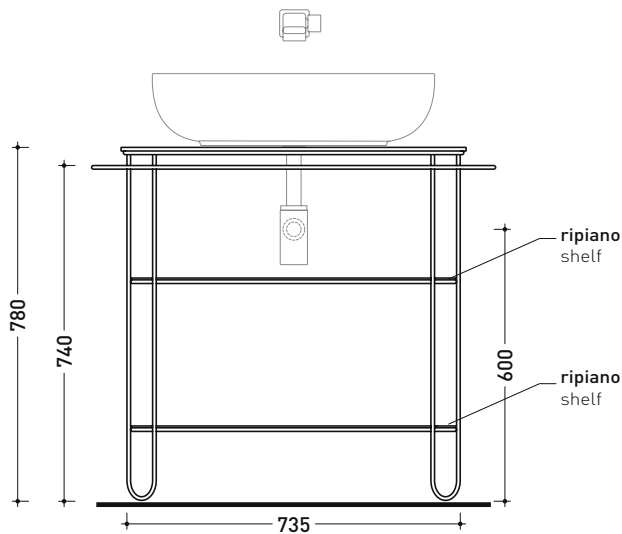

Accessori tecnici: **Sifone nero mat** (SIFLNE)

Dim. Imballo cm | Peso 22 kg | Pz. Pallet n° -

vista frontale / frontal view

vista laterale / lateral view

vista zenitale / zenital view

dimensioni in mm

FI75SV Filo 75

Accessori tecnici: **Sifone nero mat (SIFLNE)**

Dim. Imballo cm | Peso 26 kg | Pz. Pallet n° -

vista frontale / frontal view

vista laterale / lateral view

vista zenitale / zenital view

vista zenitale / zenital view

dimensioni in mm

FI75SC Filo 75

Struttura in acciaio inox verniciato con piano in gres e cassetto in legno laccato opaco per lavabi da appoggio

Complementi: **LAVABI APPOGGIO CENTROPIANO:**
App (AP40A - AP62A) - **Boll** (BL42L - BL56L) - **Bonola 46** (BN46A) - **Flag** (FG40A - FG50A) - **Miniwash** (MWL40 - MWL48 - MWL60) - **NudaSlim 60** (ND60A) - **Pass** (PS62C) - **Play** (PY42A - PY52A - PY62A) - **Roll** (RL44L - RL56L) - **Settecento** (SE44C) - **TwinSet Slim** (TW42C)
LAVABI APPOGGIO PIANO RUBINETTERIA:
Flag 64 (FG64L) - **Fluo** (FU60L - FU70L) - **Miniwash 60** (MW60PR) - **Monò 54** (MN54L) - **NudaSlim 60** (ND60PR - ND60L)

Dim. Imballo cm | Peso 22 kg | Pz. Pallet n° -

CE

vista frontale / frontal view

vista laterale / lateral view

vista zenitale / zenital view

dimensioni in mm