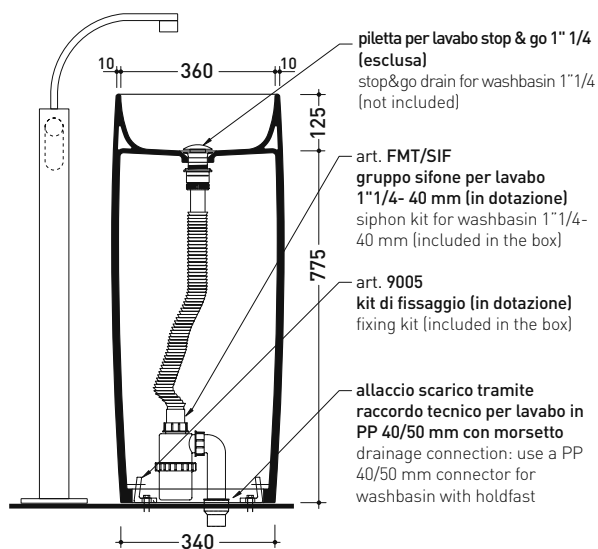

FG52C MonoFlag

Lavabo a colonna cm 54 da centro stanza

(completo di kit di fissaggio a pavimento art. 9005 e sifone art. FMT/SIF)

• senza troppopieno • senza piano rubinetteria

Complementi: **Rubinetti lavabo linea ONE - NOKÉ - SI - FOLD - X1 - STIL**
Accessori linea TWO - HOOP - FOLD

Accessori tecnici: **Piletta Stop & Go (PLSG)**
Piletta Stop & Go in ceramica (PLCE)
Piletta con troppopieno integrato in ceramica (PLTPCE)
Piletta con troppopieno integrato CROMO (PLTPCR)

Dim. Imballo cm | Peso 49 kg | Pz. Pallet n° -

vista zenitale / zenital view

vista zenitale / zenital view

vista frontale / frontal view

sezione longitudinale / section