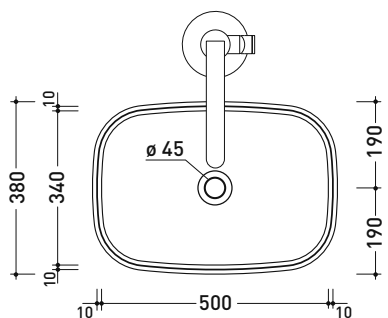

FG52C MonoFlag

Lavabo a colonna cm 54 da centro stanza

(completo di kit di fissaggio a pavimento art. 9005 e sifone art. FMT/SIF)

• senza troppopieno • senza piano rubinetteria

Complementi: **Rubinetti lavabo linea ONE - NOKÉ - SI - FOLD - X1 - STIL**
Accessori linea TWO - HOOP - FOLD

Accessori tecnici: **Piletta Stop & Go (PLSG)**
Piletta Stop & Go in ceramica (PLCE)
Piletta con troppopieno integrato in ceramica (PLTPCE)
Piletta con troppopieno integrato CROMO (PLTPCR)

Dim. Imballo cm | Peso 49 kg | Pz. Pallet n° -

vista zenitale / zenital view

vista zenitale / zenital view

vista frontale / frontal view

sezione longitudinale / section