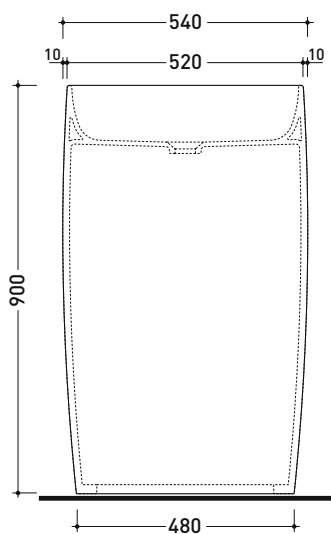

Accessori tecnici: **Piletta Stop & Go (PLSG)**
Piletta Stop & Go in ceramica (PLCE)
Piletta con troppopieno integrato in ceramica (PLTPCE)
Piletta con troppopieno integrato CROMO (PLTPCR)

Dim. Imballo cm | Peso 49 kg | Pz. Pallet n° -

vista zenitale / zenital view

vista zenitale / zenital view

vista frontale / frontal view

sezione longitudinale / section