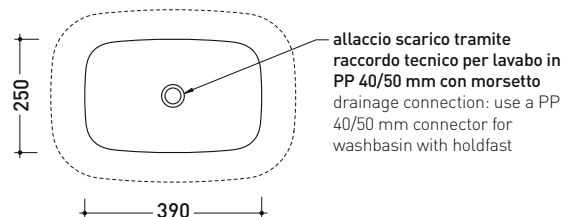

vista zenitale / zenital view