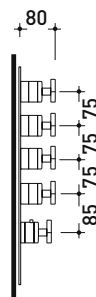

Peso 9 kg

Pz. Pallet n° -

vista frontale / frontal view

vista laterale / lateral view

dimensioni in mm

OTTONE: finiture lucide

cromo

oro

2013

EGBT4

Miscelatore doccia termostatico incasso a 4 vie

Complementi: Accessori linea EVERGREEN

Dim. Imballo

Peso 11 kg

Pz. Pallet n° -

vista frontale / frontal view