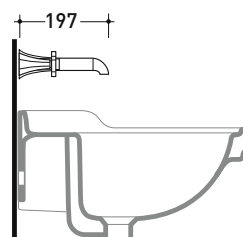

Pz. Pallet n° -

vista zenitale / zenital view

vista frontale / frontal view

scopino / toilet brush

dimensioni in mm

OTTONE: finiture lucide

cromo

oro

Peso 4,6 kg

Pz. Pallet n° -

vista frontale / frontal view

vista laterale / lateral view

vista zenitale / zenital view

dimensioni in mm

OTTONE: finiture lucide

cromo