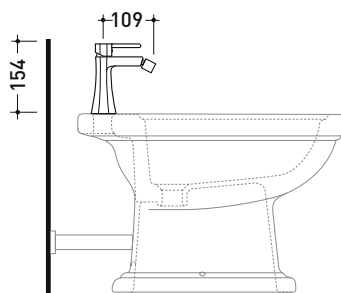

2013

EG223

Miscelatore monocomando bidet (completo di piletta stop&go)

Complementi: Accessori linea EVERGREEN

Dim. Imballo

Peso 1,8 kg

Pz. Pallet n° -

vista laterale / lateral view