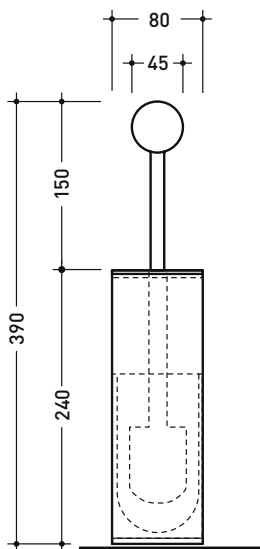

Dim. Imballo 200 x 100 x 69 cm | Peso 75 kg | Pz. Pallet n° 1

Capacità Max / Max Capacity 165 L.
Peso Netto / Net Weight 60 Kg.

dimensioni in mm

CRYSTAL-TECH: finiture lucide

bianco

OTTONE: finiture lucide

FINO AD ESAURIMENTO SCORTE

Dim. Imballo 200 x 100 x 69 cm | Peso 75 kg | Pz. Pallet n° 1

Capacità Max / Max Capacity 165 L.
Peso Netto / Net Weight 60 Kg.

dimensioni in mm

CRYSTAL-TECH: finiture lucide

bianco

Pz. Pallet n° -

vista zenitale / zenital view

vista frontale / frontal view

scopino / toilet brush

dimensioni in mm

OTTONE: finiture lucide

cromo

oro