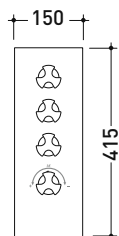

Miscelatore doccia termostatico incasso a 2 vie

Complementi: Accessori linea EVERGREEN

Dim. Imballo

Peso 6,5 kg

Pz. Pallet n° -

vista frontale / frontal view

vista laterale / lateral view

dimensioni in mm

Peso 9 kg

Pz. Pallet n° -

vista frontale / frontal view

vista laterale / lateral view

dimensioni in mm

OTTONE: finiture lucide

cromo

oro