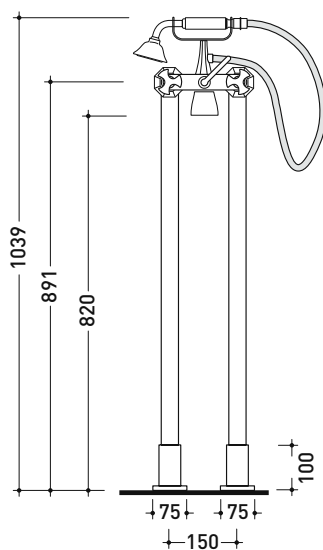

Peso 0,4 kg

Pz. Pallet n° -

vista frontale / frontal view

vista laterale / lateral view

dimensioni in mm

OTTONE: finiture lucide

cromo

oro

Rubinetto bordo vasca da pavimento con deviatore e doccia

Complementi: Accessori linea EVERGREEN

Dim. Imballo

Peso 10,5 kg

Pz. Pallet n° -

vista zenitale / zenital view

vista frontale / frontal view

vista laterale / lateral view

dimensioni in mm

OTTONE: finiture lucide

cromo

oro