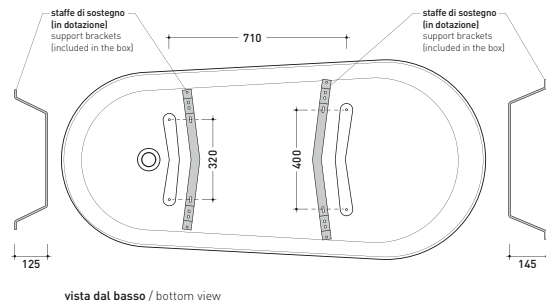

2013

EG170

Vasca 170 cm free-standing in Crystal-Tech bianco
(completo di 4 piedi in ottone, colonna di scarico e sifone a vista)

• CON TROPPOPIENO

Complementi: Accessori linea EVERGREEN
Rubinetti linea EVERGREEN

Dim. Imballo 200 x 100 x 69 cm | Peso 75 kg | Pz. Pallet n° 1

Capacità Max / Max Capacity 165 L.
Peso Netto / Net Weight 60 Kg.

dimensioni in mm

CRYSTAL-TECH: finiture lucide

bianco

OTTONE: finiture lucide

FINO AD ESAURIMENTO SCORTE

Dim. Imballo 200 x 100 x 69 cm | Peso 75 kg | Pz. Pallet n° 1

Capacità Max / Max Capacity 165 L.
Peso Netto / Net Weight 60 Kg.

dimensioni in mm

CRYSTAL-TECH: finiture lucide

bianco