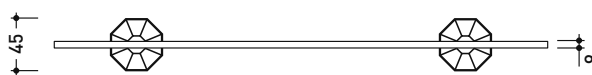

Mensola cm 60 con piano in vetro

Complementi: Rubinetteria linea EVERGREEN

Dim. Imballo

Peso 1,3 kg

Pz. Pallet n° -

CE

vista zenitale / zenital view

vista frontale / frontal view