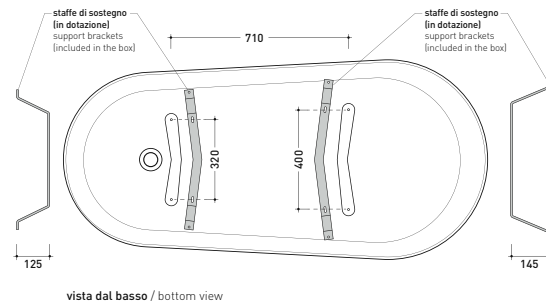

2013

EG170

Vasca 170 cm free-standing in Crystal-Tech bianco
(completo di 4 piedi in ottone, colonna di scarico e sifone a vista)

• CON TROPPOPIENO

Complementi: Accessori linea EVERGREEN
Rubinetti linea EVERGREEN

Dim. Imballo 200 x 100 x 69 cm | Peso 75 kg | Pz. Pallet n° 1

Capacità Max / Max Capacity 165 L.
Peso Netto / Net Weight 60 Kg.

dimensioni in mm

CRYSTAL-TECH: finiture lucide

bianco

OTTONE: finiture lucide

cromo

oro

bianco

EG171

Vasca 170 cm free-standing in Crystal-Tech bianco
(completo di supporti in acciaio, colonna di scarico e sifone a vista)

• CON TROPPOPIENO

Complementi: **Accessori linea EVERGREEN**
Rubinetti linea EVERGREEN

FINO AD ESAURIMENTO SCORTE

Dim. Imballo 200 x 100 x 69 cm | Peso 75 kg | Pz. Pallet n° 1

Capacità Max / Max Capacity 165 L.
Peso Netto / Net Weight 60 Kg.

dimensioni in mm

CRYSTAL-TECH: finiture lucide

bianco