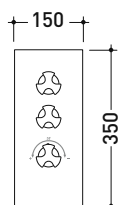

vista frontale / frontal view

vista laterale / lateral view

dimensioni in mm

OTTONE: finiture lucide

cromo

oro

2013

EGBT2

Miscelatore doccia termostatico incasso a 2 vie

Complementi: Accessori linea EVERGREEN

Dim. Imballo

Peso 6,5 kg

Pz. Pallet n° -

vista frontale / frontal view

vista laterale / lateral view

dimensioni in mm