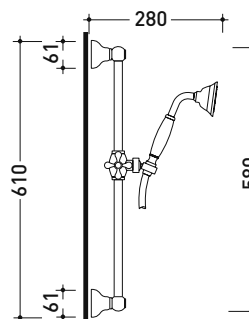

Complementi: Accessori linea EVERGREEN

Dim. Imballo

Peso **3 kg**

Pz. Pallet n° -

vista zenitale / zenital view

vista frontale / frontal view

vista laterale / lateral view

dimensioni in mm

Peso 2,1 kg

Pz. Pallet n° -

vista frontale / frontal view

vista laterale / lateral view

dimensioni in mm

OTTONE: finiture lucide

cromo

oro