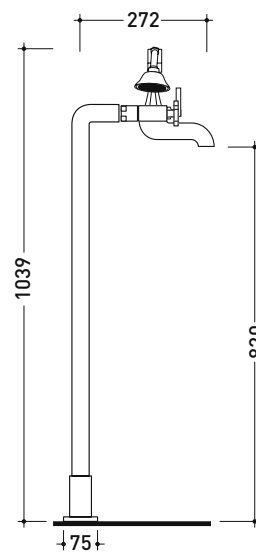

Peso 9 kg

Pz. Pallet n° -

vista frontale / frontal view

vista laterale / lateral view

dimensioni in mm

OTTONE: finiture lucide

cromo

oro

Peso 0,4 kg

Pz. Pallet n° -

vista frontale / frontal view

vista laterale / lateral view

dimensioni in mm

OTTONE: finiture lucide

cromo

oro

Rubinetto bordo vasca da pavimento con deviatore e doccia

Complementi: Accessori linea EVERGREEN

Dim. Imballo

Peso 10,5 kg

Pz. Pallet n° -

vista zenitale / zenital view

vista frontale / frontal view

vista laterale / lateral view

dimensioni in mm

OTTONE: finiture lucide

cromo

oro