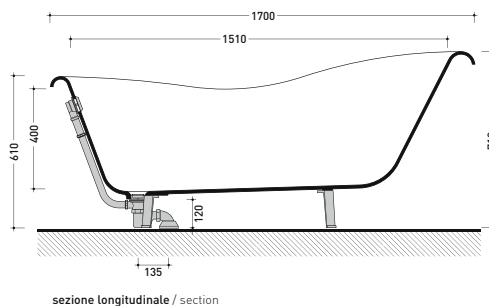

Dim. Imballo 200 x 100 x 69 cm | Peso 75 kg | Pz. Pallet n° 1

Capacità Max / Max Capacity 165 L.
Peso Netto / Net Weight 60 Kg.

dimensioni in mm

CRYSTAL-TECH: finiture lucide

bianco

OTTONE: finiture lucide

cromo

oro

bianco

EG171

Vasca 170 cm free-standing in Crystal-Tech bianco
(completo di supporti in acciaio, colonna di scarico e sifone a vista)

• CON TROPPOPIENO

Complementi: **Accessori linea EVERGREEN**
Rubinetti linea EVERGREEN

FINO AD ESAURIMENTO SCORTE

Dim. Imballo 200 x 100 x 69 cm | Peso 75 kg | Pz. Pallet n° 1

Capacità Max / Max Capacity 165 L.
Peso Netto / Net Weight 60 Kg.

dimensioni in mm

CRYSTAL-TECH: finiture lucide

bianco