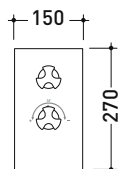

2013

EGBT1

Miscelatore doccia termostatico incasso a 1 via

Complementi: Accessori linea EVERGREEN

Dim. Imballo

Peso 5 kg

Pz. Pallet n° -

vista frontale / frontal view