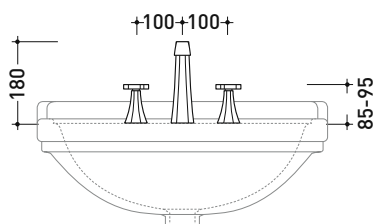

Complementi: Accessori linea EVERGREEN

Dim. Imballo

Peso 4,8 kg

Pz. Pallet n° -

vista frontale / frontal view

vista laterale / lateral view

vista zenitale / zenital view

dimensioni in mm