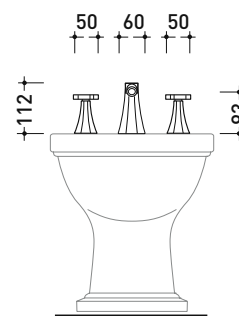

Pz. Pallet n° -

vista zenitale / zenital view

vista frontale / frontal view

scopino / toilet brush

dimensioni in mm

OTTONE: finiture lucide

cromo

oro

Complementi: Accessori linea EVERGREEN

Dim. Imballo

Peso 4,7 kg

Pz. Pallet n° -

vista laterale / lateral view

vista frontale / frontal view

vista zenitale / zenital view

dimensioni in mm