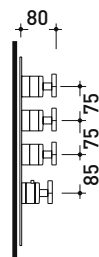

Miscelatore doccia termostatico incasso a 2 vie

Complementi: Accessori linea EVERGREEN

Dim. Imballo

Peso 6,5 kg

Pz. Pallet n° -

vista frontale / frontal view

vista laterale / lateral view

dimensioni in mm

Peso 9 kg

Pz. Pallet n° -

vista frontale / frontal view

vista laterale / lateral view

dimensioni in mm

OTTONE: finiture lucide

cromo

oro