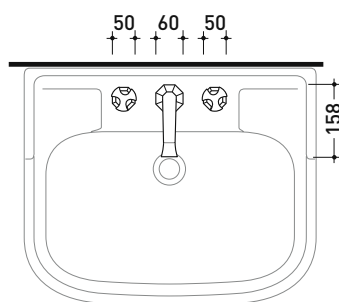

Dim. Imballo

Peso 2,8 kg

Pz. Pallet n° -

vista frontale / frontal view

vista laterale / lateral view

vista zenitale / zenital view

dimensioni in mm

OTTONE: finiture lucide

Pz. Pallet n° -

vista frontale / frontal view

vista laterale / lateral view

vista zenitale / zenital view

dimensioni in mm

OTTONE: finiture lucide

cromo

oro