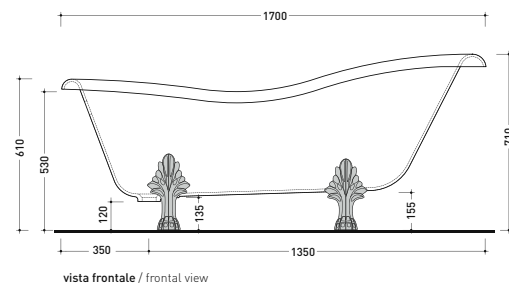

2013

EG170

Vasca 170 cm free-standing in Crystal-Tech bianco
(completo di 4 piedi in ottone, colonna di scarico e sifone a vista)

• CON TROPPOPIENO

Complementi: Accessori linea EVERGREEN
Rubinetti linea EVERGREEN

Dim. Imballo 200 x 100 x 69 cm | Peso 75 kg | Pz. Pallet n° 1

Capacità Max / Max Capacity 165 L.
Peso Netto / Net Weight 60 Kg.

dimensioni in mm

CRYSTAL-TECH: finiture lucide

bianco

OTTONE: finiture lucide

FINO AD ESAURIMENTO SCORTE

Dim. Imballo 200 x 100 x 69 cm | Peso 75 kg | Pz. Pallet n° 1

Capacità Max / Max Capacity 165 L.
Peso Netto / Net Weight 60 Kg.

dimensioni in mm

CRYSTAL-TECH: finiture lucide

bianco