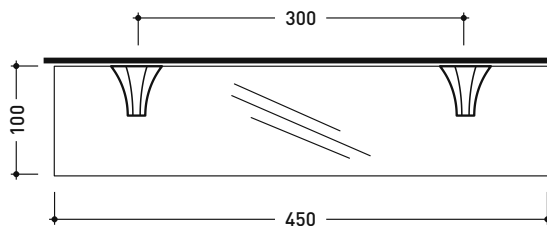

Mensola cm 60 con piano in vetro

Complementi: Rubinetteria linea EVERGREEN

Dim. Imballo

Peso 1,3 kg

Pz. Pallet n° -

CE

vista zenitale / zenital view

vista frontale / frontal view