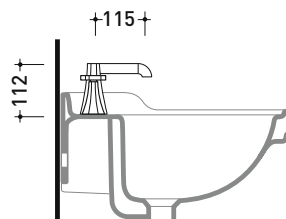

vista laterale / lateral view