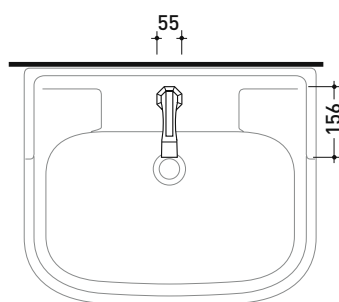

Dim. Imballo 18 x 17 x 9 cm | Peso 1 kg | Pz. Pallet n° -

vista zenitale / zenital view

vista frontale / frontal view

vista laterale / lateral view

dimensioni in mm

OTTONE: finiture lucide

cromo

oro

Miscelatore monocomando lavabo (completo di piletta stop&go)

Complementi: Accessori linea EVERGREEN

Dim. Imballo

Peso 1,9 kg

Pz. Pallet n° -

vista frontale / frontal view

vista laterale / lateral view

vista zenitale / zenital view