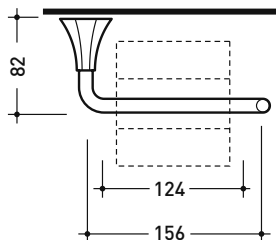

Dim. Imballo 200 x 100 x 69 cm | Peso 75 kg | Pz. Pallet n° 1

Capacità Max / Max Capacity 165 L.
Peso Netto / Net Weight 60 Kg.

dimensioni in mm

CRYSTAL-TECH: finiture lucide

bianco

OTTONE: finiture lucide

FINO AD ESAURIMENTO SCORTE

Dim. Imballo 200 x 100 x 69 cm | Peso 75 kg | Pz. Pallet n° 1

Capacità Max / Max Capacity 165 L.
Peso Netto / Net Weight 60 Kg.

dimensioni in mm

CRYSTAL-TECH: finiture lucide

bianco

Pz. Pallet n° -

vista zenitale / zenital view

vista frontale / frontal view

scopino / toilet brush

dimensioni in mm

OTTONE: finiture lucide

cromo

oro

2013

EGPR

Portarotolo

Complementi: Rubinetteria linea EVERGREEN

Dim. Imballo

Peso 0,4 kg

Pz. Pallet n° -

vista zenitale / zenital view