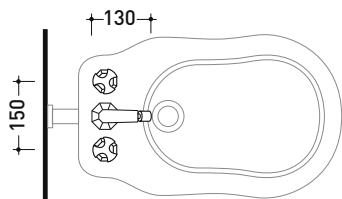

Pz. Pallet n° -

vista zenitale / zenital view

vista frontale / frontal view

scopino / toilet brush

dimensioni in mm

OTTONE: finiture lucide

cromo

oro

Complementi: Accessori linea EVERGREEN

Dim. Imballo

Peso 4,7 kg

Pz. Pallet n° -

vista laterale / lateral view

vista frontale / frontal view

vista zenitale / zenital view

dimensioni in mm