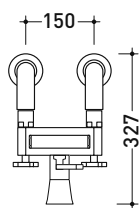

2013

EG700

Rubinetto bordo vasca da pavimento con deviatore e doccia

Complementi: Accessori linea EVERGREEN

Dim. Imballo

Peso 10,5 kg

Pz. Pallet n° -

vista zenitale / zenital view