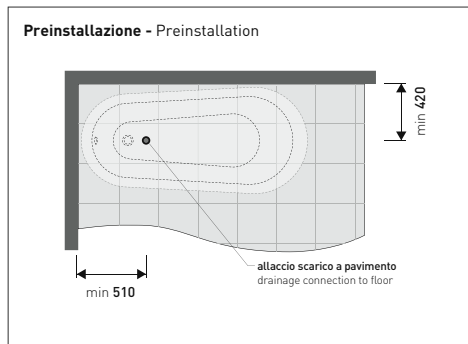

Capacità Max / Max Capacity 165 L.
Peso Netto / Net Weight 60 Kg.