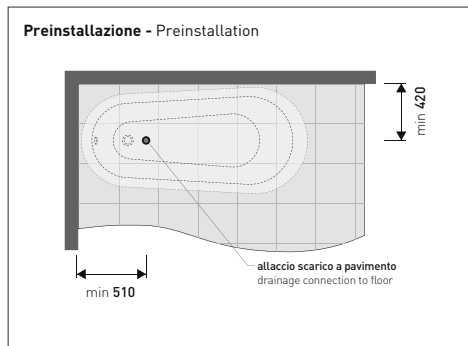

Capacità Max / Max Capacity 165 L.
Peso Netto / Net Weight 60 Kg.