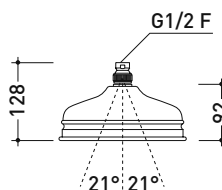

Complementi: Accessori linea EVERGREEN

Dim. Imballo

Peso 1,2 kg

Pz. Pallet n° -

CE

vista dal basso / bottom view

vista frontale / frontal view

dimensioni in mm