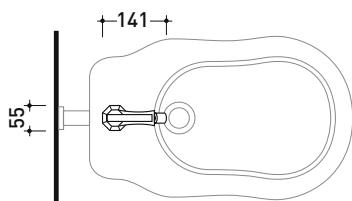

vista zenitale / zenital view

dimensioni in mm

OTTONE: finiture lucide

cromo

oro