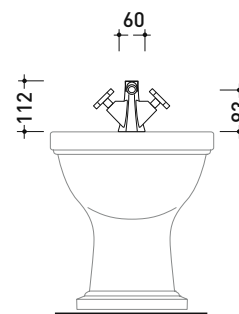

Pz. Pallet n° -

vista zenitale / zenital view

vista frontale / frontal view

scopino / toilet brush

dimensioni in mm

OTTONE: finiture lucide

cromo

oro

EG220

Miscelatore doppiocomando bidet (completo di piletta stop&go)

Complementi: Accessori linea EVERGREEN

Dim. Imballo

Peso 2,5 kg

Pz. Pallet n° -

vista laterale / lateral view

vista frontale / frontal view