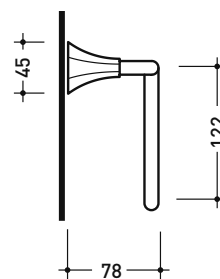

Dim. Imballo 18 x 17 x 9 cm | Peso 1 kg | Pz. Pallet n° -

vista zenitale / zenital view

vista frontale / frontal view

vista laterale / lateral view

dimensioni in mm

OTTONE: finiture lucide

cromo

oro