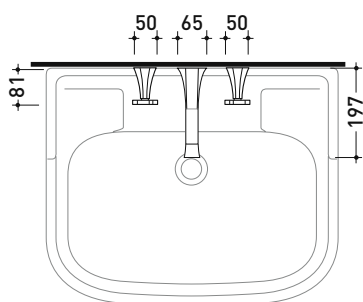

Pz. Pallet n° -

vista zenitale / zenital view

vista frontale / frontal view

scopino / toilet brush

dimensioni in mm

OTTONE: finiture lucide

cromo

oro

Dim. Imballo 18 x 17 x 9 cm | Peso 1 kg | Pz. Pallet n° -

vista zenitale / zenital view

vista frontale / frontal view

vista laterale / lateral view

dimensioni in mm

OTTONE: finiture lucide

cromo

oro

Peso 4,6 kg

Pz. Pallet n° -

vista frontale / frontal view

vista laterale / lateral view

vista zenitale / zenital view

dimensioni in mm

OTTONE: finiture lucide

cromo