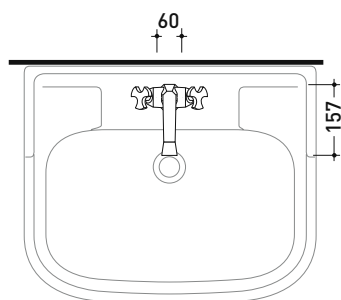

Dim. Imballo

Peso 2,8 kg

Pz. Pallet n° -

vista frontale / frontal view

vista laterale / lateral view

vista zenitale / zenital view

dimensioni in mm

OTTONE: finiture lucide