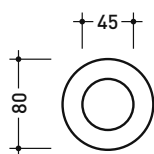

2013

EGPF

Portascopino

Complementi: Rubinetteria linea EVERGREEN

Dim. Imballo

Peso 0,9 kg

Pz. Pallet n° -

vista zenitale / zenital view