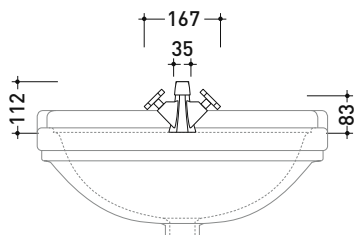

Dim. Imballo

Peso 2,8 kg

Pz. Pallet n° -

vista frontale / frontal view

vista laterale / lateral view

vista zenitale / zenital view

dimensioni in mm

OTTONE: finiture lucide