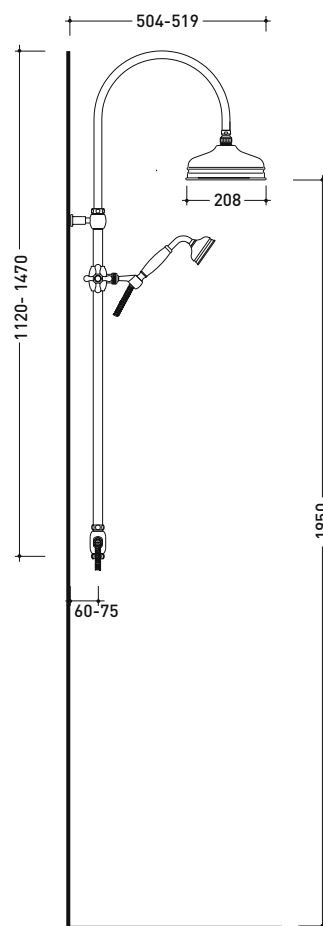

Peso 2,1 kg

Pz. Pallet n° -

vista frontale / frontal view

vista laterale / lateral view

dimensioni in mm

OTTONE: finiture lucide

cromo

oro

2013

EG550

Sistema doccia completo di soffione e doccetta
(rubinetto doccia esterno escluso)

Complementi: Accessori linea EVERGREEN

Dim. Imballo

Peso 8 kg

Pz. Pallet n° -

vista frontale / frontal view