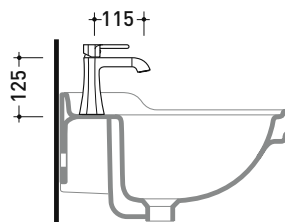

Dim. Imballo 18 x 17 x 9 cm | Peso 1 kg | Pz. Pallet n° -

vista zenitale / zenital view

vista frontale / frontal view

vista laterale / lateral view

dimensioni in mm

OTTONE: finiture lucide

cromo

oro

Miscelatore monocomando lavabo (completo di piletta stop&go)

Complementi: Accessori linea EVERGREEN

Dim. Imballo

Peso 1,9 kg

Pz. Pallet n° -

vista frontale / frontal view

vista laterale / lateral view

vista zenitale / zenital view