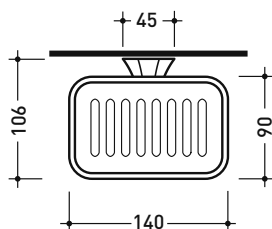

2013

EGPS

Porta sapone in vetrofreddo®

Complementi: Rubinetteria linea EVERGREEN

Dim. Imballo

Peso **0,6 kg**

Pz. Pallet n° -

vista zenitale / zenital view