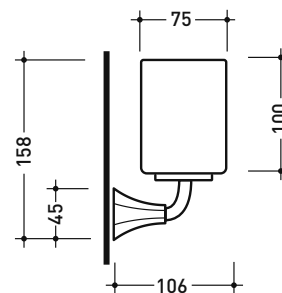

Porta bicchiere in vetrofreddo®

Complementi: Rubinetteria linea EVERGREEN

Dim. Imballo

Peso 0,7 kg

Pz. Pallet n° -

vista zenitale / zenital view

vista frontale / frontal view

vista laterale / lateral view