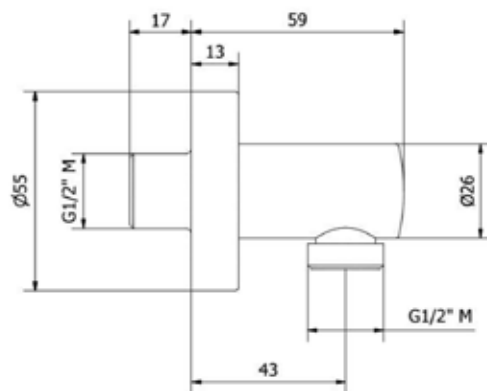

dimensioni in mm

OTTONE: finiture lucide

cromo

oro