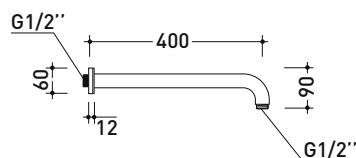

Peso 0,4 kg

Pz. Pallet n° -

vista frontale / frontal view

vista laterale / lateral view

dimensioni in mm

OTTONE: finiture lucide

cromo

oro