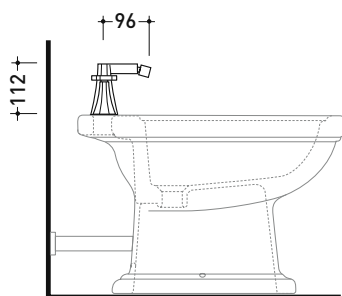

Pz. Pallet n° -

vista zenitale / zenital view

vista frontale / frontal view

scopino / toilet brush

dimensioni in mm

OTTONE: finiture lucide

cromo

oro

vista zenitale / zenital view

dimensioni in mm

OTTONE: finiture lucide

cromo

oro

2013

EG202

Batteria tre fori bidet (completo di piletta stop&go)

Complementi: Accessori linea EVERGREEN

Dim. Imballo

Peso 4,7 kg

Pz. Pallet n° -

vista laterale / lateral view

vista frontale / frontal view

vista zenitale / zenital view

dimensioni in mm