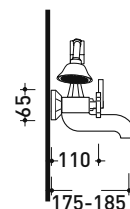

vista laterale / lateral view

dimensioni in mm

OTTONE: finiture lucide

cromo

oro