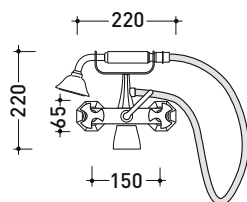

Peso 0,4 kg

Pz. Pallet n° -

vista frontale / frontal view

vista laterale / lateral view

dimensioni in mm

OTTONE: finiture lucide

cromo

oro

2013

EG250

Rubinetto vasca esterno con deviatore e doccetta

Complementi: Accessori linea EVERGREEN

Dim. Imballo

Peso 5,2 kg

Pz. Pallet n° -

vista zenitale / zenital view