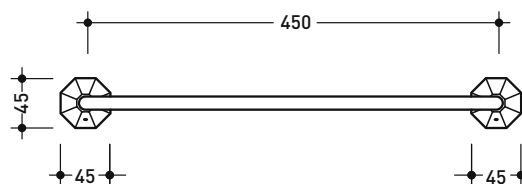

vista frontale / frontal view