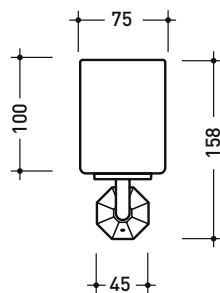

Dim. Imballo 200 x 100 x 69 cm | Peso 75 kg | Pz. Pallet n° 1

Capacità Max / Max Capacity 165 L.
Peso Netto / Net Weight 60 Kg.

dimensioni in mm

CRYSTAL-TECH: finiture lucide

bianco

OTTONE: finiture lucide

Porta bicchiere in vetrofreddo®

Complementi: Rubinetteria linea EVERGREEN

Dim. Imballo

Peso 0,7 kg

Pz. Pallet n° -

vista zenitale / zenital view

vista frontale / frontal view

vista laterale / lateral view