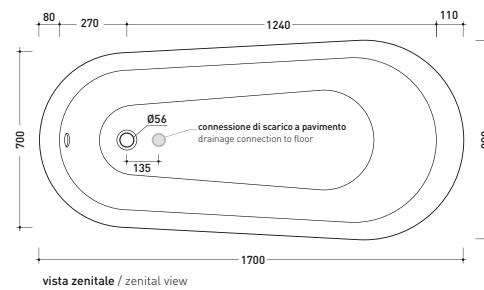

Dim. Imballo 200 x 100 x 69 cm | Peso 75 kg | Pz. Pallet n° 1

Capacità Max / Max Capacity 165 L.
Peso Netto / Net Weight 60 Kg.

dimensioni in mm

CRYSTAL-TECH: finiture lucide

bianco

OTTONE: finiture lucide

cromo

oro

bianco

EG171

Vasca 170 cm free-standing in Crystal-Tech bianco
(completo di supporti in acciaio, colonna di scarico e sifone a vista)

• CON TROPPOPIENO

Complementi: **Accessori linea EVERGREEN**
Rubinetti linea EVERGREEN

FINO AD ESAURIMENTO SCORTE

Dim. Imballo 200 x 100 x 69 cm | Peso 75 kg | Pz. Pallet n° 1

Capacità Max / Max Capacity 165 L.
Peso Netto / Net Weight 60 Kg.

dimensioni in mm

CRYSTAL-TECH: finiture lucide

bianco