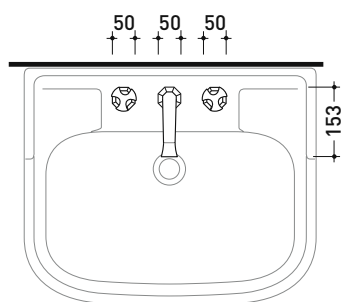

Complementi: Accessori linea EVERGREEN

Dim. Imballo

Peso 4,8 kg

Pz. Pallet n° -

vista frontale / frontal view

vista laterale / lateral view

vista zenitale / zenital view

dimensioni in mm