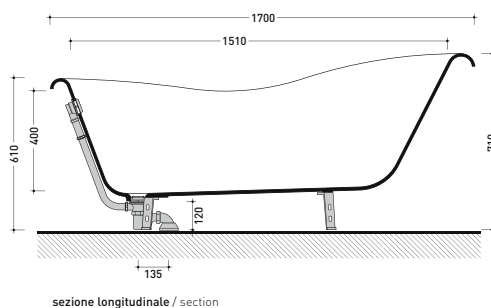

2013

EG170

Vasca 170 cm free-standing in Crystal-Tech bianco
(completo di 4 piedi in ottone, colonna di scarico e sifone a vista)

• CON TROPPOPIENO

Complementi: Accessori linea EVERGREEN
Rubinetti linea EVERGREEN

Dim. Imballo 200 x 100 x 69 cm | Peso 75 kg | Pz. Pallet n° 1

Capacità Max / Max Capacity 165 L.
Peso Netto / Net Weight 60 Kg.

dimensioni in mm

CRYSTAL-TECH: finiture lucide

bianco

OTTONE: finiture lucide

FINO AD ESAURIMENTO SCORTE

Dim. Imballo 200 x 100 x 69 cm | Peso 75 kg | Pz. Pallet n° 1

Capacità Max / Max Capacity 165 L.
Peso Netto / Net Weight 60 Kg.

dimensioni in mm

CRYSTAL-TECH: finiture lucide

bianco