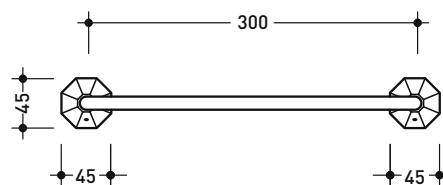

vista frontale / frontal view