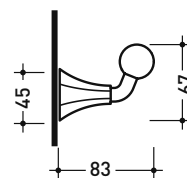

vista laterale / lateral view

dimensioni in mm

OTTONE: finiture lucide

cromo

oro

<http://www.ceramicaflaminia.it/it/products/287-evergreen>

©ceramicaflaminiaspa - è vietata la copia, la pubblicazione e la riproduzione anche parziale se non autorizzata

marzo 2022