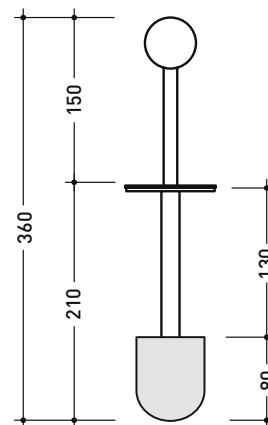

Dim. Imballo 200 x 100 x 69 cm | Peso 75 kg | Pz. Pallet n° 1

Capacità Max / Max Capacity 165 L.
Peso Netto / Net Weight 60 Kg.

dimensioni in mm

CRYSTAL-TECH: finiture lucide

bianco

OTTONE: finiture lucide

FINO AD ESAURIMENTO SCORTE

Dim. Imballo 200 x 100 x 69 cm | Peso 75 kg | Pz. Pallet n° 1

Capacità Max / Max Capacity 165 L.
Peso Netto / Net Weight 60 Kg.

dimensioni in mm

CRYSTAL-TECH: finiture lucide

bianco

Pz. Pallet n° -

vista zenitale / zenital view

vista frontale / frontal view

scopino / toilet brush

dimensioni in mm

OTTONE: finiture lucide

cromo

oro