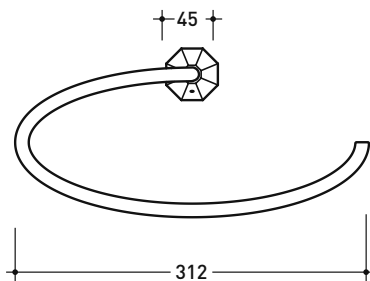

Dim. Imballo 18 x 17 x 9 cm | Peso 1 kg | Pz. Pallet n° -

vista zenitale / zenital view

vista frontale / frontal view

vista laterale / lateral view

dimensioni in mm

OTTONE: finiture lucide

cromo

oro