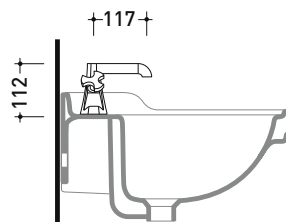

Dim. Imballo

Peso 2,8 kg

Pz. Pallet n° -

vista frontale / frontal view

vista laterale / lateral view

vista zenitale / zenital view

dimensioni in mm

OTTONE: finiture lucide