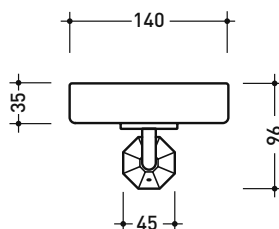

vista frontale / frontal view