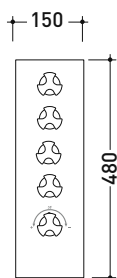

Peso 9 kg

Pz. Pallet n° -

vista frontale / frontal view

vista laterale / lateral view

dimensioni in mm

OTTONE: finiture lucide

cromo

oro

2013

EGBT4

Miscelatore doccia termostatico incasso a 4 vie

Complementi: Accessori linea EVERGREEN

Dim. Imballo

Peso 11 kg

Pz. Pallet n° -

vista frontale / frontal view

Complementi: Accessori linea EVERGREEN

Dim. Imballo

Peso 1,2 kg

Pz. Pallet n° -

CE

vista dal basso / bottom view

vista frontale / frontal view

dimensioni in mm