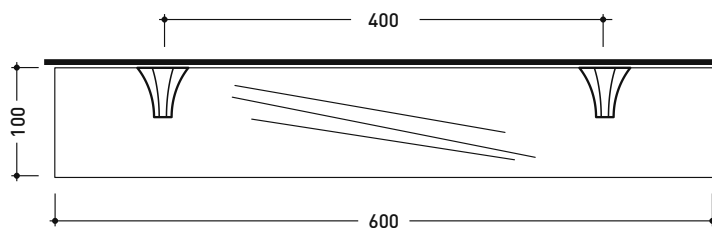

vista frontale / frontal view

dimensioni in mm

OTTONE: finiture lucide

cromo

oro