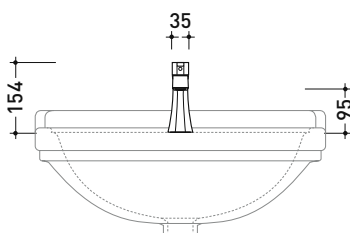

Miscelatore monocomando lavabo (completo di piletta stop&go)

Complementi: Accessori linea EVERGREEN

Dim. Imballo

Peso 1,9 kg

Pz. Pallet n° -

vista frontale / frontal view

vista laterale / lateral view

vista zenitale / zenital view