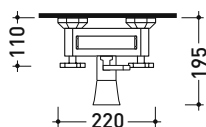

2013

EG250

Rubinetto vasca esterno con deviatore e doccetta

Complementi: Accessori linea EVERGREEN

Dim. Imballo

Peso 5,2 kg

Pz. Pallet n° -

vista zenitale / zenital view