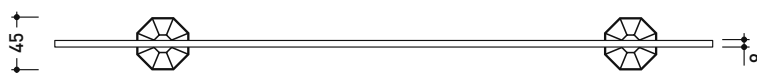

Mensola cm 60 con piano in vetro

Complementi: Rubinetteria linea EVERGREEN

Dim. Imballo

Peso 1,3 kg

Pz. Pallet n° -

CE

vista zenitale / zenital view

vista frontale / frontal view