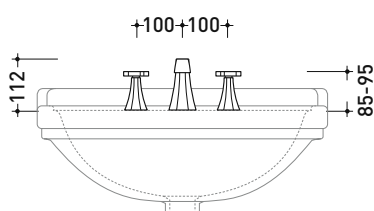

2013

EG201

Batteria tre fori lavabo (completo di piletta stop&go)

Complementi: Accessori linea EVERGREEN

Dim. Imballo

Peso 4,3 kg

Pz. Pallet n° -

vista frontale / frontal view