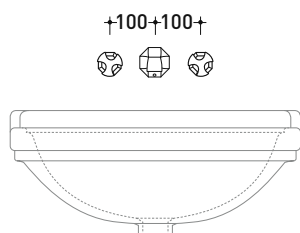

Complementi: Accessori linea EVERGREEN

Dim. Imballo

Peso 4,8 kg

Pz. Pallet n° -

vista frontale / frontal view

vista laterale / lateral view

vista zenitale / zenital view

dimensioni in mm

Peso 4,6 kg

Pz. Pallet n° -

vista frontale / frontal view

vista laterale / lateral view

vista zenitale / zenital view

dimensioni in mm

OTTONE: finiture lucide

cromo