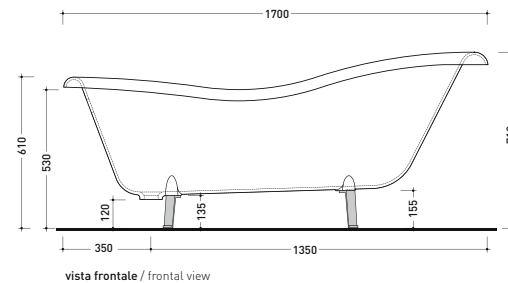

Dim. Imballo 200 x 100 x 69 cm | Peso 75 kg | Pz. Pallet n° 1

Capacità Max / Max Capacity 165 L.
Peso Netto / Net Weight 60 Kg.

dimensioni in mm

CRYSTAL-TECH: finiture lucide

bianco

OTTONE: finiture lucide

cromo

oro

bianco

EG171

Vasca 170 cm free-standing in Crystal-Tech bianco
(completo di supporti in acciaio, colonna di scarico e sifone a vista)

• CON TROPPOPIENO

Complementi: **Accessori linea EVERGREEN**
Rubinetti linea EVERGREEN

FINO AD ESAURIMENTO SCORTE

Dim. Imballo 200 x 100 x 69 cm | Peso 75 kg | Pz. Pallet n° 1

Capacità Max / Max Capacity 165 L.
Peso Netto / Net Weight 60 Kg.

dimensioni in mm

CRYSTAL-TECH: finiture lucide

bianco