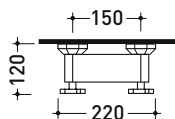

Complementi: Accessori linea EVERGREEN

Dim. Imballo

Peso **3 kg**

Pz. Pallet n° -

vista zenitale / zenital view

vista frontale / frontal view

vista laterale / lateral view

dimensioni in mm