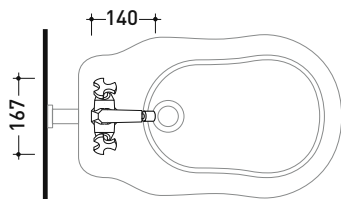

Pz. Pallet n° -

vista zenitale / zenital view

vista frontale / frontal view

scopino / toilet brush

dimensioni in mm

OTTONE: finiture lucide

cromo

oro

EG220

Miscelatore doppiocomando bidet (completo di piletta stop&go)

Complementi: Accessori linea EVERGREEN

Dim. Imballo

Peso 2,5 kg

Pz. Pallet n° -

vista laterale / lateral view

vista frontale / frontal view