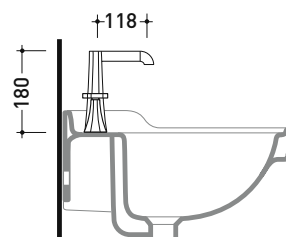

Pz. Pallet n° -

vista zenitale / zenital view

vista frontale / frontal view

scopino / toilet brush

dimensioni in mm

OTTONE: finiture lucide

cromo

oro

Complementi: Accessori linea EVERGREEN

Dim. Imballo

Peso 4,8 kg

Pz. Pallet n° -

vista frontale / frontal view

vista laterale / lateral view

vista zenitale / zenital view

dimensioni in mm