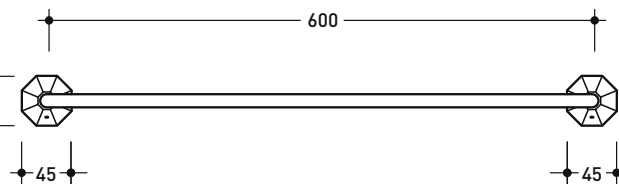

vista frontale / frontal view

dimensioni in mm

OTTONE: finiture lucide

cromo

oro