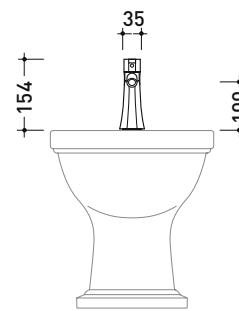

Pz. Pallet n° -

vista zenitale / zenital view

vista frontale / frontal view

scopino / toilet brush

dimensioni in mm

OTTONE: finiture lucide

cromo

oro

Dim. Imballo 18 x 17 x 9 cm | Peso 1 kg | Pz. Pallet n° -

vista zenitale / zenital view

vista frontale / frontal view

vista laterale / lateral view

dimensioni in mm

OTTONE: finiture lucide

cromo

oro

Peso 4,6 kg

Pz. Pallet n° -

vista frontale / frontal view

vista laterale / lateral view

vista zenitale / zenital view

dimensioni in mm

OTTONE: finiture lucide

cromo

vista laterale / lateral view

vista frontale / frontal view

vista zenitale / zenital view

dimensioni in mm

OTTONE: finiture lucide

cromo

oro

2013