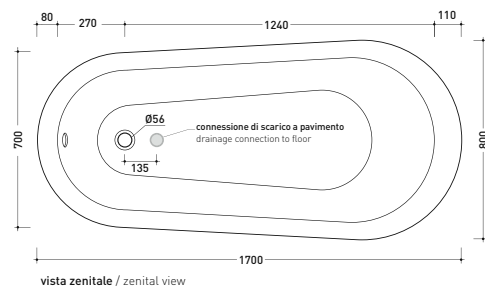

2013

EG170

Vasca 170 cm free-standing in Crystal-Tech bianco
(completo di 4 piedi in ottone, colonna di scarico e sifone a vista)

• CON TROPPOPIENO

Complementi: Accessori linea EVERGREEN
Rubinetti linea EVERGREEN

Dim. Imballo 200 x 100 x 69 cm | Peso 75 kg | Pz. Pallet n° 1

Capacità Max / Max Capacity 165 L.
Peso Netto / Net Weight 60 Kg.

dimensioni in mm

CRYSTAL-TECH: finiture lucide

bianco

OTTONE: finiture lucide

FINO AD ESAURIMENTO SCORTE

Dim. Imballo 200 x 100 x 69 cm | Peso 75 kg | Pz. Pallet n° 1

Capacità Max / Max Capacity 165 L.
Peso Netto / Net Weight 60 Kg.

dimensioni in mm

CRYSTAL-TECH: finiture lucide

bianco