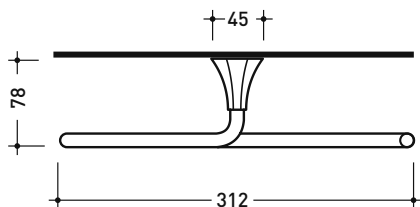

Dim. Imballo 18 x 17 x 9 cm | Peso 1 kg | Pz. Pallet n° -

vista zenitale / zenital view

vista frontale / frontal view

vista laterale / lateral view

dimensioni in mm

OTTONE: finiture lucide

cromo

oro