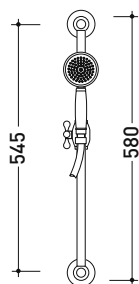

Complementi: Accessori linea EVERGREEN

Dim. Imballo

Peso **3 kg**

Pz. Pallet n° -

vista zenitale / zenital view

vista frontale / frontal view

vista laterale / lateral view

dimensioni in mm

Peso 2,1 kg

Pz. Pallet n° -

vista frontale / frontal view

vista laterale / lateral view

dimensioni in mm

OTTONE: finiture lucide

cromo

oro