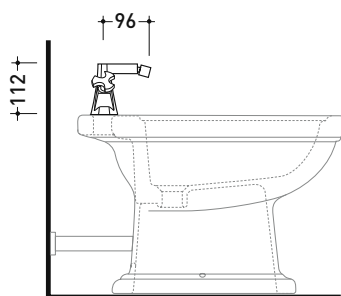

EG220

Miscelatore doppiocomando bidet (completo di piletta stop&go)

Complementi: Accessori linea EVERGREEN

Dim. Imballo

Peso 2,5 kg

Pz. Pallet n° -

vista laterale / lateral view

vista frontale / frontal view