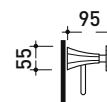

vista laterale / lateral view

dimensioni in mm

OTTONE: finiture lucide

cromo

oro

2013

EG060

Preso acqua tonda