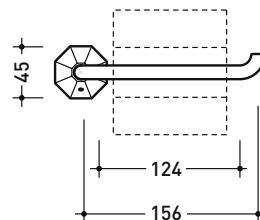

FINO AD ESAURIMENTO SCORTE

Dim. Imballo 200 x 100 x 69 cm | Peso 75 kg | Pz. Pallet n° 1

Capacità Max / Max Capacity 165 L.
Peso Netto / Net Weight 60 Kg.

dimensioni in mm

CRYSTAL-TECH: finiture lucide

bianco

Pz. Pallet n° -

vista zenitale / zenital view

vista frontale / frontal view

scopino / toilet brush

dimensioni in mm

OTTONE: finiture lucide

cromo

oro

2013

EGPR

Portarotolo

Complementi: Rubinetteria linea EVERGREEN

Dim. Imballo

Peso 0,4 kg

Pz. Pallet n° -

vista zenitale / zenital view