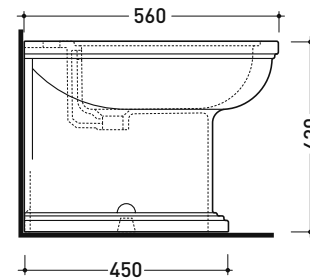

Package dim.

Weight 23 kg

Pz. Pallet n° 21

CE UNI EN 14528 - CL20 Dop-No14528

vista zenitale / zenital view

vista laterale / lateral view

sezione longitudinale / section

vista retro / back view

sizes in mm

Please consider a 2% tolerance on indicated measurements