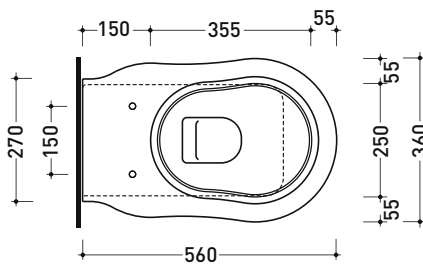

Package dim. | Weight 26 kg | Pz. Pallet n° 21

UNI EN 997

Dop-No997

pag. 1/2

Flaminia does not recommend combining this toilet model with rapid-flow/flushometer systems or traditional high tanks

vista zenitale / zenital view

vista laterale / lateral view

vista retro / back view

**SCARICO A PARETE**  
**PREDISPOSTO PER WC SOSPESO**  
 WALL DISCHARGE ARRANGEMENT  
 FOR WALL-HUNG WC

sezione longitudinale / section

**SCARICO A PAVIMENTO**  
**PREDISPOSTO DA 5 A 33 CM**  
 ARRANGEMENT DISCHARGE  
 TO FLOOR FROM 5 TO 33 CM

da/from 50 a/to 330 mm

sezione longitudinale / section