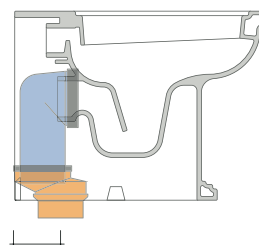

## KIT SUITABLE FOR FLOOR TRAP

**LKR90** (SET: LKR90)

da/from 50 a/to 80 mm

**LK8010** (SET: LKR90+LKR20)

da/from 80 a/to 100 mm

**LK1012** (SET: LKR90+LKR40)

da/from 100 a/to 120 mm

**LK1214** (SET: LKRS+LKR40)

da/from 120 a/to 140 mm

**LK1416** (SET: LKRS+LKR20)

da/from 140 a/to 160 mm

**LKRS** (SET: LKRS)

da/from 160 a/to 180 mm

**LK1820** (SET: LKRS+LKR20)

da/from 180 a/to 200 mm

**LK2022** (SET: LKRS+LKR40)

da/from 200 a/to 220 mm

**LK2233** (SET: LKR90+LKR33)

da/from 220 a/to 330\* mm

**WARNING: THE DRAINAGE CONNECTORS ARE NOT INCLUDED**