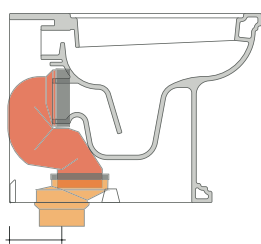

## KIT SUITABLE FOR FLOOR TRAP

**LKR90** (SET: LKR90)

da/from 50 a/to 80 mm

**LK8010** (SET: LKR90+LKR20)

da/from 80 a/to 100 mm

**LK1012** (SET: LKR90+LKR40)

da/from 100 a/to 120 mm

**LK1214** (SET: LKRS+LKR40)

da/from 120 a/to 140 mm

**LK1416** (SET: LKRS+LKR20)

da/from 140 a/to 160 mm

**LKRS** (SET: LKRS)

da/from 160 a/to 180 mm

**LK1820** (SET: LKRS+LKR20)

da/from 180 a/to 200 mm

**LK2022** (SET: LKRS+LKR40)

da/from 200 a/to 220 mm

**LK2233** (SET: LKR90+LKR33)

da/from 220 a/to 330\* mm

**WARNING: THE DRAINAGE CONNECTORS ARE NOT INCLUDED**