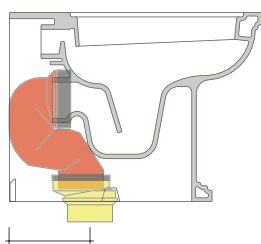

## KIT SUITABLE FOR FLOOR TRAP

**LKR90** (SET: LKR90)

da/from 50 a/to 80 mm

**LK8010** (SET: LKR90+LKR20)

da/from 80 a/to 100 mm

**LK1012** (SET: LKR90+LKR40)

da/from 100 a/to 120 mm

**LK1214** (SET: LKRS+LKR40)

da/from 120 a/to 140 mm

**LK1416** (SET: LKRS+LKR20)

da/from 140 a/to 160 mm

**LKRS** (SET: LKRS)

da/from 160 a/to 180 mm

**LK1820** (SET: LKRS+LKR20)

da/from 180 a/to 200 mm

**LK2022** (SET: LKRS+LKR40)

da/from 200 a/to 220 mm

**LK2233** (SET: LKR90+LKR33)

da/from 220 a/to 330\* mm

**WARNING: THE DRAINAGE CONNECTORS ARE NOT INCLUDED**