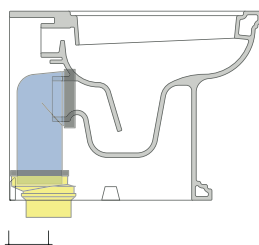

vista laterale / lateral view

vista retro / back view

**SCARICO A PARETE**  
**PREDISPOSTO PER WC SOSPESO**  
 WALL DISCHARGE ARRANGEMENT  
 FOR WALL-HUNG WC

sezione longitudinale / section

**SCARICO A PAVIMENTO**  
**PREDISPOSTO DA 5 A 33 CM**  
 ARRANGEMENT DISCHARGE  
 TO FLOOR FROM 5 TO 33 CM

da/from 50 a/to 330 mm

sezione longitudinale / section

## KIT SUITABLE FOR WALL TRAP

**LKR00** (SET: LKR00)

## KIT SUITABLE FOR FLOOR TRAP

**LKR90** (SET: LKR90)

da/from 50 a/to 80 mm

**LK8010** (SET: LKR90+LKR20)

da/from 80 a/to 100 mm

**LK1012** (SET: LKR90+LKR40)

da/from 100 a/to 120 mm

**LK1214** (SET: LKRS+LKR40)