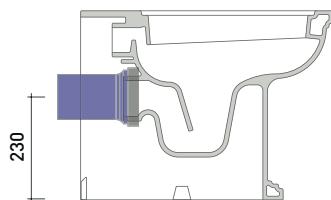

KIT SUITABLE FOR WALL TRAP

LKR00 (SET: LKR00)