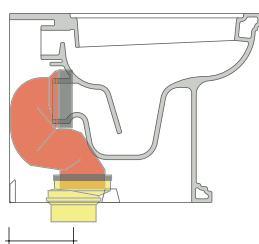

## KIT SUITABLE FOR FLOOR TRAP

**LKR90** (SET: LKR90)

da/from 50 a/to 80 mm

**LK8010** (SET: LKR90+LKR20)

da/from 80 a/to 100 mm

**LK1012** (SET: LKR90+LKR40)

da/from 100 a/to 120 mm

**LK1214** (SET: LKRS+LKR40)

da/from 120 a/to 140 mm

**LK1416** (SET: LKRS+LKR20)

da/from 140 a/to 160 mm

**LKRS** (SET: LKRS)

da/from 160 a/to 180 mm

**LK1820** (SET: LKRS+LKR20)

da/from 180 a/to 200 mm

**LK2022** (SET: LKRS+LKR40)

da/from 200 a/to 220 mm

**LK2233** (SET: LKR90+LKR33)

da/from 220 a/to 330\* mm

**WARNING: THE DRAINAGE CONNECTORS ARE NOT INCLUDED**