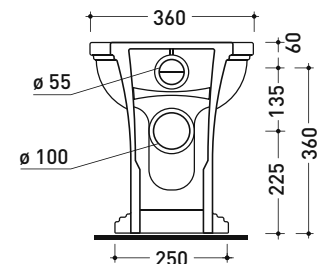

Package dim. | Weight 26 kg | Pz. Pallet n° 21

UNI EN 997

Dop-No997

pag. 1/2

Flaminia does not recommend combining this toilet model with rapid-flow/flushometer systems or traditional high tanks

vista zenitale / zenital view

vista laterale / lateral view

vista retro / back view

**SCARICO A PARETE**  
**PREDISPOSTO PER WC SOSPESO**  
 WALL DISCHARGE ARRANGEMENT  
 FOR WALL-HUNG WC

sezione longitudinale / section

**SCARICO A PAVIMENTO**  
**PREDISPOSTO DA 5 A 33 CM**  
 ARRANGEMENT DISCHARGE  
 TO FLOOR FROM 5 TO 33 CM

da/from 50 a/to 330 mm

sezione longitudinale / section