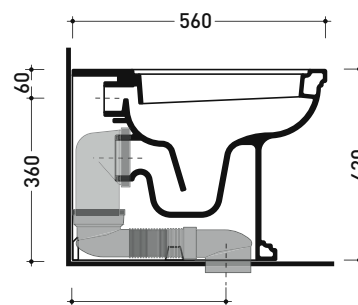

Package dim. | Weight 26 kg | Pz. Pallet n° 21

UNI EN 997

Dop-No997

pag. 1/2

Flaminia does not recommend combining this toilet model with rapid-flow/flushometer systems or traditional high tanks

vista zenitale / zenital view

vista laterale / lateral view

vista retro / back view

**SCARICO A PARETE**  
**PREDISPOSTO PER WC SOSPESO**  
 WALL DISCHARGE ARRANGEMENT  
 FOR WALL-HUNG WC

sezione longitudinale / section

**SCARICO A PAVIMENTO**  
**PREDISPOSTO DA 5 A 33 CM**  
 ARRANGEMENT DISCHARGE  
 TO FLOOR FROM 5 TO 33 CM

da/from 50 a/to 330 mm

sezione longitudinale / section