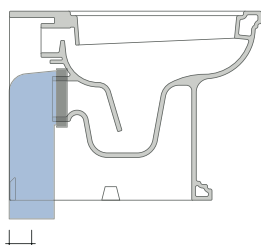

KIT SUITABLE FOR FLOOR TRAP

LKR90 (SET: LKR90)

da/from 50 a/to 80 mm