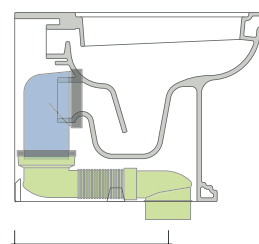

## KIT SUITABLE FOR FLOOR TRAP

**LKR90** (SET: LKR90)

da/from 50 a/to 80 mm

**LK8010** (SET: LKR90+LKR20)

da/from 80 a/to 100 mm

**LK1012** (SET: LKR90+LKR40)

da/from 100 a/to 120 mm

**LK1214** (SET: LKRS+LKR40)

da/from 120 a/to 140 mm

**LK1416** (SET: LKRS+LKR20)

da/from 140 a/to 160 mm

**LKRS** (SET: LKRS)

da/from 160 a/to 180 mm

**LK1820** (SET: LKRS+LKR20)

da/from 180 a/to 200 mm

**LK2022** (SET: LKRS+LKR40)

da/from 200 a/to 220 mm

**LK2233** (SET: LKR90+LKR33)

da/from 220 a/to 330\* mm

**WARNING: THE DRAINAGE CONNECTORS ARE NOT INCLUDED**