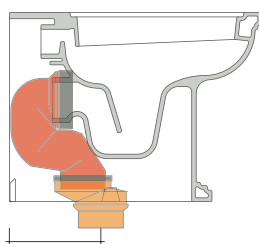

## KIT SUITABLE FOR FLOOR TRAP

**LKR90** (SET: LKR90)

da/from 50 a/to 80 mm

**LK8010** (SET: LKR90+LKR20)

da/from 80 a/to 100 mm

**LK1012** (SET: LKR90+LKR40)

da/from 100 a/to 120 mm

**LK1214** (SET: LKRS+LKR40)

da/from 120 a/to 140 mm

**LK1416** (SET: LKRS+LKR20)

da/from 140 a/to 160 mm

**LKRS** (SET: LKRS)

da/from 160 a/to 180 mm

**LK1820** (SET: LKRS+LKR20)

da/from 180 a/to 200 mm

**LK2022** (SET: LKRS+LKR40)

da/from 200 a/to 220 mm

**LK2233** (SET: LKR90+LKR33)

da/from 220 a/to 330\* mm

**WARNING: THE DRAINAGE CONNECTORS ARE NOT INCLUDED**