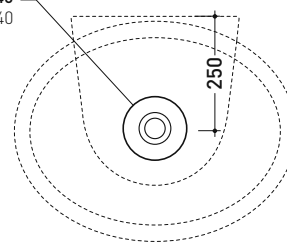

Dim. Imballo 63 x 23 x 50 cm | Peso 22 kg | Pz. Pallet n° 11

UNI EN 14688 - CL20 Dop-No14688

vista zenitale / zenital view

vista frontale / frontal view

vista zenitale / zenital view

sezione longitudinale / section

Dim. Imballo 63 x 23 x 50 cm | Peso 19,3 kg | Pz. Pallet n° 11

CE UNI EN 14688 - CL20 Dop-No14688

vista zenitale / zenital view

foro consigliato sul piano ø 140
 suggested hole on the top ø 140

vista zenitale / zenital view

vista frontale / frontal view

sezione longitudinale / section

dimensioni in mm

Le misure dimensionali riportate hanno una tolleranza del 2%

CERAMICA: finiture lucide

bianco