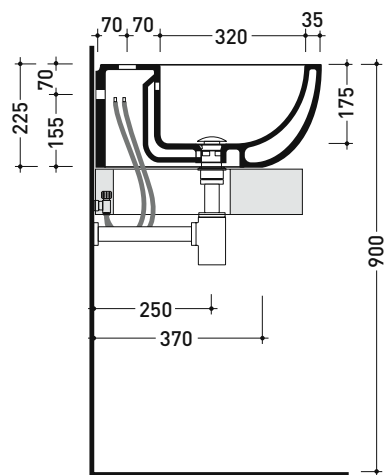

Dim. Imballo 63 x 23 x 50 cm | Peso 22 kg | Pz. Pallet n° 11

UNI EN 14688 - CL20 Dop-No14688

vista zenitale / zenital view

vista frontale / frontal view

vista zenitale / zenital view

sezione longitudinale / section

dimensioni in mm

Le misure dimensionali riportate hanno una tolleranza del 2%

CERAMICA: finiture lucide

bianco

DP482 Dip 62

Lavabo cm 62 da appoggio - sospeso

• CON TROPPOPIENO • SENZA PIANO RUBINETTERIA

Complementi: Mensola FORTY6 (F6DP)
 BOX basi portalavabo prof. 50
 CUBIKA basi portalavabo sospese prof. 50
 Rubinetti lavabo linea: ONE - NOKÉ - SI - X1
 Accessori linea: TWO - HOOP - NOKÉ - FOLD

Dim. Imballo 63 x 23 x 50 cm | Peso 19,3 kg | Pz. Pallet n° 11

CE UNI EN 14688 - CL20 Dop-No14688

vista zenitale / zenital view

foro consigliato sul piano ø 140
 suggested hole on the top ø 140

vista zenitale / zenital view

vista frontale / frontal view

sezione longitudinale / section

dimensioni in mm

Le misure dimensionali riportate hanno una tolleranza del 2%

CERAMICA: finiture lucide

bianco