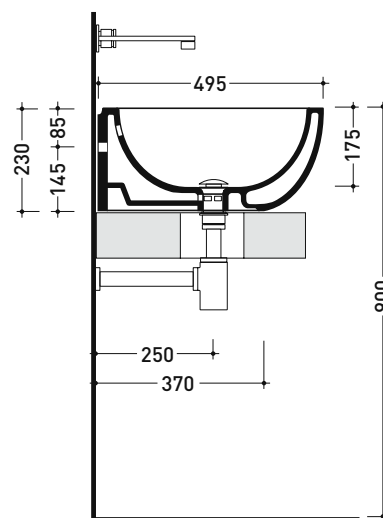

Dim. Imballo 63 x 23 x 50 cm | Peso 22 kg | Pz. Pallet n° 11

UNI EN 14688 - CL20 Dop-No14688

vista zenitale / zenital view

vista frontale / frontal view

vista zenitale / zenital view

sezione longitudinale / section

dimensioni in mm

Le misure dimensionali riportate hanno una tolleranza del 2%

CERAMICA: finiture lucide

bianco

DP482 Dip 62

Lavabo cm 62 da appoggio - sospeso

• CON TROPPOPIENO • SENZA PIANO RUBINETTERIA

Complementi: Mensola FORTY6 (F6DP)
 BOX basi portalavabo prof. 50
 CUBIKA basi portalavabo sospese prof. 50
 Rubinetti lavabo linea: ONE - NOKÉ - SI - X1
 Accessori linea: TWO - HOOP - NOKÉ - FOLD

Dim. Imballo 63 x 23 x 50 cm | Peso 19,3 kg | Pz. Pallet n° 11

CE UNI EN 14688 - CL20 Dop-No14688

vista zenitale / zenital view

foro consigliato sul piano ø 140
 suggested hole on the top ø 140

vista zenitale / zenital view

vista frontale / frontal view

sezione longitudinale / section

dimensioni in mm

Le misure dimensionali riportate hanno una tolleranza del 2%

CERAMICA: finiture lucide

bianco