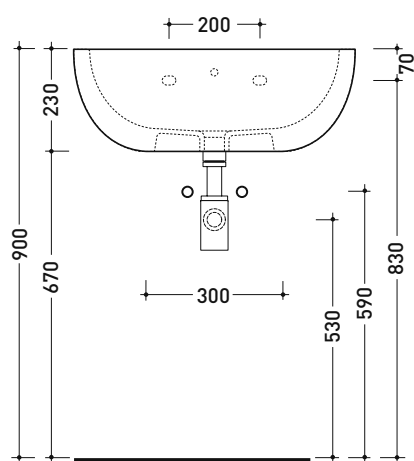

DP481 Dip 62

Lavabo cm 62 con piano rubinetteria monoforo da appoggio - sospeso

• CON TROPPOPIENO • PREDISPOSTO PER TRE FORI RUBINETTO

Complementi: Mensola FORTY6 (F6DP)
 BOX basi portalavabo prof. 50
 CUBIKA basi portalavabo sospese prof. 50
 Rubinetti lavabo linea: ONE - NOKÉ - FOLD - X1
 Accessori linea: TWO - HOOP - NOKÉ - FOLD

Dim. Imballo 63 x 23 x 50 cm | Peso 22 kg | Pz. Pallet n° 11

UNI EN 14688 - CL20 Dop-No14688

vista zenitale / zenital view

vista frontale / frontal view

vista zenitale / zenital view

sezione longitudinale / section

Dim. Imballo 63 x 23 x 50 cm | Peso 19,3 kg | Pz. Pallet n° 11

CE UNI EN 14688 - CL20 Dop-No14688

vista zenitale / zenital view

foro consigliato sul piano ø 140
 suggested hole on the top ø 140

vista zenitale / zenital view

vista frontale / frontal view

sezione longitudinale / section

dimensioni in mm

Le misure dimensionali riportate hanno una tolleranza del 2%

CERAMICA: finiture lucide

bianco