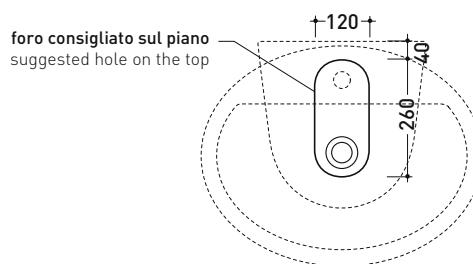

Accessori tecnici: Sifone cromo (SIFL/CR) - Sifone telescopico cromo (SIFL066)
 Piletta Stop & Go (PLSG)
 Piletta Stop & Go in ceramica (PLCE)
 Set 2 pezzi rubinetto filtro cromo (RF026)
 Kit fissaggio parete (9002)

Dim. Imballo 63 x 23 x 50 cm | Peso 22 kg | Pz. Pallet n° 11

UNI EN 14688 - CL20 Dop-No14688

vista zenitale / zenital view

vista frontale / frontal view

vista zenitale / zenital view

sezione longitudinale / section

dimensioni in mm

Le misure dimensionali riportate hanno una tolleranza del 2%

CERAMICA: finiture lucide

bianco

DP482 Dip 62

Lavabo cm 62 da appoggio - sospeso

• CON TROPPOPIENO • SENZA PIANO RUBINETTERIA

Complementi: Mensola FORTY6 (F6DP)
 BOX basi portalavabo prof. 50
 CUBIKA basi portalavabo sospese prof. 50
 Rubinetti lavabo linea: ONE - NOKÉ - SI - X1
 Accessori linea: TWO - HOOP - NOKÉ - FOLD

vista frontale / frontal view

sezione longitudinale / section

dimensioni in mm

Le misure dimensionali riportate hanno una tolleranza del 2%

CERAMICA: finiture lucide

bianco