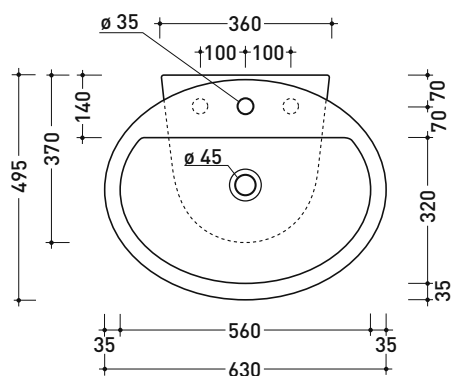

DP481 Dip 62

Lavabo cm 62 con piano rubinetteria monoforo da appoggio - sospeso

• CON TROPPOPIENO • PREDISPOSTO PER TRE FORI RUBINETTO

Complementi: Mensola FORTY6 (F6DP)
 BOX basi portalavabo prof. 50
 CUBIKA basi portalavabo sospese prof. 50
 Rubinetti lavabo linea: ONE - NOKÉ - FOLD - X1
 Accessori linea: TWO - HOOP - NOKÉ - FOLD

Dim. Imballo 63 x 23 x 50 cm | Peso 22 kg | Pz. Pallet n° 11

UNI EN 14688 - CL20 Dop-No14688

vista zenitale / zenital view

vista frontale / frontal view

vista zenitale / zenital view

sezione longitudinale / section

Dim. Imballo 63 x 23 x 50 cm | Peso 19,3 kg | Pz. Pallet n° 11

CE UNI EN 14688 - CL20 Dop-No14688

vista zenitale / zenital view

foro consigliato sul piano ø 140
 suggested hole on the top ø 140

vista zenitale / zenital view

vista frontale / frontal view

sezione longitudinale / section

dimensioni in mm

Le misure dimensionali riportate hanno una tolleranza del 2%

CERAMICA: finiture lucide

bianco