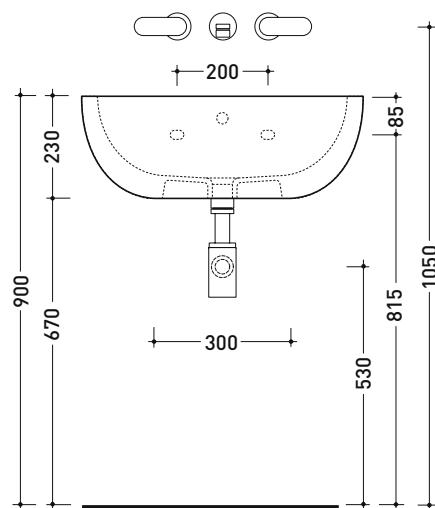

Dim. Imballo 63 x 23 x 50 cm | Peso 22 kg | Pz. Pallet n° 11

UNI EN 14688 - CL20 Dop-No14688

vista zenitale / zenital view

vista frontale / frontal view

vista zenitale / zenital view

sezione longitudinale / section

dimensioni in mm

Le misure dimensionali riportate hanno una tolleranza del 2%

CERAMICA: finiture lucide

bianco

DP482 Dip 62

Lavabo cm 62 da appoggio - sospeso

• CON TROPPOPIENO • SENZA PIANO RUBINETTERIA

Complementi: Mensola FORTY6 (F6DP)
 BOX basi portalavabo prof. 50
 CUBIKA basi portalavabo sospese prof. 50
 Rubinetti lavabo linea: ONE - NOKÉ - SI - X1
 Accessori linea: TWO - HOOP - NOKÉ - FOLD

Dim. Imballo 63 x 23 x 50 cm | Peso 19,3 kg | Pz. Pallet n° 11

CE UNI EN 14688 - CL20 Dop-No14688

vista zenitale / zenital view

foro consigliato sul piano ø 140
 suggested hole on the top ø 140

vista zenitale / zenital view

vista frontale / frontal view

sezione longitudinale / section

dimensioni in mm

Le misure dimensionali riportate hanno una tolleranza del 2%

CERAMICA: finiture lucide

bianco