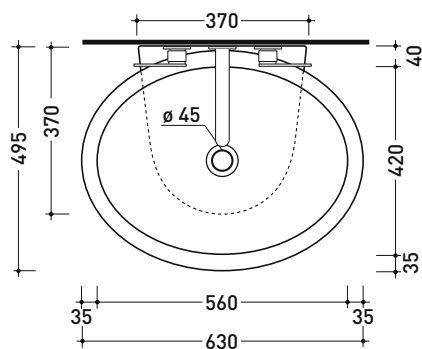

Dim. Imballo 63 x 23 x 50 cm | Peso 22 kg | Pz. Pallet n° 11

UNI EN 14688 - CL20 Dop-No14688

vista zenitale / zenital view

vista frontale / frontal view

vista zenitale / zenital view

sezione longitudinale / section

dimensioni in mm

Le misure dimensionali riportate hanno una tolleranza del 2%

CERAMICA: finiture lucide

bianco

DP482 Dip 62

Lavabo cm 62 da appoggio - sospeso

• CON TROPPOPIENO • SENZA PIANO RUBINETTERIA

Complementi: Mensola FORTY6 (F6DP)
 BOX basi portalavabo prof. 50
 CUBIKA basi portalavabo sospese prof. 50
 Rubinetti lavabo linea: ONE - NOKÉ - SI - X1
 Accessori linea: TWO - HOOP - NOKÉ - FOLD

Dim. Imballo 63 x 23 x 50 cm | Peso 19,3 kg | Pz. Pallet n° 11

CE UNI EN 14688 - CL20 Dop-No14688

vista zenitale / zenital view

foro consigliato sul piano ø 140
 suggested hole on the top ø 140

vista zenitale / zenital view

vista frontale / frontal view

sezione longitudinale / section

dimensioni in mm

Le misure dimensionali riportate hanno una tolleranza del 2%

CERAMICA: finiture lucide

bianco