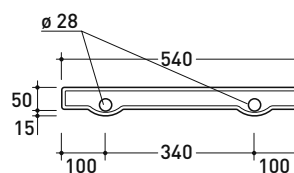

## 5090S

Mensola in ceramica H 5  
(completa di kit di fissaggio a parete)

Dim. Imballo

Peso 4 kg

Pz. Pallet n°

vista zenitale / zenital view

vista retro / back view

vista frontale / frontal view

sezione longitudinale / section

## 5090

Mensola in ceramica H 11  
(completa di kit di fissaggio a parete)

Dim. Imballo 58,5 x 16 x 24 cm | Peso 7,4 kg | Pz. Pallet n° 36

vista zenitale / zenital view

vista retro / back view

vista frontale / frontal view