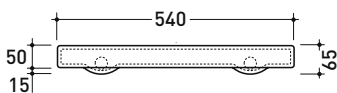

## 5090S

Mensola in ceramica H 5  
(completa di kit di fissaggio a parete)

Dim. Imballo

Peso 4 kg

Pz. Pallet n°

vista zenitale / zenital view

vista retro / back view

vista frontale / frontal view

## 5090

Mensola in ceramica H 11  
(completa di kit di fissaggio a parete)

Dim. Imballo 58,5 x 16 x 24 cm | Peso 7,4 kg | Pz. Pallet n° 36

vista zenitale / zenital view

vista retro / back view

vista frontale / frontal view