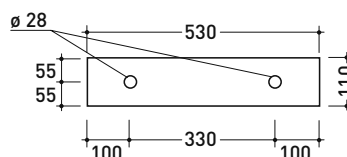

## 5090S

Mensola in ceramica H 5  
(completa di kit di fissaggio a parete)

Dim. Imballo

Peso 4 kg

Pz. Pallet n°

vista zenitale / zenital view

vista retro / back view

vista frontale / frontal view

## 5090

Mensola in ceramica H 11  
(completa di kit di fissaggio a parete)

Dim. Imballo 58,5 x 16 x 24 cm | Peso 7,4 kg | Pz. Pallet n° 36

vista zenitale / zenital view

vista retro / back view

vista frontale / frontal view