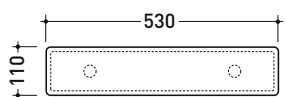

## 5090S

Mensola in ceramica H 5  
(completa di kit di fissaggio a parete)

Dim. Imballo

Peso 4 kg

Pz. Pallet n°

vista zenitale / zenital view

vista retro / back view

vista frontale / frontal view

## 5090

Mensola in ceramica H 11  
(completa di kit di fissaggio a parete)

Dim. Imballo 58,5 x 16 x 24 cm | Peso 7,4 kg | Pz. Pallet n° 36

vista zenitale / zenital view

vista retro / back view

vista frontale / frontal view

sezione longitudinale / section