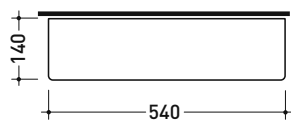

## 5090S

Mensola in ceramica H 5  
(completa di kit di fissaggio a parete)

Dim. Imballo

Peso 4 kg

Pz. Pallet n°

vista zenitale / zenital view

vista retro / back view

vista frontale / frontal view

## 5090

Mensola in ceramica H 11  
(completa di kit di fissaggio a parete)

Dim. Imballo 58,5 x 16 x 24 cm | Peso 7,4 kg | Pz. Pallet n° 36

vista zenitale / zenital view

vista retro / back view

vista frontale / frontal view