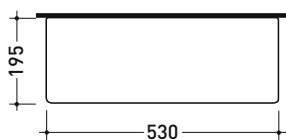

## 5090S

Mensola in ceramica H 5  
(completa di kit di fissaggio a parete)

Dim. Imballo

Peso 4 kg

Pz. Pallet n°

vista zenitale / zenital view

vista retro / back view

vista frontale / frontal view

## 5090

Mensola in ceramica H 11  
(completa di kit di fissaggio a parete)

Dim. Imballo 58,5 x 16 x 24 cm | Peso 7,4 kg | Pz. Pallet n° 36

vista zenitale / zenital view

vista retro / back view

vista frontale / frontal view