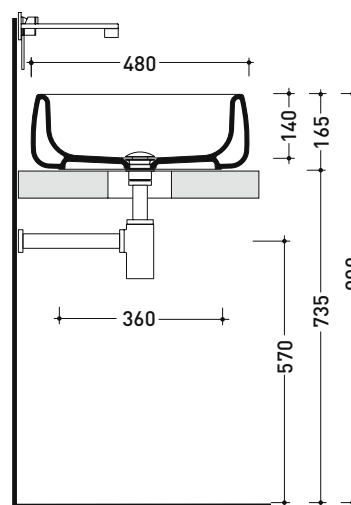

Package dim.

Weight 15,7 kg

Pz. Pallet n° 18

CE UNI EN 14688 - CL00 Dop-No14688

vista zenitale / zenital view

foro consigliato
 sul piano Ø140
 suggested hole
 on the top Ø140

vista zenitale / zenital view

vista frontale / frontal view

sezione longitudinale / section

sizes in mm

Please consider a 2% tolerance on indicated measurements

BN46A Bonola 46

Basin 46 cm - countertop or suitable for pedestal

• without overflow

Complements: **BONOLA pedestal** (BN50C)
FORTY6 shelf (F6BN)
Struttura FILO 60 / 75 (FI60SV - FI75SV - FI75SC)
Furniture CUBIKA - depth. 50
DENVER furniture (DV103M)
Line taps basin: ONE - NOKÉ - SI - FOLD - X1 - STIL
Line accessories: TWO - HOOP - FOLD

Package dim. 53 x 17,5 x 49 cm | Weight 12,5 kg | Pz. Pallet n° 28

CE UNI EN 14688 - CL00 Dop-No14688

vista zenitale / zenital view

vista zenitale / zenital view

vista frontale / frontal view

sezione longitudinale / section

Package dim. 53 x 17,5 x 49 cm | Weight 15,3 kg | Pz. Pallet n° 18

CE UNI EN 14688 - CL00 Dop-No14688

vista zenitale / zenital view

vista zenitale / zenital view

vista frontale / frontal view

sezione longitudinale / section