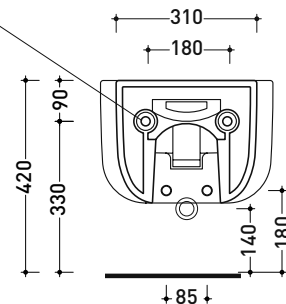

Package dim. 57 x 39 x 35 cm | Weight 21,3 kg | Pz. Pallet n° 15

UNI EN 14528 - CL20 Dop-No14528

vista zenitale / zenital view

vista laterale / lateral view

sezione longitudinale / section

art. 9008
 kit di fissaggio
 Fischer (in dotazione)
 Fischer fixing kit
 (included in the box)

vista retro / back view

BNCW03

Soft-closing thermosetting wrapping seat & cover with **quick-release hinges**

Complements: Bonola wall hung wc goclean (BN118G)

Package dim. 55 x 40 x 7 | Weight 3,8 kg | Pz. Pallet n° -

Package dim. 53 x 17,5 x 49 cm | Weight 12,5 kg | Pz. Pallet n° 28

CE UNI EN 14688 - CL00 Dop-No14688

vista zenitale / zenital view

vista zenitale / zenital view

vista frontale / frontal view

sezione longitudinale / section