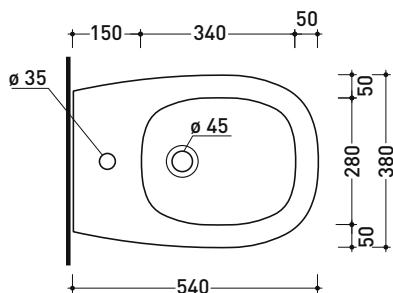

sezione longitudinale / section

vista retro / back view

sizes in mm

Please consider a 2% tolerance on indicated measurements

BN218

Wall hung single-hole bidet (fixing kit art. 9008 included)

• with overflow • without tap hole on demand

Package dim. 57 x 39 x 35 cm | Weight 21,3 kg | Pz. Pallet n° 15

UNI EN 14528 - CL20 Dop-No14528

vista zenitale / zenital view

vista laterale / lateral view

sezione longitudinale / section

art. 9008
 kit di fissaggio
 Fischer (in dotazione)
 Fischer fixing kit
 (included in the box)

Package dim. 53 x 17,5 x 49 cm | Weight 12,5 kg | Pz. Pallet n° 28

CE UNI EN 14688 - CL00 Dop-No14688

vista zenitale / zenital view

vista zenitale / zenital view

vista frontale / frontal view

sezione longitudinale / section

Package dim. 53 x 17,5 x 49 cm | Weight 15,3 kg | Pz. Pallet n° 18

CE UNI EN 14688 - CL00 Dop-No14688

vista zenitale / zenital view

vista zenitale / zenital view

vista frontale / frontal view

sezione longitudinale / section