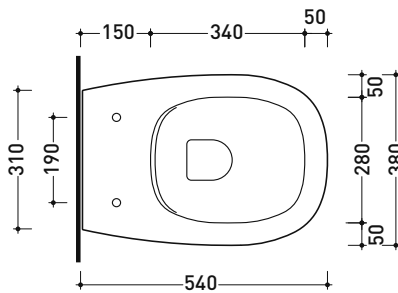

Package dim. 57 x 39 x 35 cm | Weight 26,5 kg | Pz. Pallet n° 15

UNI EN 997

Dop-No997

Flaminia does not recommend combining this toilet model with rapid-flow/flushometer systems or traditional high tanks

Package dim. 57 x 39 x 35 cm | Weight 21,3 kg | Pz. Pallet n° 15

UNI EN 14528 - CL20 Dop-No14528

vista zenitale / zenital view

vista laterale / lateral view

sezione longitudinale / section

art. 9008
 kit di fissaggio
 Fischer (in dotazione)
 Fischer fixing kit
 (included in the box)

Package dim. 53 x 17,5 x 49 cm | Weight 12,5 kg | Pz. Pallet n° 28

CE UNI EN 14688 - CL00 Dop-No14688

vista zenitale / zenital view

vista zenitale / zenital view

vista frontale / frontal view

sezione longitudinale / section

Package dim. 53 x 17,5 x 49 cm | Weight 15,3 kg | Pz. Pallet n° 18

CE UNI EN 14688 - CL00 Dop-No14688

vista zenitale / zenital view

vista zenitale / zenital view

vista frontale / frontal view

sezione longitudinale / section