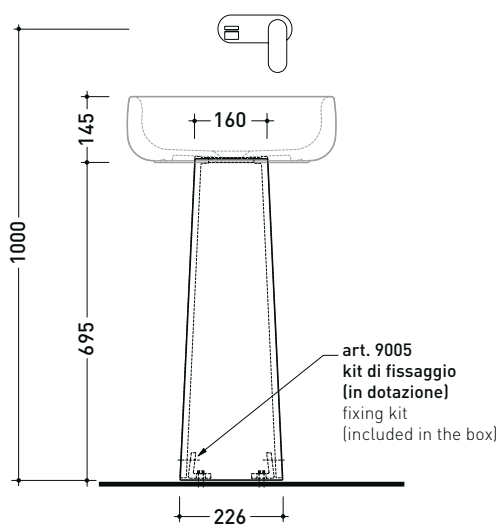

Package dim. 53 x 17,5 x 49 cm | Weight 15,3 kg | Pz. Pallet n° 18

CE UNI EN 14688 - CL00 Dop-No14688

vista zenitale / zenital view

vista zenitale / zenital view

vista frontale / frontal view

sezione longitudinale / section

Package dim. pedestal	25 x 25 x 76 cm	Weight 15 kg	Pz. Pallet n° 16
Package dim. basin	53 x 17,5 x 49 cm	Weight 15,3 kg	Pz. Pallet n° 18

vista zenitale / zenital view

vista zenitale / zenital view

allaccio scarico tramite raccordo tecnico per lavabo in PP 40/50 mm con morsetto
 drainage connection: use a PP 40/50 mm connector for washbasin with holdfast

Package dim. pedestal	25 x 25 x 76 cm	Weight 15 kg	Pz. Pallet n° 16
Package dim. basin	53 x 17,5 x 49 cm	Weight 12,5 kg	Pz. Pallet n° 28

vista zenitale / zenital view

allaccio scarico tramite raccordo tecnico per lavabo in PP 40/50 mm con morsetto
 drainage connection: use a PP 40/50 mm connector for washbasin with holdfast

vista zenitale / zenital view

vista frontale / frontal view

sezione longitudinale / section