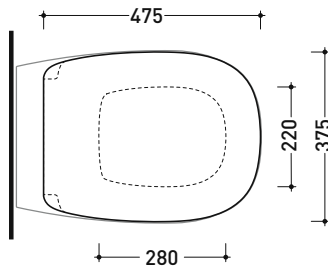

Package dim. 57 x 39 x 35 cm | Weight 21,3 kg | Pz. Pallet n° 15

UNI EN 14528 - CL20 Dop-No14528

vista zenitale / zenital view

vista laterale / lateral view

sezione longitudinale / section

art. 9008
 kit di fissaggio
 Fischer (in dotazione)
 Fischer fixing kit
 (included in the box)

vista retro / back view

BNCW03

Soft-closing thermosetting wrapping seat & cover with **quick-release hinges**

Complements: Bonola wall hung wc goclean (BN118G)

Package dim. 55 x 40 x 7 | Weight 3,8 kg | Pz. Pallet n° -

Package dim. 53 x 17,5 x 49 cm | Weight 12,5 kg | Pz. Pallet n° 28

CE UNI EN 14688 - CL00 Dop-No14688

vista zenitale / zenital view

vista zenitale / zenital view

vista frontale / frontal view

sezione longitudinale / section

Package dim. 53 x 17,5 x 49 cm | Weight 15,3 kg | Pz. Pallet n° 18

CE UNI EN 14688 - CL00 Dop-No14688

vista zenitale / zenital view

vista zenitale / zenital view

vista frontale / frontal view

sezione longitudinale / section