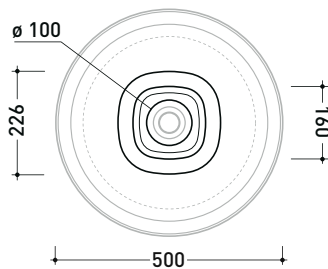

Package dim. 53 x 17,5 x 49 cm | Weight 15,3 kg | Pz. Pallet n° 18

CE UNI EN 14688 - CL00 Dop-No14688

vista zenitale / zenital view

vista zenitale / zenital view

vista frontale / frontal view

sezione longitudinale / section

Package dim. pedestal	25 x 25 x 76 cm	Weight 15 kg	Pz. Pallet n° 16
Package dim. basin	53 x 17,5 x 49 cm	Weight 15,3 kg	Pz. Pallet n° 18

vista zenitale / zenital view

vista zenitale / zenital view

allaccio scarico tramite raccordo tecnico per lavabo in PP 40/50 mm con morsetto
 drainage connection: use a PP 40/50 mm connector for washbasin with holdfast