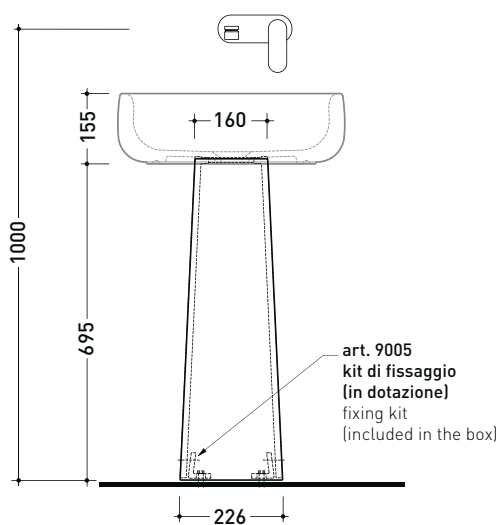

Package dim. 53 x 17,5 x 49 cm | Weight 12,5 kg | Pz. Pallet n° 28

CE UNI EN 14688 - CL00 Dop-No14688

vista zenitale / zenital view

vista zenitale / zenital view

vista frontale / frontal view

sezione longitudinale / section

Package dim. 53 x 17,5 x 49 cm | Weight 15,3 kg | Pz. Pallet n° 18

CE UNI EN 14688 - CL00 Dop-No14688

vista zenitale / zenital view

vista zenitale / zenital view

vista frontale / frontal view

sezione longitudinale / section

Package dim. pedestal	25 x 25 x 76 cm	Weight 15 kg	Pz. Pallet n° 16
Package dim. basin	53 x 17,5 x 49 cm	Weight 15,3 kg	Pz. Pallet n° 18

vista zenitale / zenital view

vista zenitale / zenital view

allaccio scarico tramite raccordo tecnico per lavabo in PP 40/50 mm con morsetto
 drainage connection: use a PP 40/50 mm connector for washbasin with holdfast

Package dim. pedestal	25 x 25 x 76 cm	Weight 15 kg	Pz. Pallet n° 16
Package dim. basin	53 x 17,5 x 49 cm	Weight 12,5 kg	Pz. Pallet n° 28

vista zenitale / zenital view

allaccio scarico tramite raccordo tecnico per lavabo in PP 40/50 mm con morsetto
 drainage connection: use a PP 40/50 mm connector for washbasin with holdfast