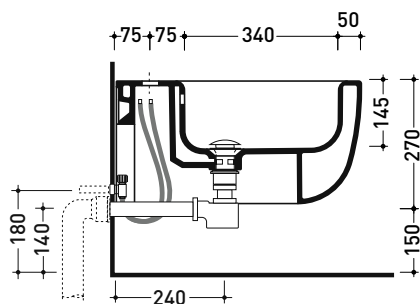

Package dim. 57 x 39 x 35 cm | Weight 21,3 kg | Pz. Pallet n° 15

UNI EN 14528 - CL20 Dop-No14528

vista zenitale / zenital view

vista laterale / lateral view

sezione longitudinale / section

art. 9008
 kit di fissaggio
 Fischer (in dotazione)
 Fischer fixing kit
 (included in the box)