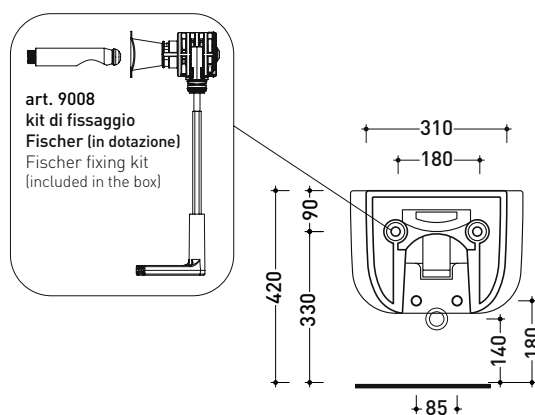

vista zenitale / zenital view

dettaglio erogatore / bidet jet detail

sezione longitudinale / section

vista retro / back view

dimensioni in mm

Le misure dimensionali riportate hanno una tolleranza del 2%

CERAMICA: finiture lucide

Accessori tecnici: Staffa di fissaggio universale per vasi e bidet sospesi (41/P)
Sifone ribassato cromo (SIFB/CR)
Piletta Stop & Go (PLSG)
Piletta Stop & Go in ceramica (PLCE)
Set 2 pezzi rubinetto filtro cromo (RF026)

Dim. Imballo 57 x 39 x 35 cm | Peso 21,3 kg | Pz. Pallet n° 15

UNI EN 14528 - CL20 Dop-No14528

vista zenitale / zenital view

vista laterale / lateral view

sezione longitudinale / section

vista retro / back view

dimensioni in mm

Le misure dimensionali riportate hanno una tolleranza del 2%

CERAMICA: finiture lucide

bianco nero

finiture opache

latte carbone argilla cenere

BNCW03

Coprivaso avvolgente in termoindurente a discesa rallentata con **cerniere a sgancio rapido**