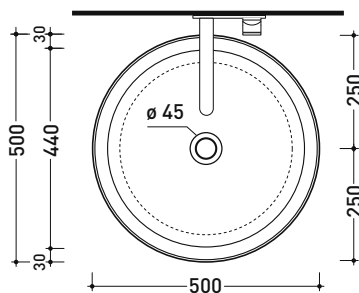

vista frontale / frontal view

sezione longitudinale / section

dimensioni in mm

Le misure dimensionali riportate hanno una tolleranza del 2%

CERAMICA: finiture lucide

finiture opache

BN46A Bonola 46

Lavabo cm 46 da appoggio su piano o su colonna
• senza troppopieno

Dim. Imballo 53 x 17,5 x 49 cm | Peso 12,5 kg | Pz. Pallet n° 28

CE UNI EN 14688 - CL00 Dop-No14688

vista zenitale / zenital view

vista zenitale / zenital view

vista frontale / frontal view

sezione longitudinale / section

dimensioni in mm

Le misure dimensionali riportate hanno una tolleranza del 2%

CERAMICA: finiture lucide

finiture opache

BN50A Bonola 50

Lavabo cm 50 da appoggio su piano o su colonna

• senza troppopieno

Complementi: Colonna Bonola (BN50C)
 Arredi BOX / CUBIKA - prof. 50
 Mobile DENVER (DV103M)
 Rubinetti lavabo linea ONE - NOKÉ - SI - FOLD - X1
 Accessori linea TWO - HOOP - NOKÉ - FOLD

Dim. Imballo 53 x 17,5 x 49 cm | Peso 15,3 kg | Pz. Pallet n° 18

CE UNI EN 14688 - CL00 Dop-No14688

vista zenitale / zenital view

vista zenitale / zenital view

vista frontale / frontal view

sezione longitudinale / section