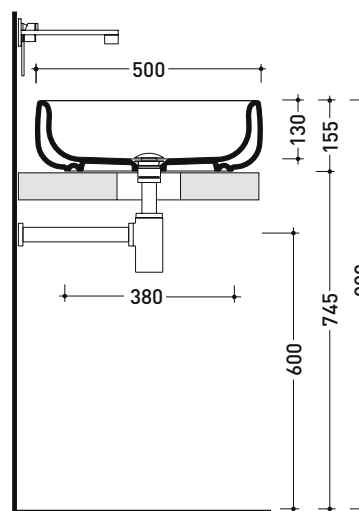

dimensioni in mm

Le misure dimensionali riportate hanno una tolleranza del 2%

CERAMICA: finiture lucide

finiture opache

BN50A Bonola 50

Lavabo cm 50 da appoggio su piano o su colonna

• senza troppopieno

Complementi: Colonna Bonola (BN50C)
 Arredi BOX / CUBIKA - prof. 50
 Mobile DENVER (DV103M)
 Rubinetti lavabo linea ONE - NOKÉ - SI - FOLD - X1
 Accessori linea TWO - HOOP - NOKÉ - FOLD

Dim. Imballo 53 x 17,5 x 49 cm | Peso 15,3 kg | Pz. Pallet n° 18

CE UNI EN 14688 - CL00 Dop-No14688

vista zenitale / zenital view

vista zenitale / zenital view

vista frontale / frontal view

sezione longitudinale / section

dimensioni in mm

Le misure dimensionali riportate hanno una tolleranza del 2%

CERAMICA: finiture lucide

finiture opache

BN50C + BN50A

Colonna in ceramica per lavabo Bonola 50
(completa di kit di fissaggio a pavimento art. 9005 e sifone art. FMT/SIF)

vista zenitale / zenital view

vista frontale / frontal view

sezione longitudinale / section

dimensioni in mm

Le misure dimensionali riportate hanno una tolleranza del 2%

CERAMICA: finiture lucide

finiture opache