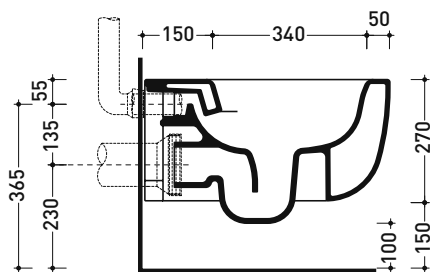

Dim. Imballo 57 x 39 x 35 cm | Peso 26,5 kg | Pz. Pallet n° 15

CE UNI EN 997

Dop-No997

FLAMINIA sconsiglia l'abbinamento di questo Wc con passo rapido/flussometro e cassette alte tradizionali.

vista zenitale / zenital view

vista laterale / lateral view

sezione longitudinale / section

art. 9008
kit di fissaggio
Fischer (in dotazione)
Fischer fixing kit
(included in the box)

vista retro / back view

dimensioni in mm

Le misure dimensionali riportate hanno una tolleranza del 2%

vista zenitale / zenital view

dettaglio erogatore / bidet jet detail

sezione longitudinale / section

vista retro / back view

dimensioni in mm

Le misure dimensionali riportate hanno una tolleranza del 2%

CERAMICA: finiture lucide

Complementi: Bonola goclean vaso sospeso (BN118G)

Dim. Imballo 55 x 40 x 7 cm | Peso 3,8 kg | Pz. Pallet n° -

vista zenitale / zenital view

vista laterale / lateral view

vista frontale / frontal view

dimensioni in mm