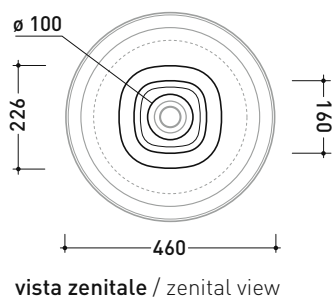

dimensioni in mm

Le misure dimensionali riportate hanno una tolleranza del 2%

CERAMICA: finiture lucide

finiture opache

BN50C + BN50A

Colonna in ceramica per lavabo Bonola 50
(completa di kit di fissaggio a pavimento art. 9005 e sifone art. FMT/SIF)

Dim. Imballo colonna	25 x 25 x 76 cm	Peso	15 kg	Pz. Pallet n°	16
Dim. Imballo lavabo	53 x 17,5 x 49 cm	Peso	15,3 kg	Pz. Pallet n°	18

vista zenitale / zenital view

allaccio scarico tramite raccordo tecnico per lavabo in PP 40/50 mm con morsetto
drainage connection: use a PP 40/50 mm connector for washbasin with holdfast

vista zenitale / zenital view

vista frontale / frontal view

sezione longitudinale / section

dimensioni in mm

Le misure dimensionali riportate hanno una tolleranza del 2%

CERAMICA: finiture lucide

finiture opache

dimensioni in mm

Le misure dimensionali riportate hanno una tolleranza del 2%

CERAMICA: finiture lucide

finiture opache