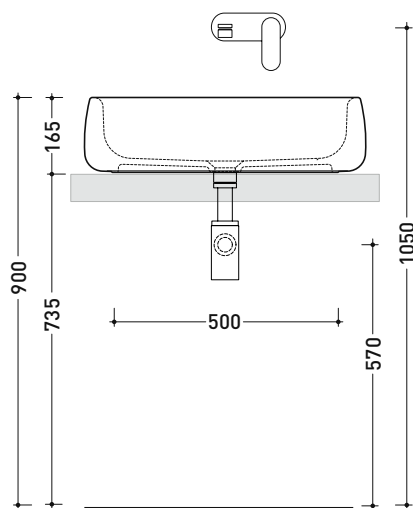

Dim. Imballo 57 x 39 x 35 cm | Peso 26,5 kg | Pz. Pallet n° 15

CE UNI EN 997

Dop-No997

FLAMINIA sconsiglia l'abbinamento di questo Wc con passo rapido/flussometro e cassette alte tradizionali.

vista zenitale / zenital view

vista zenitale / zenital view

dettaglio erogatore / bidet jet detail

sezione longitudinale / section

vista retro / back view

dimensioni in mm

Le misure dimensionali riportate hanno una tolleranza del 2%

CERAMICA: finiture lucide

Dim. Imballo cm | Peso 15,7 kg | Pz. Pallet n° 18

CE UNI EN 14688 - CL00 Dop-No14688

vista zenitale / zenital view

foro consigliato
 sul piano Ø140
 suggested hole
 on the top Ø140

vista zenitale / zenital view

vista frontale / frontal view

sezione longitudinale / section

dimensioni in mm

Le misure dimensionali riportate hanno una tolleranza del 2%

CERAMICA: finiture lucide

finiture opache

BN46A Bonola 46

Lavabo cm 46 da appoggio su piano o su colonna
• senza troppopieno