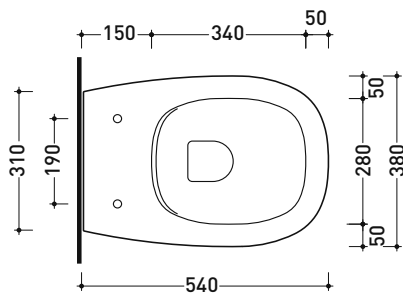

Dim. Imballo 57 x 39 x 35 cm | Peso 26,5 kg | Pz. Pallet n° 15

CE UNI EN 997

Dop-No997

FLAMINIA sconsiglia l'abbinamento di questo Wc con passo rapido/flussometro e cassette alte tradizionali.

vista zenitale / zenital view

vista laterale / lateral view

sezione longitudinale / section

art. 9008
kit di fissaggio
Fischer (in dotazione)
Fischer fixing kit
(included in the box)

vista retro / back view

dimensioni in mm

Le misure dimensionali riportate hanno una tolleranza del 2%

vista zenitale / zenital view

dettaglio erogatore / bidet jet detail

sezione longitudinale / section

vista retro / back view

dimensioni in mm

Le misure dimensionali riportate hanno una tolleranza del 2%

CERAMICA: finiture lucide

Dim. Imballo 57 x 39 x 35 cm | Peso 21,3 kg | Pz. Pallet n° 15

UNI EN 14528 - CL20 Dop-No14528

vista zenitale / zenital view

vista laterale / lateral view

sezione longitudinale / section

vista retro / back view