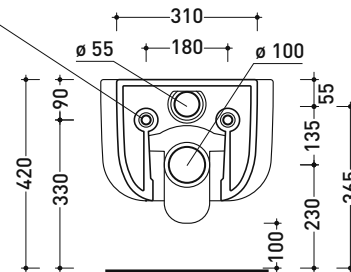

Dim. Imballo 57 x 39 x 35 cm | Peso 26,5 kg | Pz. Pallet n° 15

CE UNI EN 997

Dop-No997

FLAMINIA sconsiglia l'abbinamento di questo Wc con passo rapido/flussometro e cassette alte tradizionali.

vista zenitale / zenital view

vista laterale / lateral view

sezione longitudinale / section

art. 9008
kit di fissaggio
Fischer (in dotazione)
Fischer fixing kit
(included in the box)

vista retro / back view

dimensioni in mm

Le misure dimensionali riportate hanno una tolleranza del 2%

vista zenitale / zenital view

dettaglio erogatore / bidet jet detail

sezione longitudinale / section

vista retro / back view

dimensioni in mm

Le misure dimensionali riportate hanno una tolleranza del 2%

CERAMICA: finiture lucide

Dim. Imballo 57 x 39 x 35 cm | Peso 21,3 kg | Pz. Pallet n° 15

UNI EN 14528 - CL20 Dop-No14528

vista zenitale / zenital view

vista laterale / lateral view

sezione longitudinale / section

vista retro / back view