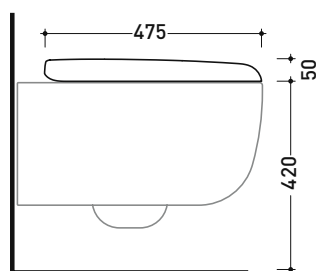

vista zenitale / zenital view

dettaglio erogatore / bidet jet detail

sezione longitudinale / section

vista retro / back view

dimensioni in mm

Le misure dimensionali riportate hanno una tolleranza del 2%

CERAMICA: finiture lucide

Dim. Imballo 57 x 39 x 35 cm | Peso 21,3 kg | Pz. Pallet n° 15

UNI EN 14528 - CL20 Dop-No14528

vista zenitale / zenital view

vista laterale / lateral view

sezione longitudinale / section

vista retro / back view

dimensioni in mm

Le misure dimensionali riportate hanno una tolleranza del 2%

CERAMICA: finiture lucide

bianco nero

finiture opache

latte carbone argilla cenere

BNCW03

Coprivaso avvolgente in termoindurente a discesa rallentata con **cerniere a sgancio rapido**

Complementi: Bonola goclean vaso sospeso (BN118G)

Dim. Imballo 55 x 40 x 7 cm | Peso 3,8 kg | Pz. Pallet n° -

vista zenitale / zenital view

vista laterale / lateral view

vista frontale / frontal view

dimensioni in mm