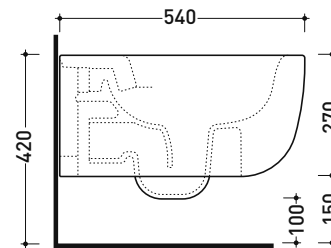

Dim. Imballo 57 x 39 x 35 cm | Peso 26,5 kg | Pz. Pallet n° 15

CE UNI EN 997

Dop-No997

FLAMINIA sconsiglia l'abbinamento di questo Wc con passo rapido/flussometro e cassette alte tradizionali.

vista zenitale / zenital view

vista laterale / lateral view

sezione longitudinale / section

art. 9008
kit di fissaggio
Fischer (in dotazione)
Fischer fixing kit
(included in the box)

vista retro / back view

dimensioni in mm

Le misure dimensionali riportate hanno una tolleranza del 2%

vista zenitale / zenital view

dettaglio erogatore / bidet jet detail

sezione longitudinale / section

vista retro / back view

dimensioni in mm

Le misure dimensionali riportate hanno una tolleranza del 2%

CERAMICA: finiture lucide

Complementi: Bonola goclean vaso sospeso (BN118G)

Dim. Imballo 55 x 40 x 7 cm | Peso 3,8 kg | Pz. Pallet n° -

vista zenitale / zenital view

vista laterale / lateral view

vista frontale / frontal view

dimensioni in mm