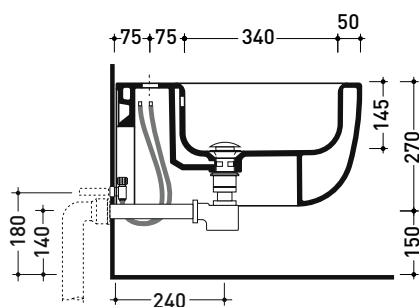

vista zenitale / zenital view

dettaglio erogatore / bidet jet detail

sezione longitudinale / section

vista retro / back view

dimensioni in mm

Le misure dimensionali riportate hanno una tolleranza del 2%

CERAMICA: finiture lucide

Dim. Imballo 57 x 39 x 35 cm | Peso 21,3 kg | Pz. Pallet n° 15

UNI EN 14528 - CL20 Dop-No14528

vista zenitale / zenital view

vista laterale / lateral view

sezione longitudinale / section

vista retro / back view

dimensioni in mm

Le misure dimensionali riportate hanno una tolleranza del 2%

CERAMICA: finiture lucide

bianco nero

finiture opache

latte carbone argilla cenere

BNCW03

Coprivaso avvolgente in termoindurente a discesa rallentata con **cerniere a sgancio rapido**

Complementi: Bonola goclean vaso sospeso (BN118G)

Dim. Imballo 55 x 40 x 7 cm | Peso 3,8 kg | Pz. Pallet n° -

vista zenitale / zenital view

vista laterale / lateral view

vista frontale / frontal view

dimensioni in mm