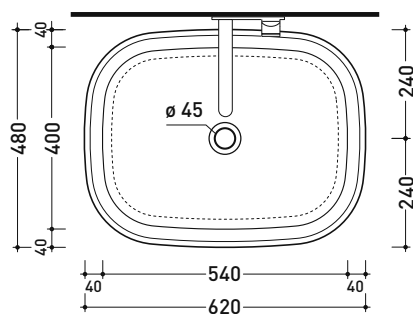

CE UNI EN 14688 - CL00 Dop-No14688

vista zenitale / zenital view