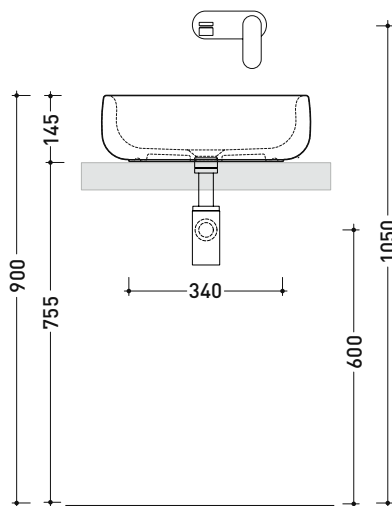

vista frontale / frontal view

sezione longitudinale / section

dimensioni in mm

Le misure dimensionali riportate hanno una tolleranza del 2%

CERAMICA: finiture lucide

finiture opache

BN46A Bonola 46

Lavabo cm 46 da appoggio su piano o su colonna
• senza troppopieno

Dim. Imballo 53 x 17,5 x 49 cm | Peso 12,5 kg | Pz. Pallet n° 28

CE UNI EN 14688 - CL00 Dop-No14688

vista zenitale / zenital view

vista zenitale / zenital view

vista frontale / frontal view

sezione longitudinale / section

dimensioni in mm

Le misure dimensionali riportate hanno una tolleranza del 2%

CERAMICA: finiture lucide

finiture opache

BN50A Bonola 50

Lavabo cm 50 da appoggio su piano o su colonna

• senza troppopieno

Complementi: Colonna Bonola (BN50C)
 Arredi BOX / CUBIKA - prof. 50
 Mobile DENVER (DV103M)
 Rubinetti lavabo linea ONE - NOKÉ - SI - FOLD - X1
 Accessori linea TWO - HOOP - NOKÉ - FOLD

Dim. Imballo 53 x 17,5 x 49 cm | Peso 15,3 kg | Pz. Pallet n° 18

CE UNI EN 14688 - CL00 Dop-No14688

vista zenitale / zenital view

vista zenitale / zenital view

vista frontale / frontal view

sezione longitudinale / section