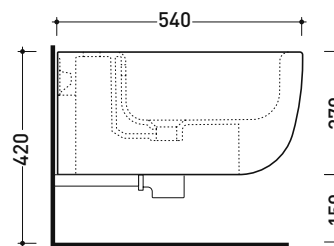

Dim. Imballo 57 x 39 x 35 cm | Peso 27 kg | Pz. Pallet n° 15

CE UNI EN 997

Dop-No997

FINO AD ESAURIMENTO SCORTE

FLAMINIA sconsiglia l'abbinamento di questo Wc con passo rapido/flussometro e cassette alte tradizionali.

vista zenitale / zenital view

dettaglio erogatore / bidet jet detail

sezione longitudinale / section

vista retro / back view

dimensioni in mm

Le misure dimensionali riportate hanno una tolleranza del 2%

CERAMICA: finiture lucide

Dim. Imballo 57 x 39 x 35 cm | Peso 21,3 kg | Pz. Pallet n° 15

UNI EN 14528 - CL20 Dop-No14528

vista zenitale / zenital view

vista laterale / lateral view

sezione longitudinale / section

vista retro / back view

dimensioni in mm

Le misure dimensionali riportate hanno una tolleranza del 2%

CERAMICA: finiture lucide

bianco nero

finiture opache

latte carbone argilla cenere

BNCW03

Coprivaso avvolgente in termoindurente a discesa rallentata con **cerniere a sgancio rapido**