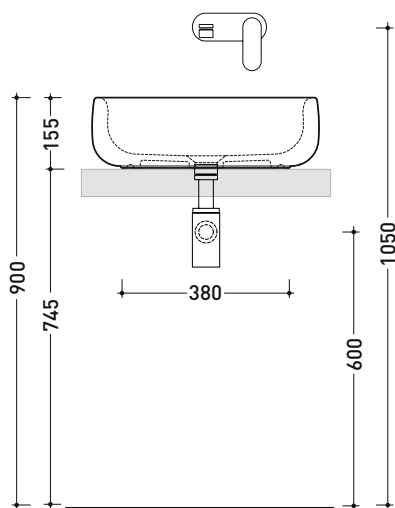

Dim. Imballo 53 x 17,5 x 49 cm | Peso 12,5 kg | Pz. Pallet n° 28

CE UNI EN 14688 - CL00 Dop-No14688

vista zenitale / zenital view

vista zenitale / zenital view

vista frontale / frontal view

sezione longitudinale / section

dimensioni in mm

Le misure dimensionali riportate hanno una tolleranza del 2%

CERAMICA: finiture lucide

finiture opache

BN50A Bonola 50

Lavabo cm 50 da appoggio su piano o su colonna

• senza troppopieno

Complementi: Colonna Bonola (BN50C)
 Arredi BOX / CUBIKA - prof. 50
 Mobile DENVER (DV103M)
 Rubinetti lavabo linea ONE - NOKÉ - SI - FOLD - X1
 Accessori linea TWO - HOOP - NOKÉ - FOLD

Dim. Imballo 53 x 17,5 x 49 cm | Peso 15,3 kg | Pz. Pallet n° 18

CE UNI EN 14688 - CL00 Dop-No14688

vista zenitale / zenital view

vista zenitale / zenital view

vista frontale / frontal view

sezione longitudinale / section

dimensioni in mm

Le misure dimensionali riportate hanno una tolleranza del 2%

CERAMICA: finiture lucide

finiture opache

BN50C + BN50A

Colonna in ceramica per lavabo Bonola 50
(completa di kit di fissaggio a pavimento art. 9005 e sifone art. FMT/SIF)