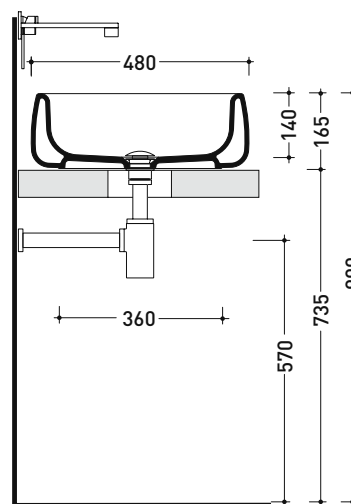

vista laterale / lateral view

sezione longitudinale / section

art. 9008
kit di fissaggio
Fischer (in dotazione)
Fischer fixing kit
(included in the box)

vista retro / back view

dimensioni in mm

Le misure dimensionali riportate hanno una tolleranza del 2%

Dim. Imballo cm | Peso 15,7 kg | Pz. Pallet n° 18

CE UNI EN 14688 - CL00 Dop-No14688

vista zenitale / zenital view

foro consigliato
 sul piano Ø140
 suggested hole
 on the top Ø140

vista zenitale / zenital view

vista frontale / frontal view

sezione longitudinale / section

dimensioni in mm

Le misure dimensionali riportate hanno una tolleranza del 2%

CERAMICA: finiture lucide

finiture opache

BN46A Bonola 46

Lavabo cm 46 da appoggio su piano o su colonna
• senza troppopieno

Dim. Imballo 53 x 17,5 x 49 cm | Peso 12,5 kg | Pz. Pallet n° 28

CE UNI EN 14688 - CL00 Dop-No14688

vista zenitale / zenital view

vista zenitale / zenital view

vista frontale / frontal view

sezione longitudinale / section