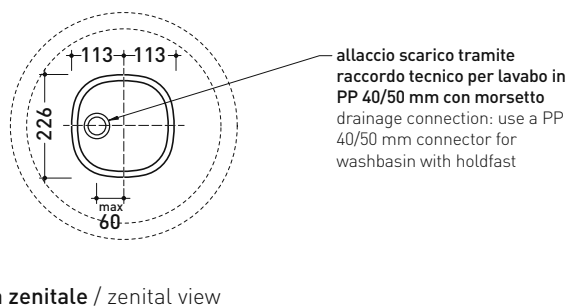

BN50C + BN46A

Colonna in ceramica per lavabo Bonola 46
(completa di kit di fissaggio a pavimento art. 9005 e sifone art. FMT/SIF)

Complementi: Lavabo Bonola 46 (BN46A)
Lavabo Bonola 50 (BN50A)
Rubinetti lavabo linea ONE - NOKÉ - SI - FOLD - X1
Accessori linea TWO - HOOP - NOKÉ - FOLD

Accessori tecnici: Piletta Stop & Go (PLSG)
Piletta Stop & Go in ceramica (PLCE)
Piletta con troppopieno integrato in ceramica (PLTPCE)
Piletta con troppopieno integrato CROMO (PLTPCR)

Dim. Imballo colonna	25 x 25 x 76 cm	Peso	15 kg	Pz. Pallet n°	16
Dim. Imballo lavabo	53 x 17,5 x 49 cm	Peso	12,5 kg	Pz. Pallet n°	28