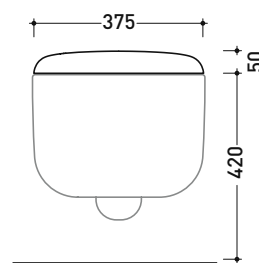

vista zenitale / zenital view

dettaglio erogatore / bidet jet detail

sezione longitudinale / section

vista retro / back view

dimensioni in mm

Le misure dimensionali riportate hanno una tolleranza del 2%

CERAMICA: finiture lucide

Dim. Imballo 57 x 39 x 35 cm | Peso 21,3 kg | Pz. Pallet n° 15

UNI EN 14528 - CL20 Dop-No14528

vista zenitale / zenital view

vista laterale / lateral view

sezione longitudinale / section

vista retro / back view

dimensioni in mm

Le misure dimensionali riportate hanno una tolleranza del 2%

CERAMICA: finiture lucide

bianco nero

finiture opache

latte carbone argilla cenere

BNCW03

Coprivaso avvolgente in termoindurente a discesa rallentata con **cerniere a sgancio rapido**

Complementi: Bonola goclean vaso sospeso (BN118G)

Dim. Imballo 55 x 40 x 7 cm | Peso 3,8 kg | Pz. Pallet n° -

vista zenitale / zenital view

vista laterale / lateral view

vista frontale / frontal view

dimensioni in mm