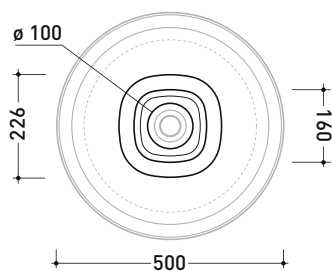

BN50C + BN50A

Colonna in ceramica per lavabo Bonola 50
(completa di kit di fissaggio a pavimento art. 9005 e sifone art. FMT/SIF)

Complementi: Lavabo Bonola 46 (BN46A)
Lavabo Bonola 50 (BN50A)
Rubinetti lavabo linea ONE - NOKÉ - SI - FOLD - X1
Accessori linea TWO - HOOP - NOKÉ - FOLD

Accessori tecnici: Piletta Stop & Go (PLSG)
Piletta Stop & Go in ceramica (PLCE)
Piletta con troppopieno integrato in ceramica (PLTPCE)
Piletta con troppopieno integrato CROMO (PLTPCR)

Dim. Imballo colonna	25 x 25 x 76 cm	Peso	15 kg	Pz. Pallet n°	16
Dim. Imballo lavabo	53 x 17,5 x 49 cm	Peso	15,3 kg	Pz. Pallet n°	18