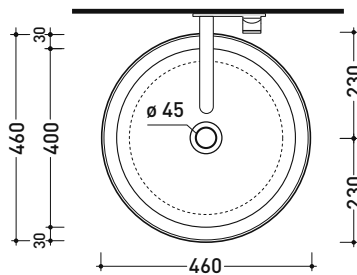

vista zenitale / zenital view

dettaglio erogatore / bidet jet detail

sezione longitudinale / section

vista retro / back view

dimensioni in mm

Le misure dimensionali riportate hanno una tolleranza del 2%

CERAMICA: finiture lucide

Dim. Imballo cm | Peso 15,7 kg | Pz. Pallet n° 18

CE UNI EN 14688 - CL00 Dop-No14688

vista zenitale / zenital view

foro consigliato
 sul piano Ø140
 suggested hole
 on the top Ø140

vista zenitale / zenital view

vista frontale / frontal view

sezione longitudinale / section

dimensioni in mm

Le misure dimensionali riportate hanno una tolleranza del 2%

CERAMICA: finiture lucide

finiture opache

BN46A Bonola 46

Lavabo cm 46 da appoggio su piano o su colonna
• senza troppopieno

Dim. Imballo 53 x 17,5 x 49 cm | Peso 12,5 kg | Pz. Pallet n° 28

CE UNI EN 14688 - CL00 Dop-No14688

vista zenitale / zenital view

vista zenitale / zenital view

vista frontale / frontal view

sezione longitudinale / section