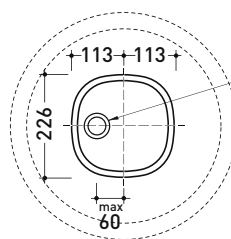

BN50C + BN50A

Colonna in ceramica per lavabo Bonola 50
(completa di kit di fissaggio a pavimento art. 9005 e sifone art. FMT/SIF)

Complementi: Lavabo Bonola 46 (BN46A)
Lavabo Bonola 50 (BN50A)
Rubinetti lavabo linea ONE - NOKÉ - SI - FOLD - X1
Accessori linea TWO - HOOP - NOKÉ - FOLD

Accessori tecnici: Piletta Stop & Go (PLSG)
Piletta Stop & Go in ceramica (PLCE)
Piletta con troppopieno integrato in ceramica (PLTPCE)
Piletta con troppopieno integrato CROMO (PLTPCR)

Dim. Imballo colonna	25 x 25 x 76 cm	Peso	15 kg	Pz. Pallet n°	16
Dim. Imballo lavabo	53 x 17,5 x 49 cm	Peso	15,3 kg	Pz. Pallet n°	18

allaccio scarico tramite raccordo tecnico per lavabo in PP 40/50 mm con morsetto
drainage connection: use a PP 40/50 mm connector for washbasin with holdfast

dimensioni in mm

Le misure dimensionali riportate hanno una tolleranza del 2%

CERAMICA: finiture lucide

finiture opache