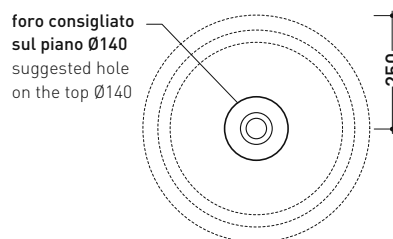

vista zenitale / zenital view