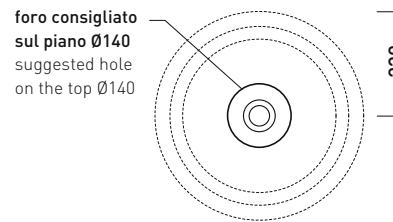

vista zenitale / zenital view