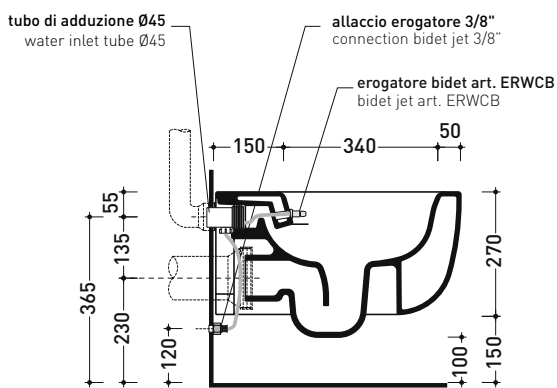

Dim. Imballo 57 x 39 x 35 cm | Peso 27 kg | Pz. Pallet n° 15

CE UNI EN 997

Dop-No997

FINO AD ESAURIMENTO SCORTE

FLAMINIA sconsiglia l'abbinamento di questo Wc con passo rapido/flussometro e cassette alte tradizionali.

vista zenitale / zenital view

dettaglio erogatore / bidet jet detail

sezione longitudinale / section

vista retro / back view

dimensioni in mm

Le misure dimensionali riportate hanno una tolleranza del 2%

CERAMICA: finiture lucide