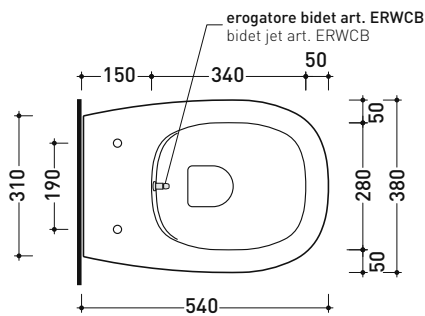

Dim. Imballo 57 x 39 x 35 cm | Peso 26,5 kg | Pz. Pallet n° 15

CE UNI EN 997

Dop-No997

FLAMINIA sconsiglia l'abbinamento di questo Wc con passo rapido/flussometro e cassette alte tradizionali.

vista zenitale / zenital view

Dim. Imballo 57 x 39 x 35 cm | Peso 27 kg | Pz. Pallet n° 15

CE UNI EN 997

Dop-No997

FINO AD ESAURIMENTO SCORTE

FLAMINIA sconsiglia l'abbinamento di questo Wc con passo rapido/flussometro e cassette alte tradizionali.

vista zenitale / zenital view

dettaglio erogatore / bidet jet detail

sezione longitudinale / section

vista retro / back view

dimensioni in mm

Le misure dimensionali riportate hanno una tolleranza del 2%

CERAMICA: finiture lucide

Dim. Imballo 57 x 39 x 35 cm | Peso 21,3 kg | Pz. Pallet n° 15

UNI EN 14528 - CL20 Dop-No14528

vista zenitale / zenital view

vista laterale / lateral view

sezione longitudinale / section

vista retro / back view