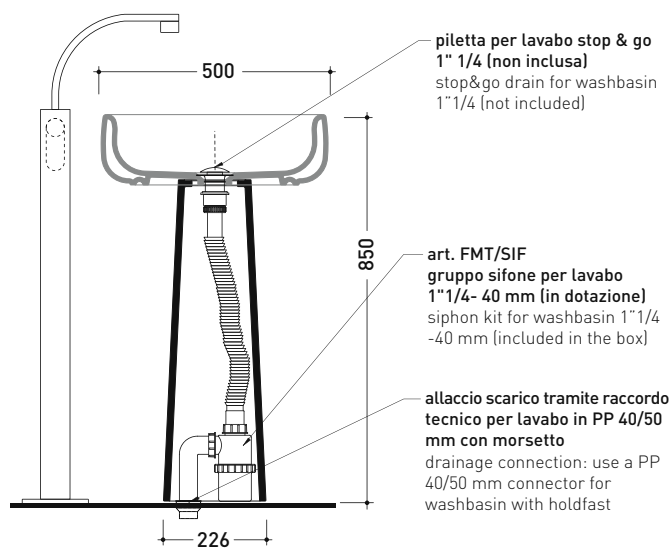

dimensioni in mm

Le misure dimensionali riportate hanno una tolleranza del 2%

CERAMICA: finiture lucide

finiture opache

BN50C + BN50A

Colonna in ceramica per lavabo Bonola 50
(completa di kit di fissaggio a pavimento art. 9005 e sifone art. FMT/SIF)

Complementi: Lavabo Bonola 46 (BN46A)
Lavabo Bonola 50 (BN50A)
Rubinetti lavabo linea ONE - NOKÉ - SI - FOLD - X1
Accessori linea TWO - HOOP - NOKÉ - FOLD

Accessori tecnici: Piletta Stop & Go (PLSG)
Piletta Stop & Go in ceramica (PLCE)
Piletta con troppopieno integrato in ceramica (PLTPCE)
Piletta con troppopieno integrato CROMO (PLTPCR)

Dim. Imballo colonna	25 x 25 x 76 cm	Peso	15 kg	Pz. Pallet n°	16
Dim. Imballo lavabo	53 x 17,5 x 49 cm	Peso	15,3 kg	Pz. Pallet n°	18

vista zenitale / zenital view

allaccio scarico tramite raccordo tecnico per lavabo in PP 40/50 mm con morsetto
drainage connection: use a PP 40/50 mm connector for washbasin with holdfast

vista zenitale / zenital view

vista frontale / frontal view

sezione longitudinale / section

dimensioni in mm

Le misure dimensionali riportate hanno una tolleranza del 2%

CERAMICA: finiture lucide

finiture opache