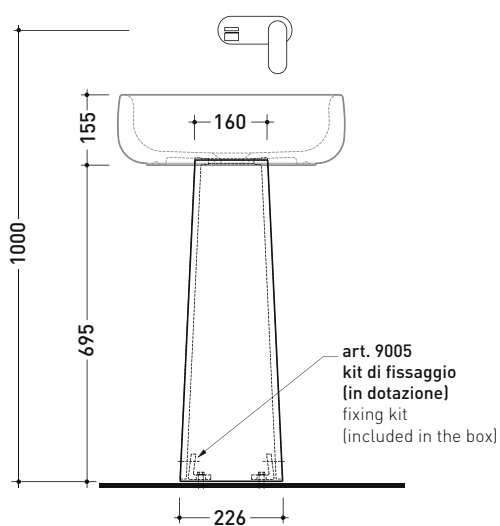

dimensioni in mm

Le misure dimensionali riportate hanno una tolleranza del 2%

CERAMICA: finiture lucide

finiture opache

BN50C + BN50A

Colonna in ceramica per lavabo Bonola 50
(completa di kit di fissaggio a pavimento art. 9005 e sifone art. FMT/SIF)

Dim. Imballo colonna	25 x 25 x 76 cm	Peso	15 kg	Pz. Pallet n°	16
Dim. Imballo lavabo	53 x 17,5 x 49 cm	Peso	15,3 kg	Pz. Pallet n°	18

vista zenitale / zenital view

allaccio scarico tramite raccordo tecnico per lavabo in PP 40/50 mm con morsetto
drainage connection: use a PP 40/50 mm connector for washbasin with holdfast

vista zenitale / zenital view

vista frontale / frontal view

sezione longitudinale / section

dimensioni in mm

Le misure dimensionali riportate hanno una tolleranza del 2%

CERAMICA: finiture lucide

finiture opache

dimensioni in mm

Le misure dimensionali riportate hanno una tolleranza del 2%

CERAMICA: finiture lucide

finiture opache