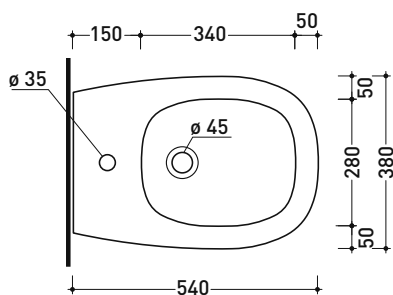

Dim. Imballo 57 x 39 x 35 cm | Peso 26,5 kg | Pz. Pallet n° 15

CE UNI EN 997

Dop-No997

FLAMINIA sconsiglia l'abbinamento di questo Wc con passo rapido/flussometro e cassette alte tradizionali.

vista zenitale / zenital view

vista zenitale / zenital view

dettaglio erogatore / bidet jet detail

sezione longitudinale / section

vista retro / back view

dimensioni in mm

Le misure dimensionali riportate hanno una tolleranza del 2%

CERAMICA: finiture lucide

Dim. Imballo 57 x 39 x 35 cm | Peso 21,3 kg | Pz. Pallet n° 15

UNI EN 14528 - CL20 Dop-No14528

vista zenitale / zenital view

vista laterale / lateral view

sezione longitudinale / section

vista retro / back view

dimensioni in mm

Le misure dimensionali riportate hanno una tolleranza del 2%

CERAMICA: finiture lucide

bianco nero

finiture opache

latte carbone argilla cenere

BNCW03

Coprivaso avvolgente in termoindurente a discesa rallentata con **cerniere a sgancio rapido**