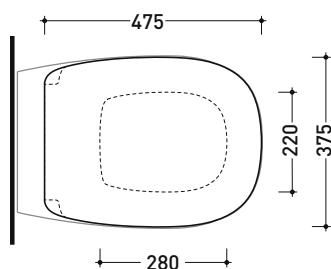

vista zenitale / zenital view

dettaglio erogatore / bidet jet detail

sezione longitudinale / section

vista retro / back view

dimensioni in mm

Le misure dimensionali riportate hanno una tolleranza del 2%

CERAMICA: finiture lucide

Dim. Imballo 57 x 39 x 35 cm | Peso 21,3 kg | Pz. Pallet n° 15

UNI EN 14528 - CL20 Dop-No14528

vista zenitale / zenital view

vista laterale / lateral view

sezione longitudinale / section

vista retro / back view

dimensioni in mm

Le misure dimensionali riportate hanno una tolleranza del 2%

CERAMICA: finiture lucide

bianco nero

finiture opache

latte carbone argilla cenere

BNCW03

Coprivaso avvolgente in termoindurente a discesa rallentata con **cerniere a sgancio rapido**

Complementi: Bonola goclean vaso sospeso (BN118G)

Dim. Imballo 55 x 40 x 7 cm | Peso 3,8 kg | Pz. Pallet n° -

vista zenitale / zenital view

vista laterale / lateral view

vista frontale / frontal view

dimensioni in mm