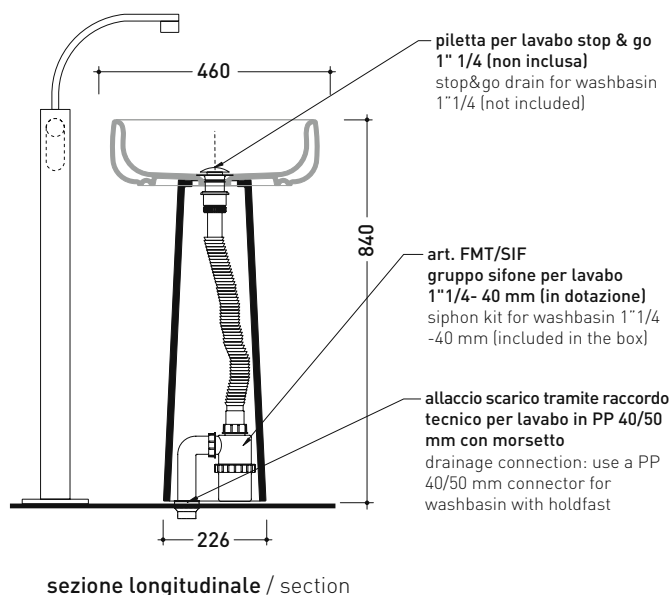

BN50C + BN46A

Colonna in ceramica per lavabo Bonola 46
(completa di kit di fissaggio a pavimento art. 9005 e sifone art. FMT/SIF)

Complementi: Lavabo Bonola 46 (BN46A)
Lavabo Bonola 50 (BN50A)
Rubinetti lavabo linea ONE - NOKÉ - SI - FOLD - X1
Accessori linea TWO - HOOP - NOKÉ - FOLD

Accessori tecnici: Piletta Stop & Go (PLSG)
Piletta Stop & Go in ceramica (PLCE)
Piletta con troppopieno integrato in ceramica (PLTPCE)
Piletta con troppopieno integrato CROMO (PLTPCR)

Dim. Imballo colonna	25 x 25 x 76 cm	Peso	15 kg	Pz. Pallet n°	16
Dim. Imballo lavabo	53 x 17,5 x 49 cm	Peso	12,5 kg	Pz. Pallet n°	28