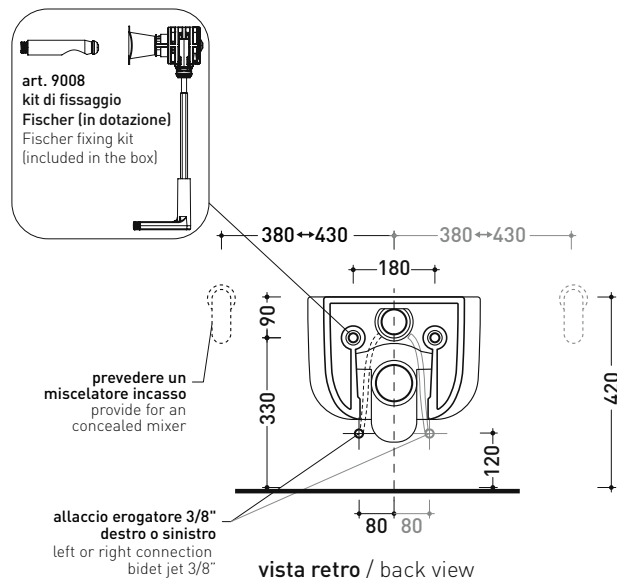

Dim. Imballo 57 x 39 x 35 cm | Peso 26,5 kg | Pz. Pallet n° 15

CE UNI EN 997

Dop-No997

FLAMINIA sconsiglia l'abbinamento di questo Wc con passo rapido/flussometro e cassette alte tradizionali.

vista zenitale / zenital view

CERAMICA: finiture lucide

bianco nero

finiture opache

latte carbone argilla cenere

BN118G + ERWCB

Vaso sospeso con sistema **goclean®** (completo di kit fissaggio art. 9008)

* **ATTENZIONE:** il foro per l'erogatore bidet deve essere richiesto

Dim. Imballo 57 x 39 x 35 cm | Peso 27 kg | Pz. Pallet n° 15

CE UNI EN 997

Dop-No997

FINO AD ESAURIMENTO SCORTE

FLAMINIA sconsiglia l'abbinamento di questo Wc con passo rapido/flussometro e cassette alte tradizionali.

vista zenitale / zenital view

dettaglio erogatore / bidet jet detail

sezione longitudinale / section

vista retro / back view

dimensioni in mm

Le misure dimensionali riportate hanno una tolleranza del 2%

CERAMICA: finiture lucide