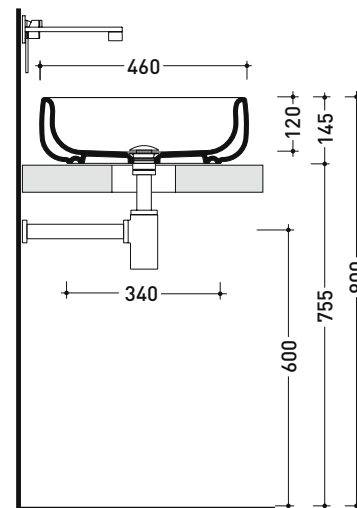

vista frontale / frontal view

sezione longitudinale / section

dimensioni in mm

Le misure dimensionali riportate hanno una tolleranza del 2%

CERAMICA: finiture lucide

finiture opache

BN46A Bonola 46

Lavabo cm 46 da appoggio su piano o su colonna
• senza troppopieno

Dim. Imballo 53 x 17,5 x 49 cm | Peso 12,5 kg | Pz. Pallet n° 28

CE UNI EN 14688 - CL00 Dop-No14688

vista zenitale / zenital view

vista zenitale / zenital view

vista frontale / frontal view

sezione longitudinale / section

dimensioni in mm

Le misure dimensionali riportate hanno una tolleranza del 2%

CERAMICA: finiture lucide

finiture opache

BN50A Bonola 50

Lavabo cm 50 da appoggio su piano o su colonna

• senza troppopieno

Complementi: Colonna Bonola (BN50C)
 Arredi BOX / CUBIKA - prof. 50
 Mobile DENVER (DV103M)
 Rubinetti lavabo linea ONE - NOKÉ - SI - FOLD - X1
 Accessori linea TWO - HOOP - NOKÉ - FOLD

Dim. Imballo 53 x 17,5 x 49 cm | Peso 15,3 kg | Pz. Pallet n° 18

CE UNI EN 14688 - CL00 Dop-No14688

vista zenitale / zenital view

vista zenitale / zenital view

vista frontale / frontal view

sezione longitudinale / section