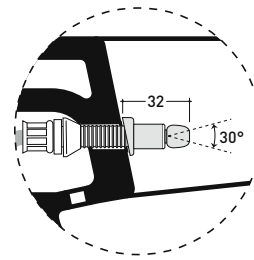

vista zenitale / zenital view

dettaglio erogatore / bidet jet detail

sezione longitudinale / section

vista retro / back view

dimensioni in mm

Le misure dimensionali riportate hanno una tolleranza del 2%

CERAMICA: finiture lucide