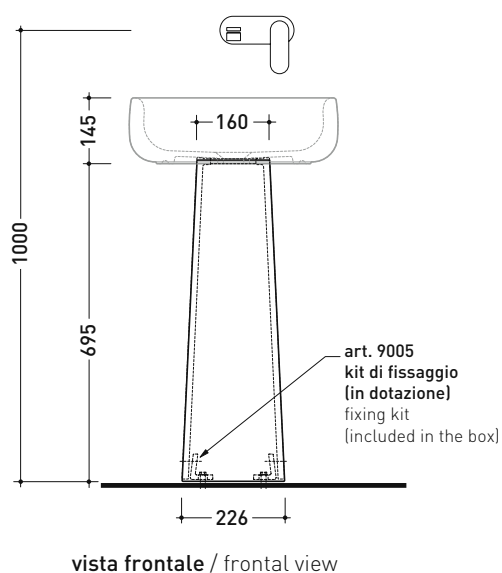

dimensioni in mm

Le misure dimensionali riportate hanno una tolleranza del 2%

CERAMICA: finiture lucide

finiture opache

BN50C + BN50A

Colonna in ceramica per lavabo Bonola 50
(completa di kit di fissaggio a pavimento art. 9005 e sifone art. FMT/SIF)

Dim. Imballo colonna	25 x 25 x 76 cm	Peso	15 kg	Pz. Pallet n°	16
Dim. Imballo lavabo	53 x 17,5 x 49 cm	Peso	15,3 kg	Pz. Pallet n°	18

vista zenitale / zenital view

allaccio scarico tramite raccordo tecnico per lavabo in PP 40/50 mm con morsetto
drainage connection: use a PP 40/50 mm connector for washbasin with holdfast

vista zenitale / zenital view

vista frontale / frontal view

sezione longitudinale / section

dimensioni in mm

Le misure dimensionali riportate hanno una tolleranza del 2%

CERAMICA: finiture lucide

finiture opache

dimensioni in mm

Le misure dimensionali riportate hanno una tolleranza del 2%

CERAMICA: finiture lucide

finiture opache