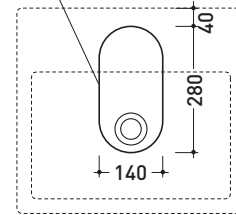

Package dim. 45 x 20,5 x 36 cm | Weight 10,5 kg | Pz. Pallet n° 30

CE UNI EN 14688 - CL20 Dop-No14688

vista zenitale / zenital view

vista zenitale / zenital view

vista frontale / frontal view

sezione longitudinale / section

Package dim. 52,5 x 19,5 x 48 cm | Weight 21 kg | Pz. Pallet n° 16

CE UNI EN 14688 - CL20 Dop-No14688

vista zenitale / zenital view

foro consigliato sul piano
suggested hole on the top

vista zenitale / zenital view