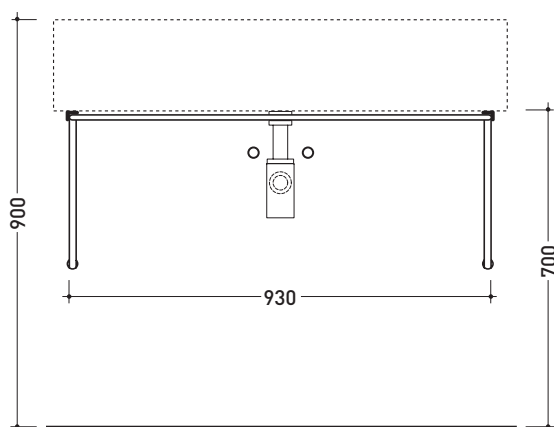

Package dim. 104 x 25 x 60 cm | Weight 57 kg | Pz. Pallet n° 8

UNI EN 14688 - CL20 Dop-No14688

vista zenitale / zenital view

foro consigliato sul piano
suggested hole on the top

vista zenitale / zenital view

WHILE STOCKS LAST

Package dim. 111 x 28 x 6 cm | Weight 3,8 kg | Pz. Pallet n° -

vista zenitale / zenital view

vista frontale / frontal view

vista laterale / lateral view

sizes in mm

STEEL: glossy finish

chrome