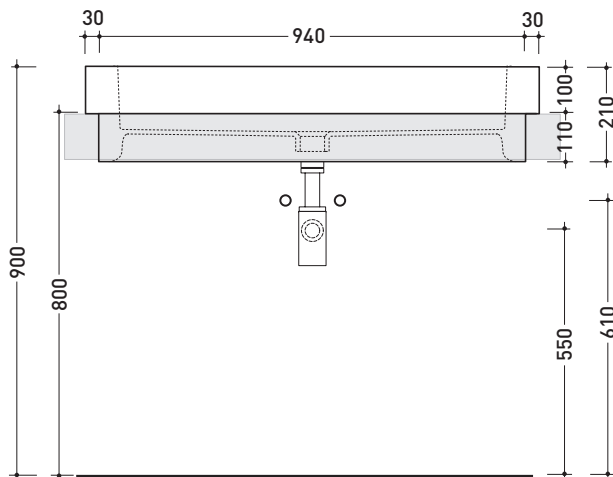

Package dim. 45 x 20,5 x 36 cm | Weight 10,5 kg | Pz. Pallet n° 30

CE UNI EN 14688 - CL20 Dop-No14688

vista zenitale / zenital view

vista zenitale / zenital view

vista frontale / frontal view

sezione longitudinale / section

WHILE STOCKS LAST

Package dim. 111 x 28 x 6 cm | Weight 3,8 kg | Pz. Pallet n° -

vista zenitale / zenital view

vista frontale / frontal view

vista laterale / lateral view

sizes in mm

STEEL: glossy finish

chrome

Technical accessories: **Chrome siphon (SIFL/CR) - Telescopic chrome siphon (SIFL066)**
Stop & Go drain (PLSG)
CERAMIC Stop & Go drain (PLCE)
Two piece set chrome tap filters (RF026)

Package dim. 104 x 25 x 60 cm | Weight 41,5 kg | Pz. Pallet n° 8

UNI EN 14688 - CL20 Dop-No14688

vista zenitale / zenital view

vista zenitale / zenital view

vista frontale / frontal view

sezione longitudinale / section

sizes in mm

CERAMIC: glossy finish

white