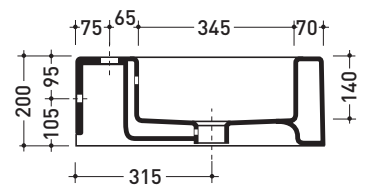

vista zenitale / zenital view

sezione longitudinale / section