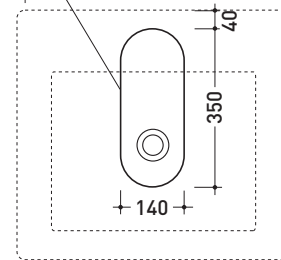

Package dim. 45 x 20,5 x 36 cm | Weight 10,5 kg | Pz. Pallet n° 30

CE UNI EN 14688 - CL20 Dop-No14688

vista zenitale / zenital view

vista zenitale / zenital view

vista frontale / frontal view

sezione longitudinale / section

Package dim. 52,5 x 19,5 x 48 cm | Weight 21 kg | Pz. Pallet n° 16

CE UNI EN 14688 - CL20 Dop-No14688

vista zenitale / zenital view

foro consigliato sul piano
suggested hole on the top

vista zenitale / zenital view

Package dim. 62,5 x 25 x 60 cm | Weight 32,5 kg | Pz. Pallet n° 12

UNI EN 14688 - CL20 Dop-No14688

vista zenitale / zenital view

foro consigliato sul piano
suggested hole on the top

vista zenitale / zenital view