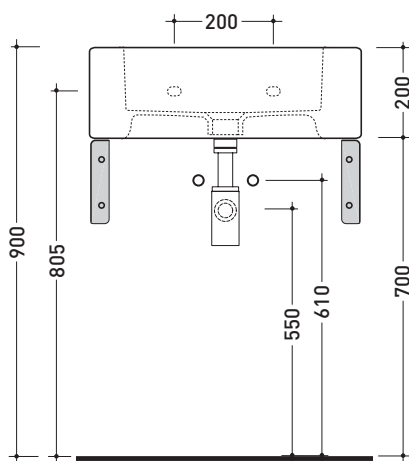

Package dim. 62,5 x 25 x 60 cm | Weight 32,5 kg | Pz. Pallet n° 12

UNI EN 14688 - CL20 Dop-No14688

vista zenitale / zenital view

foro consigliato sul piano
suggested hole on the top

vista zenitale / zenital view