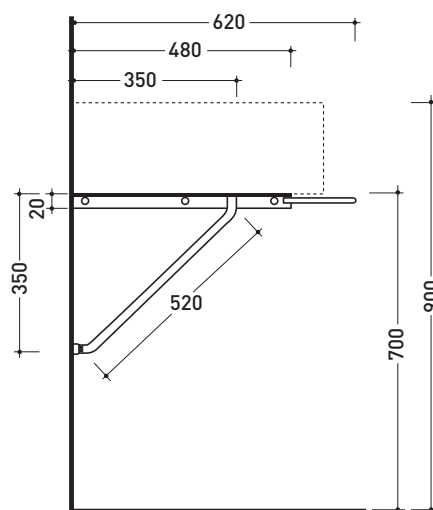

Package dim. 45 x 20,5 x 36 cm | Weight 10,5 kg | Pz. Pallet n° 30

CE UNI EN 14688 - CL20 Dop-No14688

vista zenitale / zenital view

vista zenitale / zenital view

vista frontale / frontal view

sezione longitudinale / section

Package dim.

Weight 39 kg

Pz. Pallet n° -

vista zenitale / zenital view

vista frontale / frontal view

vista laterale / lateral view

sizes in mm

WOOD: finish

Package dim. 104 x 25 x 60 cm | Weight 57 kg | Pz. Pallet n° 8

UNI EN 14688 - CL20 Dop-No14688

vista zenitale / zenital view

foro consigliato sul piano
suggested hole on the top

vista zenitale / zenital view

WHILE STOCKS LAST

Package dim. 111 x 28 x 6 cm | Weight 3,8 kg | Pz. Pallet n° -

vista zenitale / zenital view

vista frontale / frontal view

vista laterale / lateral view

sizes in mm

STEEL: glossy finish

chrome