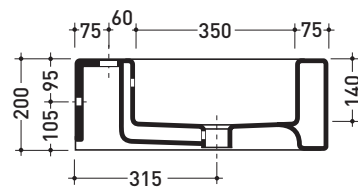

Package dim. 45 x 20,5 x 36 cm | Weight 10,5 kg | Pz. Pallet n° 30

CE UNI EN 14688 - CL20 Dop-No14688

vista zenitale / zenital view

vista zenitale / zenital view

vista frontale / frontal view

sezione longitudinale / section

Package dim. 52,5 x 19,5 x 48 cm | Weight 21 kg | Pz. Pallet n° 16

CE UNI EN 14688 - CL20 Dop-No14688

vista zenitale / zenital view

foro consigliato sul piano
suggested hole on the top

vista zenitale / zenital view

Package dim. 62,5 x 25 x 60 cm | Weight 32,5 kg | Pz. Pallet n° 12

UNI EN 14688 - CL20 Dop-No14688

vista zenitale / zenital view

foro consigliato sul piano
suggested hole on the top

vista zenitale / zenital view

vista frontale / frontal view

sezione longitudinale / section

art. AQ04 (OPTIONAL)
staffe di sostegno / supporting brackets

sizes in mm

Please consider a 2% tolerance on indicated measurements

CERAMIC: glossy finish