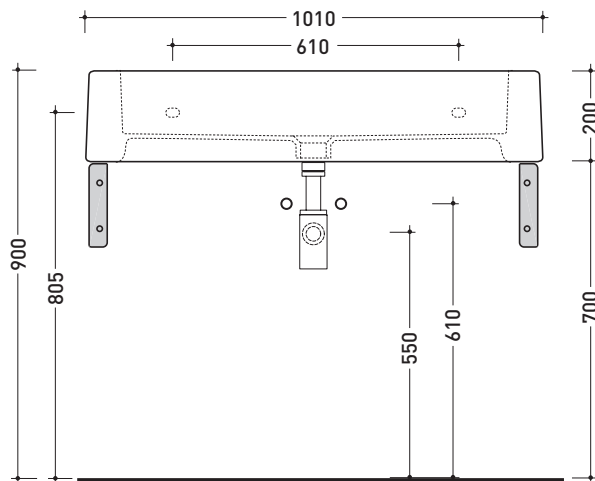

Package dim. 104 x 25 x 60 cm | Weight 57 kg | Pz. Pallet n° 8

UNI EN 14688 - CL20 Dop-No14688

vista zenitale / zenital view

foro consigliato sul piano
suggested hole on the top

vista zenitale / zenital view

WHILE STOCKS LAST

Package dim. 111 x 28 x 6 cm | Weight 3,8 kg | Pz. Pallet n° -

vista zenitale / zenital view

vista frontale / frontal view

vista laterale / lateral view

sizes in mm

STEEL: glossy finish

chrome