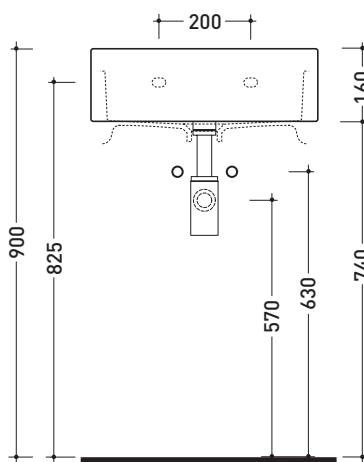

Package dim. 45 x 20,5 x 36 cm | Weight 10,5 kg | Pz. Pallet n° 30

CE UNI EN 14688 - CL20 Dop-No14688

vista zenitale / zenital view

vista zenitale / zenital view

vista frontale / frontal view

sezione longitudinale / section

Package dim. 52,5 x 19,5 x 48 cm | Weight 21 kg | Pz. Pallet n° 16

CE UNI EN 14688 - CL20 Dop-No14688

vista zenitale / zenital view

foro consigliato sul piano
suggested hole on the top

vista zenitale / zenital view