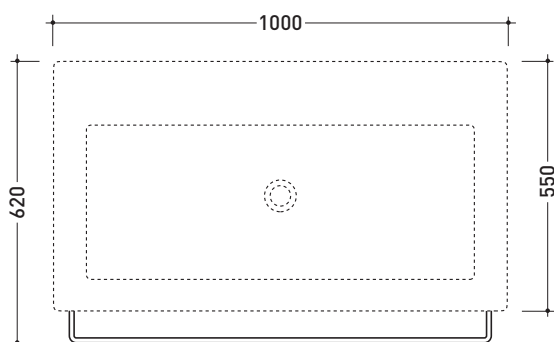

Package dim. 45 x 20,5 x 36 cm | Weight 10,5 kg | Pz. Pallet n° 30

CE UNI EN 14688 - CL20 Dop-No14688

vista zenitale / zenital view

vista zenitale / zenital view

vista frontale / frontal view

sezione longitudinale / section

Package dim. 104 x 25 x 60 cm | Weight 57 kg | Pz. Pallet n° 8

UNI EN 14688 - CL20 Dop-No14688

vista zenitale / zenital view

foro consigliato sul piano
suggested hole on the top

vista zenitale / zenital view

WHILE STOCKS LAST

Package dim. 111 x 28 x 6 cm | Weight 3,8 kg | Pz. Pallet n° -

vista zenitale / zenital view

vista frontale / frontal view

vista laterale / lateral view

sizes in mm

STEEL: glossy finish

chrome