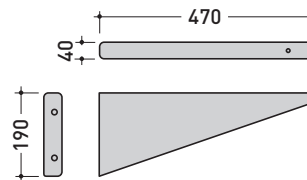

art. AQ04 (OPTIONAL)
staffe di sostegno / supporting brackets