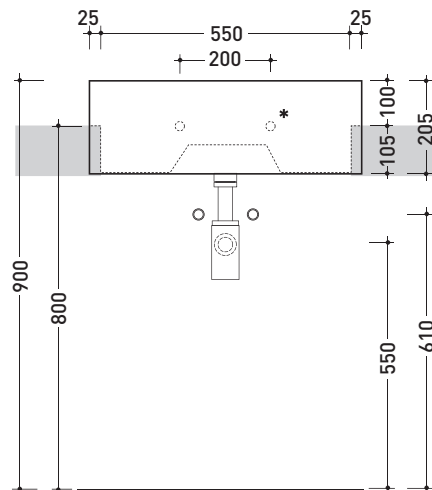

Package dim. 45 x 20,5 x 36 cm | Weight 10,5 kg | Pz. Pallet n° 30

CE UNI EN 14688 - CL20 Dop-No14688

vista zenitale / zenital view

vista zenitale / zenital view

vista frontale / frontal view

sezione longitudinale / section

CE UNI EN 14688 - CL20 Dop-No14688

vista zenitale / zenital view

vista zenitale / zenital view

vista frontale / frontal view

sezione longitudinale / section

sizes in mm

CERAMIC: glossy finish

white

Please consider a 2% tolerance on indicated measurements

5053 Acquagrande 60

Semi-inset basin 60 cm

• WITH OVERFLOW • ARRANGED FOR THREE HOLES TAP

Complements: **Wooden Set unit (MAS60)**
Line taps basin: ONE - NOKÉ - SI - FOLD - X1
Line accessories: TWO - HOOP - NOKÉ - FOLD

Package dim. 62,5 x 25 x 60 cm | Weight 30 kg | Pz. Pallet n° 12

UNI EN 14688 - CL20 Dop-No14688

vista zenitale / zenital view

vista frontale / frontal view

vista laterale / side view

sezione longitudinale / section