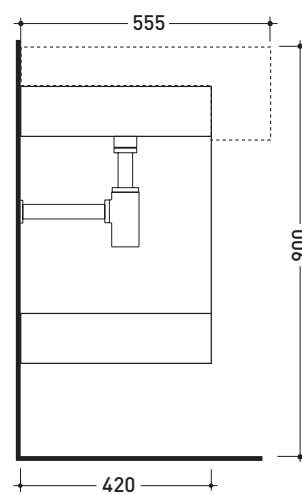

Package dim. 62,5 x 25 x 60 cm | Weight 30 kg | Pz. Pallet n° 12

UNI EN 14688 - CL20 Dop-No14688

vista zenitale / zenital view

vista frontale / frontal view

vista laterale / side view

sezione longitudinale / section

Package dim.

Weight 39 kg

Pz. Pallet n° -

vista zenitale / zenital view

vista frontale / frontal view

vista laterale / lateral view

sizes in mm

WOOD: finish

Package dim. 104 x 25 x 60 cm | Weight 57 kg | Pz. Pallet n° 8

UNI EN 14688 - CL20 Dop-No14688

vista zenitale / zenital view

foro consigliato sul piano
suggested hole on the top

vista zenitale / zenital view

WHILE STOCKS LAST

Package dim. 111 x 28 x 6 cm | Weight 3,8 kg | Pz. Pallet n° -

vista zenitale / zenital view

vista frontale / frontal view

vista laterale / lateral view

sizes in mm

STEEL: glossy finish

chrome