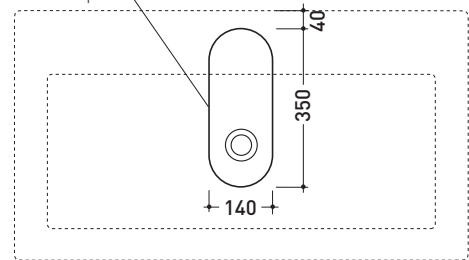

Package dim. 45 x 20,5 x 36 cm | Weight 10,5 kg | Pz. Pallet n° 30

CE UNI EN 14688 - CL20 Dop-No14688

vista zenitale / zenital view

vista zenitale / zenital view

vista frontale / frontal view

sezione longitudinale / section

Package dim.

Weight 39 kg

Pz. Pallet n° -

vista zenitale / zenital view

vista frontale / frontal view

vista laterale / lateral view

sizes in mm

WOOD: finish

Package dim. 104 x 25 x 60 cm | Weight 57 kg | Pz. Pallet n° 8

UNI EN 14688 - CL20 Dop-No14688

vista zenitale / zenital view

foro consigliato sul piano
suggested hole on the top

vista zenitale / zenital view

WHILE STOCKS LAST

Package dim. 111 x 28 x 6 cm | Weight 3,8 kg | Pz. Pallet n° -

vista zenitale / zenital view

vista frontale / frontal view

vista laterale / lateral view

sizes in mm

STEEL: glossy finish

chrome