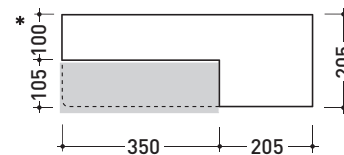

Package dim. 62,5 x 25 x 60 cm | Weight 30 kg | Pz. Pallet n° 12

UNI EN 14688 - CL20 Dop-No14688

vista zenitale / zenital view

vista frontale / frontal view

vista laterale / side view

sezione longitudinale / section