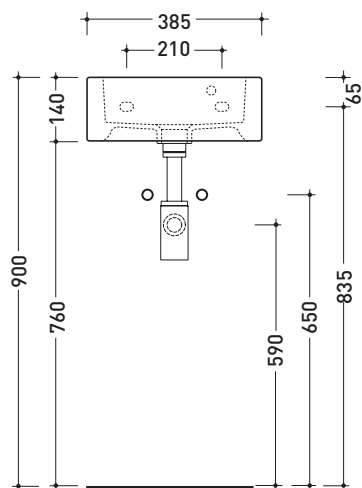

5088 Acquababy

Countertop - wall hung basin 38,5 cm

• WITH OVERFLOW • ARRANGED FOR THREE HOLES TAP

Complements: **Line taps basin:** ONE - NOKÉ - SI - FOLD - X1
Line accessories: TWO - HOOP - NOKÉ - FOLD

Package dim. 45 x 20,5 x 36 cm | Weight 10,5 kg | Pz. Pallet n° 30

CE UNI EN 14688 - CL20 Dop-No14688

vista zenitale / zenital view

vista zenitale / zenital view

vista frontale / frontal view

sezione longitudinale / section

Package dim. 52,5 x 19,5 x 48 cm | Weight 21 kg | Pz. Pallet n° 16

CE UNI EN 14688 - CL20 Dop-No14688

vista zenitale / zenital view

foro consigliato sul piano
suggested hole on the top

vista zenitale / zenital view