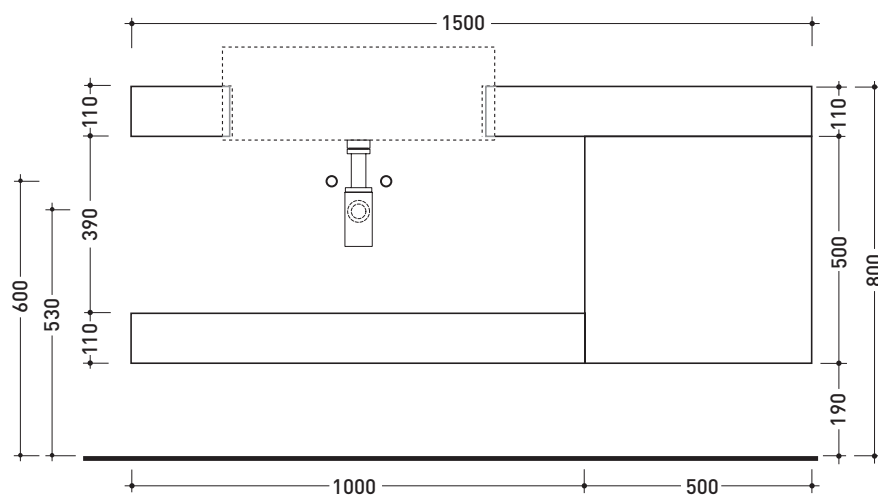

Package dim. 45 x 20,5 x 36 cm | Weight 10,5 kg | Pz. Pallet n° 30

CE UNI EN 14688 - CL20 Dop-No14688

vista zenitale / zenital view

vista zenitale / zenital view

vista frontale / frontal view

sezione longitudinale / section

Package dim. 62,5 x 25 x 60 cm | Weight 30 kg | Pz. Pallet n° 12

UNI EN 14688 - CL20 Dop-No14688

vista zenitale / zenital view

vista frontale / frontal view

vista laterale / side view

sezione longitudinale / section

* ATTENZIONE: questo lavabo va fissato a parete
 ATTENTION: this basin is only wall mount

sizes in mm

CERAMIC: glossy finish

white

MAS60

Wooden set unit for Acquagrande 60 semi-inset basin

Complements: Acquagrande 60 semi-inset basin (5053)
Line taps basin: ONE - NOKÉ - SI - FOLD - X1
Line accessories: TWO - HOOP - NOKÉ - FOLD

Package dim.

Weight 39 kg

Pz. Pallet n° -

vista zenitale / zenital view

vista frontale / frontal view

vista laterale / lateral view

sizes in mm

WOOD: finish