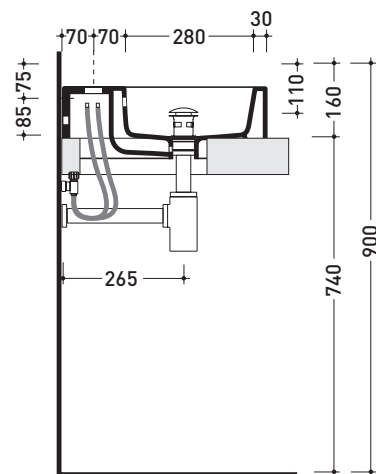

vista zenitale / zenital view

sezione longitudinale / section

sizes in mm

CERAMIC: glossy finish

white black

matt finish