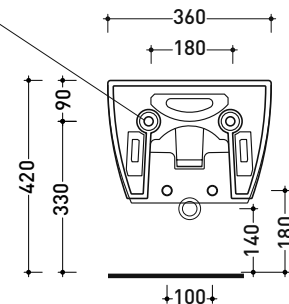

Accessori tecnici: **Staffa di fissaggio universale per vasi e bidet sospesi (41/P)**
Sifone ribassato cromo (SIFB/CR)
Piletta Stop & Go (PLSG)
Piletta Stop & Go in ceramica (PLCE)
Set 2 pezzi rubinetto filtro cromo (RF026)

Dim. Imballo cm | Peso 16,7 kg | Pz. Pallet n° 18

CE UNI EN 14528 - CL20 Dop-No14528

vista zenitale / zenital view

vista laterale / lateral view

sezione longitudinale / section

art. 9008
 kit di fissaggio
 Fischer (in dotazione)
 Fischer fixing kit
 (included in the box)