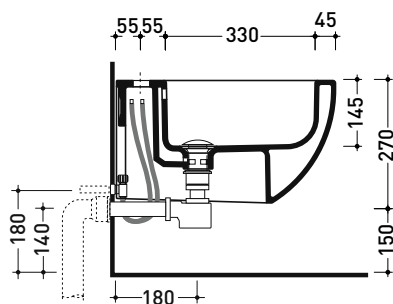

Dim. Imballo cm | Peso 16,7 kg | Pz. Pallet n° 18

CE UNI EN 14528 - CL20 Dop-No14528

vista zenitale / zenital view

vista laterale / lateral view

sezione longitudinale / section

art. 9008
 kit di fissaggio
 Fischer (in dotazione)
 Fischer fixing kit
 (included in the box)