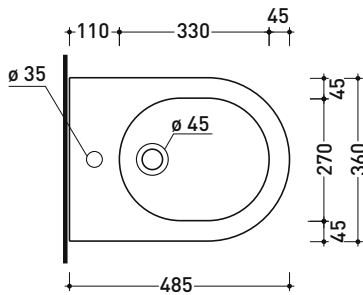

AP219 MiniApp

Bidet sospeso monoforo (completo di kit fissaggio art. 9008)

- con troppopieno • senza foro rubinetto su richiesta

Complementi: **Rubinetti bidet linea STIL - ONE - NOKÉ - SI - FOLD**
Accessori linea TWO - HOOP - FOLD

Dim. Imballo cm | Peso 16,7 kg | Pz. Pallet n° 18

CE UNI EN 14528 - CL20 Dop-No14528

vista zenitale / zenital view

vista laterale / lateral view

sezione longitudinale / section

art. 9008
 kit di fissaggio
 Fischer (in dotazione)
 Fischer fixing kit
 (included in the box)