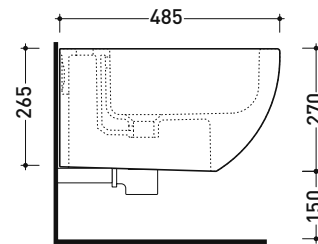

AP219 MiniApp

Bidet sospeso monoforo (completo di kit fissaggio art. 9008)

- con troppopieno • senza foro rubinetto su richiesta

Complementi: **Rubinetti bidet linea STIL - ONE - NOKÉ - SI - FOLD**
Accessori linea TWO - HOOP - FOLD

Dim. Imballo cm | Peso 16,7 kg | Pz. Pallet n° 18

CE UNI EN 14528 - CL20 Dop-No14528

vista zenitale / zenital view

vista laterale / lateral view

sezione longitudinale / section

art. 9008
 kit di fissaggio
 Fischer (in dotazione)
 Fischer fixing kit
 (included in the box)