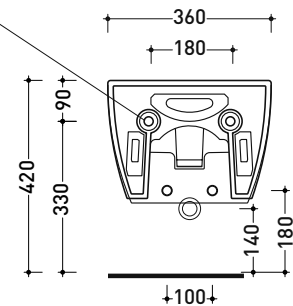

Package dim.

Weight 16,7 kg

Pz. Pallet n° 18

UNI EN 14528 - CL20 Dop-No14528

vista zenitale / zenital view

vista laterale / lateral view

sezione longitudinale / section

art. 9008
 kit di fissaggio
 Fischer (in dotazione)
 Fischer fixing kit
 (included in the box)