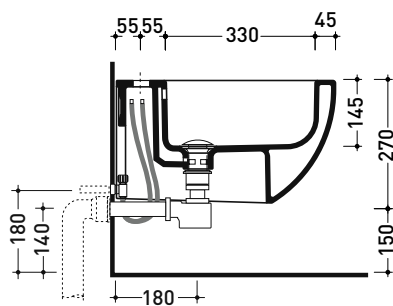

Package dim.

Weight 16,7 kg

Pz. Pallet n° 18

UNI EN 14528 - CL20 Dop-No14528

vista zenitale / zenital view

vista laterale / lateral view

sezione longitudinale / section

art. 9008
 kit di fissaggio
 Fischer (in dotazione)
 Fischer fixing kit
 (included in the box)