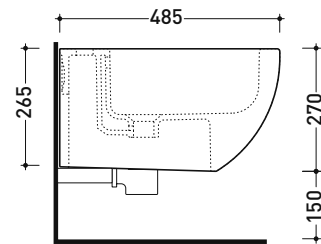

Package dim.

Weight 16,7 kg

Pz. Pallet n° 18

UNI EN 14528 - CL20 Dop-No14528

vista zenitale / zenital view

vista laterale / lateral view

sezione longitudinale / section

art. 9008
 kit di fissaggio
 Fischer (in dotazione)
 Fischer fixing kit
 (included in the box)