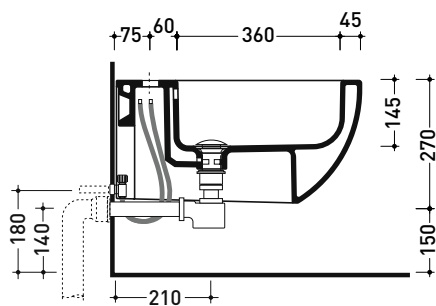

Package dim.

Weight 17,5 kg

Pz. Pallet n° 18

CE UNI EN 14528 - CL20 Dop-No14528

vista zenitale / zenital view

vista laterale / lateral view

sezione longitudinale / section

art. 9008  
 kit di fissaggio  
 Fischer (in dotazione)  
 Fischer fixing kit  
 (included in the box)