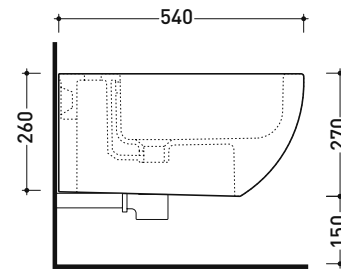

Package dim.

Weight 17,5 kg

Pz. Pallet n° 18

CE UNI EN 14528 - CL20 Dop-No14528

vista zenitale / zenital view

vista laterale / lateral view

sezione longitudinale / section

art. 9008  
 kit di fissaggio  
 Fischer (in dotazione)  
 Fischer fixing kit  
 (included in the box)