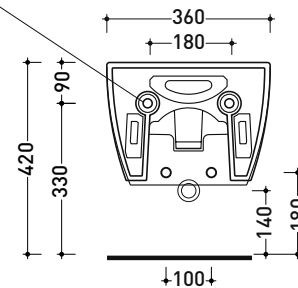

Package dim.

Weight 17,5 kg

Pz. Pallet n° 18

CE UNI EN 14528 - CL20 Dop-No14528

vista zenitale / zenital view

vista laterale / lateral view

sezione longitudinale / section

art. 9008  
 kit di fissaggio  
 Fischer (in dotazione)  
 Fischer fixing kit  
 (included in the box)