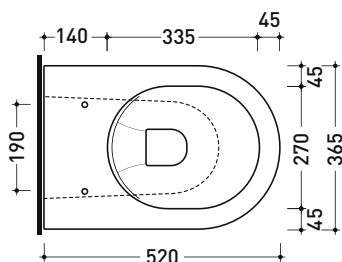

Dim. Imballo

Peso 28 kg

Pz. Pallet n° 15

UNI EN 997

Dop-No997

pag. 1/2

Flaminia does not recommend combining this toilet model with rapid-flow/flushometer systems or traditional high tanks

vista zenitale / zenital view

vista laterale / lateral view

vista retro / back view

SCARICO A PARETE
PREDISPOSTO PER WC SOSPESO
WALL DISCHARGE ARRANGEMENT
FOR WALL-HUNG WC

sezione longitudinale / section

SCARICO A PAVIMENTO
PREDISPOSTO DA 5 A 32 CM
ARRANGEMENT DISCHARGE
TO FLOOR FROM 5 TO 32 CM