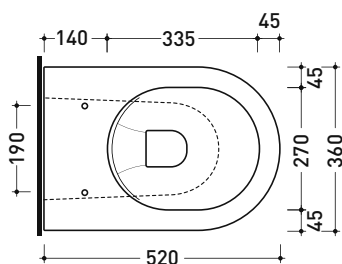

Dim. Imballo

Peso 28 kg

Pz. Pallet n° 15

UNI EN 997

Dop-No997

pag. 1/2

Flaminia does not recommend combining this toilet model with rapid-flow/flushometer systems or traditional high tanks

vista zenitale / zenital view

vista laterale / lateral view

vista retro / back view

SCARICO A PARETE
PREDISPOSTO PER WC SOSPESO
WALL DISCHARGE ARRANGEMENT
FOR WALL-HUNG WC

sezione longitudinale / section

SCARICO A PAVIMENTO
PREDISPOSTO DA 5 A 32 CM
ARRANGEMENT DISCHARGE
TO FLOOR FROM 5 TO 32 CM

connessioni di scarico
da acquistare
separatamente
drainage connector
to be purchased separately

da/from 50 a/to 320 mm

sezione longitudinale / section

sizes in mm

Please consider a 2% tolerance on indicated measurements