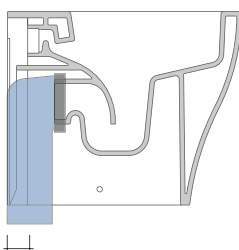

vista laterale / lateral view

vista retro / back view

SCARICO A PARETE
PREDISPOSTO PER WC SOSPESO
WALL DISCHARGE ARRANGEMENT
FOR WALL-HUNG WC

sezione longitudinale / section

SCARICO A PAVIMENTO
PREDISPOSTO DA 5 A 32 CM
ARRANGEMENT DISCHARGE
TO FLOOR FROM 5 TO 32 CM

connessioni di scarico
da acquistare
separatamente
drainage connector
to be purchased separately

da/from 50 a/to 320 mm

sezione longitudinale / section

sizes in mm

Please consider a 2% tolerance on indicated measurements

da/from 50 a/to 80 mm

LK8010 (SET: LKR90+LKR20)

da/from 80 a/to 100 mm

LK1012 (SET: LKR90+LKR40)

da/from 100 a/to 120 mm

LK1214 (SET: LKRS+LKR40)

da/from 120 a/to 140 mm

LK1416 (SET: LKRS+LKR20)