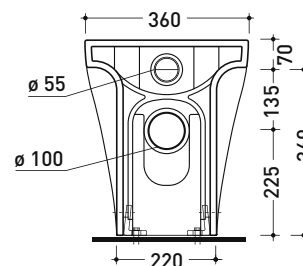

Dim. Imballo

Peso 28 kg

Pz. Pallet n° 15

UNI EN 997

Dop-No997

pag. 1/2

Flaminia does not recommend combining this toilet model with rapid-flow/flushometer systems or traditional high tanks

vista zenitale / zenital view

vista laterale / lateral view

vista retro / back view

SCARICO A PARETE
PREDISPOSTO PER WC SOSPESO
WALL DISCHARGE ARRANGEMENT
FOR WALL-HUNG WC

sezione longitudinale / section

SCARICO A PAVIMENTO
PREDISPOSTO DA 5 A 32 CM
ARRANGEMENT DISCHARGE
TO FLOOR FROM 5 TO 32 CM

connessioni di scarico
da acquistare
separatamente
drainage connector
to be purchased separately

da/from 50 a/to 320 mm

sezione longitudinale / section

sizes in mm

Please consider a 2% tolerance on indicated measurements