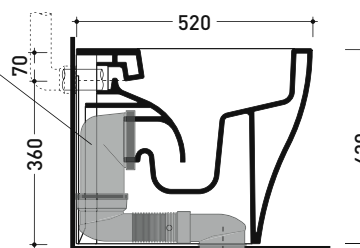

Dim. Imballo

Peso 28 kg

Pz. Pallet n° 15

UNI EN 997

Dop-No997

pag. 1/2

Flaminia does not recommend combining this toilet model with rapid-flow/flushometer systems or traditional high tanks

vista zenitale / zenital view

vista laterale / lateral view

vista retro / back view

SCARICO A PARETE
PREDISPOSTO PER WC SOSPESO
WALL DISCHARGE ARRANGEMENT
FOR WALL-HUNG WC

sezione longitudinale / section

SCARICO A PAVIMENTO
PREDISPOSTO DA 5 A 32 CM
ARRANGEMENT DISCHARGE
TO FLOOR FROM 5 TO 32 CM

connessioni di scarico
da acquistare
separatamente
drainage connector
to be purchased separately

da/from 50 a/to 320 mm

sezione longitudinale / section

sizes in mm

Please consider a 2% tolerance on indicated measurements