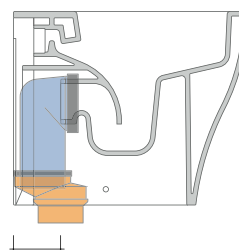

vista laterale / lateral view

vista retro / back view

SCARICO A PARETE
PREDISPOSTO PER WC SOSPESO
WALL DISCHARGE ARRANGEMENT
FOR WALL-HUNG WC

sezione longitudinale / section

SCARICO A PAVIMENTO
PREDISPOSTO DA 5 A 32 CM
ARRANGEMENT DISCHARGE
TO FLOOR FROM 5 TO 32 CM

connessioni di scarico
da acquistare
separatamente
drainage connector
to be purchased separately

da/from 50 a/to 320 mm

sezione longitudinale / section

sizes in mm

Please consider a 2% tolerance on indicated measurements

da/from 50 a/to 80 mm

LK8010 (SET: LKR90+LKR20)

da/from 80 a/to 100 mm

LK1012 (SET: LKR90+LKR40)

da/from 100 a/to 120 mm

LK1214 (SET: LKRS+LKR40)

da/from 120 a/to 140 mm

LK1416 (SET: LKRS+LKR20)