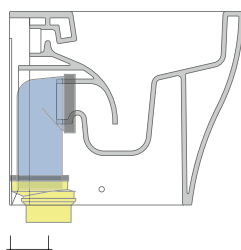

vista laterale / lateral view

vista retro / back view

SCARICO A PARETE
PREDISPOSTO PER WC SOSPESO
WALL DISCHARGE ARRANGEMENT
FOR WALL-HUNG WC

sezione longitudinale / section

SCARICO A PAVIMENTO
PREDISPOSTO DA 5 A 32 CM
ARRANGEMENT DISCHARGE
TO FLOOR FROM 5 TO 32 CM

connessioni di scarico
da acquistare
separatamente
drainage connector
to be purchased separately

da/from 50 a/to 320 mm

sezione longitudinale / section

sizes in mm

Please consider a 2% tolerance on indicated measurements

da/from 50 a/to 80 mm

LK8010 (SET: LKR90+LKR20)

da/from 80 a/to 100 mm

LK1012 (SET: LKR90+LKR40)

da/from 100 a/to 120 mm

LK1214 (SET: LKRS+LKR40)

da/from 120 a/to 140 mm

LK1416 (SET: LKRS+LKR20)