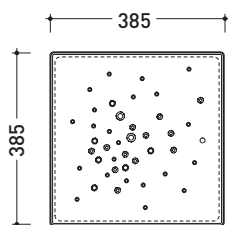

vista zenitale / zenital view

sezione trasversale / section

Piletta sifonata / Drainage
Portata / Flow rate: **0,50 l/sec** (EN 274 >0,4 l/sec)

dettaglio piletta / drain detail

sezione longitudinale / section

design **MASSIMILIATO ABATI**

2010

ABM

Ceramic shower brick

Complements: **ABS containers** (AB4M - AB6M - AB9M - AB4A - AB6AS - AB6AD - AB9A)

Package dim. **39 x 4,3 x 40 cm** | Weight **6 kg** | Pz. Pallet n°

vista zenitale / zenital view

vista frontale / frontal view

sezione longitudinale / section

sizes in mm

Please consider a 2% tolerance on indicated measurements

CERAMIC: glossy finish

white