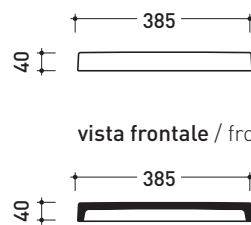

vista zenitale / zenital view

sezione trasversale / section

Piletta sifonata / Drainage
Portata / Flow rate: **0,50 l/sec** (EN 274 >0,4 l/sec)

dettaglio piletta / drain detail

sezione longitudinale / section

design **MASSIMILIATO ABATI**

2010

ABM

Ceramic shower brick

Complements: **ABS containers** (AB4M - AB6M - AB9M - AB4A - AB6AS - AB6AD - AB9A)

Package dim. **39 x 4,3 x 40 cm** | Weight **6 kg** | Pz. Pallet n°

vista zenitale / zenital view

vista frontale / frontal view

sezione longitudinale / section

sizes in mm

Please consider a 2% tolerance on indicated measurements

CERAMIC: glossy finish

white