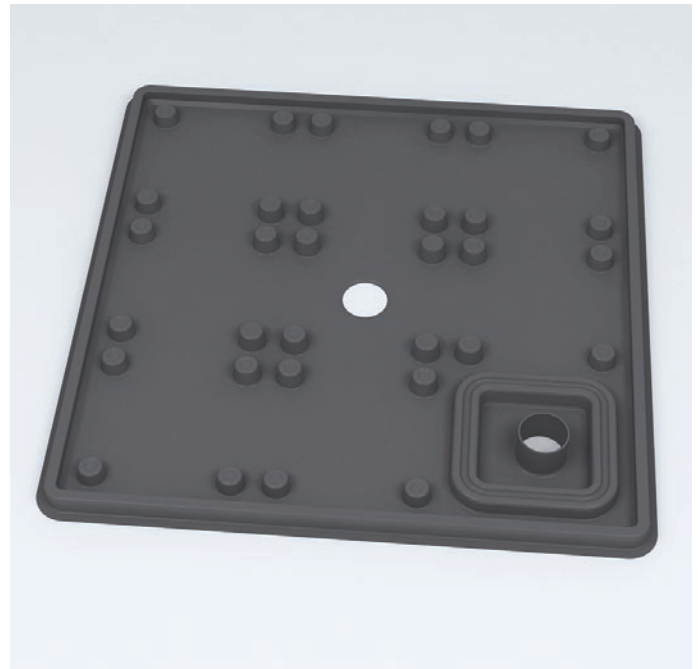

Complements: **Albero shower brick (ABM)**
Albero shower system (AB238 - AB238/C)

Package dim. **131 x 131 x 5 cm** | Weight **17 kg** | Pz. Pallet n° -

vista zenitale / zenital view

Piletta sifonata / Drainage
 Portata / Flow rate: **0,50 l/sec** (EN 274 >0,4 l/sec)