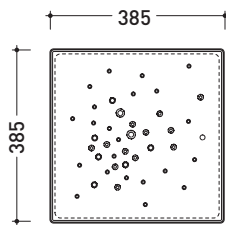

vista zenitale / zenital view

piletta GEBERIT  $\varnothing$  90 (in dotazione)  
GEBERIT drain  $\varnothing$  90 (included in the box)

Piletta sifonata / Drainage  
Portata / Flow rate: **0,50 l/sec** (EN 274 > 0,4 l/sec)

dettaglio piletta / drain detail

sezione trasversale / section

sezione longitudinale / section

design **MASSIMILIATO ABATI**

**2010**

## ABM

Ceramic shower brick

Complements: **ABS containers** (AB4M - AB6M - AB9M - AB4A - AB6AS - AB6AD - AB9A)

Package dim. **39 x 4,3 x 40 cm** | Weight **6 kg** | Pz. Pallet n°

vista zenitale / zenital view

vista frontale / frontal view

sezione longitudinale / section

sizes in mm

Please consider a 2% tolerance on indicated measurements

**CERAMIC:** glossy finish

white