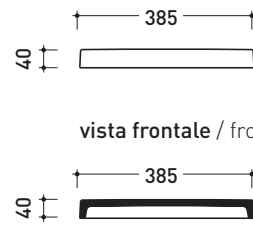

vista zenitale / zenital view

art. **AB6M**

vista zenitale / zenital view

6pcs art. **ABM**

vista zenitale / zenital view

art. **AB6M + 6pcs art. ABM**

sezione longitudinale / section

design **MASSIMILIATO ABATI**

dettaglio piletta / drain detail

sezione trasversale / section

sezione longitudinale / section

design **MASSIMILIATO ABATI**

**2010**

## ABM

Ceramic shower brick

Complements: **ABS containers** (AB4M - AB6M - AB9M - AB4A - AB6AS - AB6AD - AB9A)

Package dim. **39 x 4,3 x 40 cm** | Weight **6 kg** | Pz. Pallet n°

vista zenitale / zenital view

vista frontale / frontal view

sezione longitudinale / section

sizes in mm

Please consider a 2% tolerance on indicated measurements

**CERAMIC:** glossy finish

white