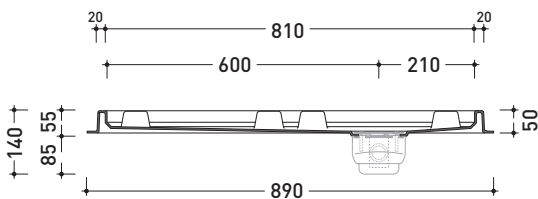

vista zenitale / zenital view

art. **AB6M**

vista zenitale / zenital view

6pcs art. **ABM**

vista zenitale / zenital view

art. **AB6M + 6pcs art. ABM**

sezione longitudinale / section

design **MASSIMILIATO ABATI**

## AB6M

ABS container suitable for six brick (art. ABM)  
( $\varnothing$  90 mm GEBERIT drainage system art. PLGE included)

Complements: **Albero shower brick (ABM)**

Package dim. **131 x 91 x 5 cm** | Weight **11 kg** | Pz. Pallet n° -

vista zenitale / zenital view

piletta GEBERIT  $\varnothing$  90 (in dotazione)  
GEBERIT drain  $\varnothing$  90 (included in the box)

Piletta sifonata / Drainage  
Portata / Flow rate: **0,50 l/sec** (EN 274 > 0,4 l/sec)

dettaglio piletta / drain detail

sezione trasversale / section

sezione longitudinale / section

design **MASSIMILIATO ABATI**

**2010**