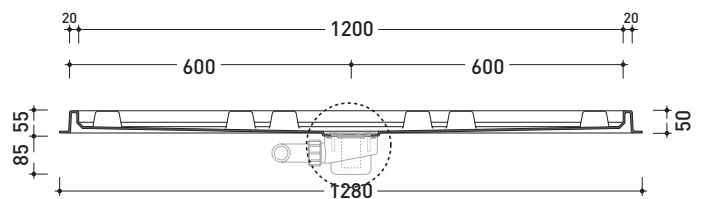

## AB6M

ABS container suitable for six brick (art. ABM)  
( $\varnothing$  90 mm GEBERIT drainage system art. PLGE included)

Complements: **Albero shower brick (ABM)**

Package dim. **131 x 91 x 5 cm** | Weight **11 kg** | Pz. Pallet n° -

vista zenitale / zenital view

piletta GEBERIT  $\varnothing$  90 (in dotazione)  
GEBERIT drain  $\varnothing$  90 (included in the box)

Piletta sifonata / Drainage  
Portata / Flow rate: **0,50 l/sec** (EN 274 > 0,4 l/sec)

dettaglio piletta / drain detail

sezione trasversale / section

sezione longitudinale / section

design **MASSIMILIATO ABATI**

**2010**

## ABM

Ceramic shower brick

Complements: **ABS containers** (AB4M - AB6M - AB9M - AB4A - AB6AS - AB6AD - AB9A)

Package dim. **39 x 4,3 x 40 cm** | Weight **6 kg** | Pz. Pallet n°

vista zenitale / zenital view