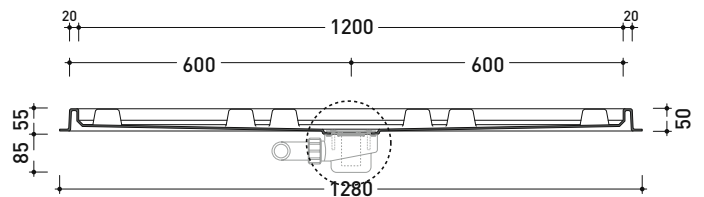

## AB6M

ABS container suitable for six brick (art. ABM)  
( $\varnothing$  90 mm GEBERIT drainage system art. PLGE included)

Complements: **Albero shower brick (ABM)**

Package dim. **131 x 91 x 5 cm** | Weight **11 kg** | Pz. Pallet n° -

vista zenitale / zenital view

piletta GEBERIT  $\varnothing$  90 (in dotazione)  
GEBERIT drain  $\varnothing$  90 (included in the box)

Piletta sifonata / Drainage  
Portata / Flow rate: **0,50 l/sec** (EN 274 > 0,4 l/sec)

dettaglio piletta / drain detail

sezione trasversale / section

sezione longitudinale / section

## ABM

Ceramic shower brick

Complements: **ABS containers** (AB4M - AB6M - AB9M - AB4A - AB6AS - AB6AD - AB9A)

Package dim. 39 x 4,3 x 40 cm | Weight 6 kg | Pz. Pallet n°

vista zenitale / zenital view

vista frontale / frontal view