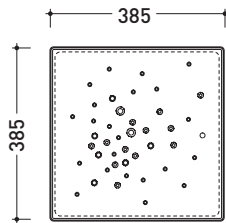

vista zenitale / zenital view

art. **AB4M**

vista zenitale / zenital view

4pcs art. **ABM**

vista zenitale / zenital view

art. **AB4M + 4pcs art. ABM**

sezione longitudinale / section

sizes in mm

vista zenitale / zenital view

Piletta sifonata / Drainage
Portata / Flow rate: 0,50 l/sec (EN 274 > 0,4 l/sec)

dettaglio piletta / drain detail

vista frontale / frontal view

sezione longitudinale / section

design **MASSIMILIATO ABATI**

2010

ABM

Ceramic shower brick

Complements: **ABS containers** (AB4M - AB6M - AB9M - AB4A - AB6AS - AB6AD - AB9A)

Package dim. **39 x 4,3 x 40 cm** | Weight **6 kg** | Pz. Pallet n°

vista zenitale / zenital view

vista frontale / frontal view

sezione longitudinale / section

sizes in mm

Please consider a 2% tolerance on indicated measurements

CERAMIC: glossy finish

white