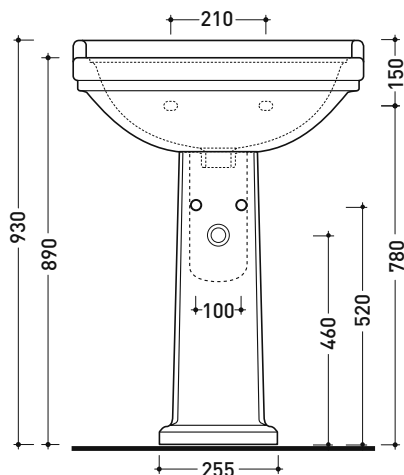

CE UNI EN 14688 - CL20 Dop-No14688

vista zenitale / zenital view

vista frontale / frontal view

sezione longitudinale / section

dimensioni in mm

Le misure dimensionali riportate hanno una tolleranza del 2%

design FLAMINIA DESIGN TEAM

## 6007 Efi 64

Lavabo monoforo cm 64 da appoggio su colonna

• con troppopieno • predisposto tre fori rubinetto

Dim. Imballo lavabo	Peso 21,3 kg	Pz. Pallet n° 24
---------------------	--------------	------------------

Dim. Imballo colonna	Peso 11,5 kg	Pz. Pallet n° 30
----------------------	--------------	------------------

CE UNI EN 14688 - CL20 Dop-No14688

vista zenitale / zenital view

vista frontale / frontal view

sezione longitudinale / section

dimensioni in mm

Le misure dimensionali riportate hanno una tolleranza del 2%