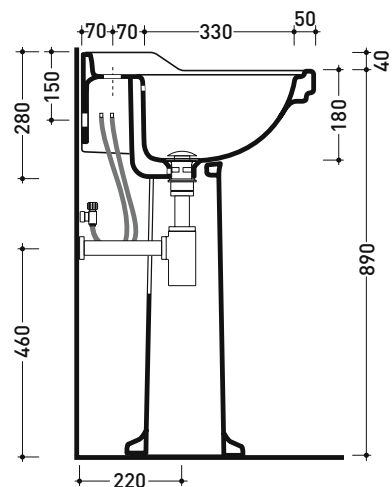

CE UNI EN 14688 - CL20 Dop-No14688

vista zenitale / zenital view

vista frontale / frontal view

sezione longitudinale / section

dimensioni in mm

Le misure dimensionali riportate hanno una tolleranza del 2%

design FLAMINIA DESIGN TEAM

## 6007 Efi 64

Lavabo monoforo cm 64 da appoggio su colonna

• con troppopieno • predisposto tre fori rubinetto

Dim. Imballo lavabo	Peso 21,3 kg	Pz. Pallet n° 24
---------------------	--------------	------------------

Dim. Imballo colonna	Peso 11,5 kg	Pz. Pallet n° 30
----------------------	--------------	------------------

CE UNI EN 14688 - CL20 Dop-No14688

vista zenitale / zenital view

vista frontale / frontal view

sezione longitudinale / section

dimensioni in mm

Le misure dimensionali riportate hanno una tolleranza del 2%