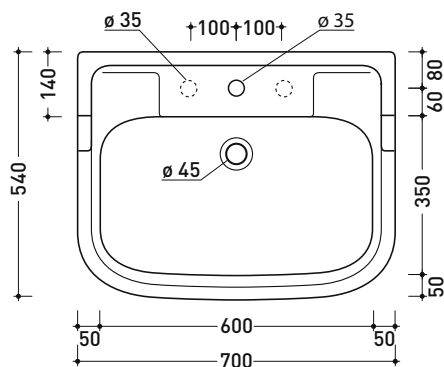

design FLAMINIA DESIGN TEAM

1990

**6006** Efi 70

Lavabo monoforo cm 70 da appoggio su colonna

• con troppopieno • predisposto tre fori rubinetto

**6009**

Colonna in ceramica per lavabo cm 70

Complementi: **Rubinetto lavabo linea EVERGREEN**  
**Accessori linea EVERGREEN**Accessori tecnici: **Sifone cromo (SIFL/CR) - Sifone oro (SIFDR)**  
**Piletta Stop & Go (PLSG)**  
**Piletta Stop & Go in ceramica (PLCE)**  
**Set 2 pezzi rubinetto filtro cromo (RF026)**  
**Kit fissaggio parete (9002)**Dim. Imballo lavabo | Peso **23 kg** | Pz. Pallet n° **20**Dim. Imballo colonna | Peso **11,5 kg** | Pz. Pallet n° **30**

CE UNI EN 14688 - CL20 Dop-No14688

vista zenitale / zenital view

vista frontale / frontal view

sezione longitudinale / section

dimensioni in mm

Le misure dimensionali riportate hanno una tolleranza del 2%

design FLAMINIA DESIGN TEAM

## 6007 Efi 64

Lavabo monoforo cm 64 da appoggio su colonna

• con troppopieno • predisposto tre fori rubinetto

CE UNI EN 14688 - CL20 Dop-No14688

vista zenitale / zenital view

vista frontale / frontal view

sezione longitudinale / section

dimensioni in mm

Le misure dimensionali riportate hanno una tolleranza del 2%