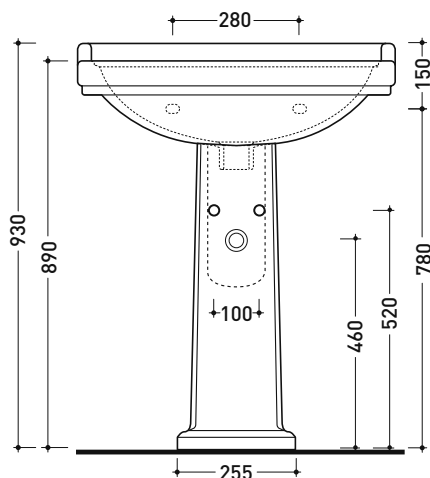

design FLAMINIA DESIGN TEAM

1990

**6006** Efi 70

Lavabo monoforo cm 70 da appoggio su colonna

• con troppopieno • predisposto tre fori rubinetto

**6009**

Colonna in ceramica per lavabo cm 70

Complementi: **Rubinetto lavabo linea EVERGREEN**  
**Accessori linea EVERGREEN**Accessori tecnici: **Sifone cromo (SIFL/CR) - Sifone oro (SIFDR)**  
**Piletta Stop & Go (PLSG)**  
**Piletta Stop & Go in ceramica (PLCE)**  
**Set 2 pezzi rubinetto filtro cromo (RF026)**  
**Kit fissaggio parete (9002)**Dim. Imballo lavabo | Peso **23 kg** | Pz. Pallet n° **20**Dim. Imballo colonna | Peso **11,5 kg** | Pz. Pallet n° **30**

CE UNI EN 14688 - CL20 Dop-No14688

vista zenitale / zenital view

vista frontale / frontal view

sezione longitudinale / section

dimensioni in mm

Le misure dimensionali riportate hanno una tolleranza del 2%

design FLAMINIA DESIGN TEAM

## 6007 Efi 64

Lavabo monoforo cm 64 da appoggio su colonna

• con troppopieno • predisposto tre fori rubinetto

CE UNI EN 14688 - CL20 Dop-No14688

vista zenitale / zenital view

vista frontale / frontal view

sezione longitudinale / section

dimensioni in mm

Le misure dimensionali riportate hanno una tolleranza del 2%