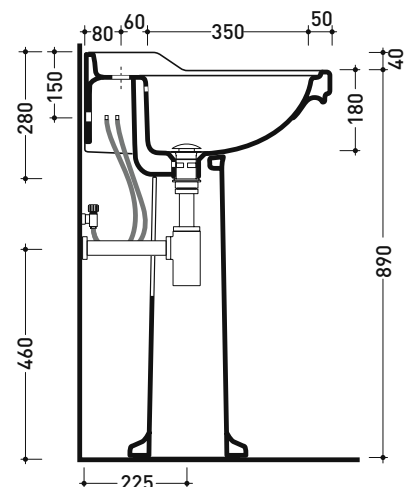

design FLAMINIA DESIGN TEAM

1990

**6006** Efi 70

Lavabo monoforo cm 70 da appoggio su colonna

• con troppopieno • predisposto tre fori rubinetto

**6009**

Colonna in ceramica per lavabo cm 70

Complementi: **Rubinetto lavabo linea EVERGREEN**  
**Accessori linea EVERGREEN**Accessori tecnici: **Sifone cromo (SIFL/CR) - Sifone oro (SIFDR)**  
**Piletta Stop & Go (PLSG)**  
**Piletta Stop & Go in ceramica (PLCE)**  
**Set 2 pezzi rubinetto filtro cromo (RF026)**  
**Kit fissaggio parete (9002)**Dim. Imballo lavabo | Peso **23 kg** | Pz. Pallet n° **20**Dim. Imballo colonna | Peso **11,5 kg** | Pz. Pallet n° **30**

CE UNI EN 14688 - CL20 Dop-No14688

vista zenitale / zenital view

vista frontale / frontal view

sezione longitudinale / section

dimensioni in mm

Le misure dimensionali riportate hanno una tolleranza del 2%

design FLAMINIA DESIGN TEAM

## 6007 Efi 64

Lavabo monoforo cm 64 da appoggio su colonna

• con troppopieno • predisposto tre fori rubinetto

CE UNI EN 14688 - CL20 Dop-No14688

vista zenitale / zenital view

vista frontale / frontal view

sezione longitudinale / section

dimensioni in mm

Le misure dimensionali riportate hanno una tolleranza del 2%