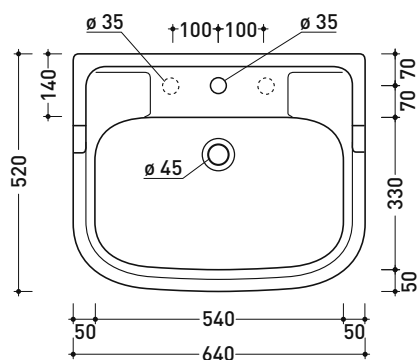

CE UNI EN 14688 - CL20 Dop-No14688

vista zenitale / zenital view

vista frontale / frontal view

sezione longitudinale / section

dimensioni in mm

Le misure dimensionali riportate hanno una tolleranza del 2%

design FLAMINIA DESIGN TEAM

## 6009

Colonna in ceramica per lavabo cm 64

Complementi: **Rubinetto lavabo linea EVERGREEN**  
**Accessori linea EVERGREEN**

Accessori tecnici: **Sifone cromo (SIFL/CR) - Sifone oro (SIFDR)**  
**Piletta Stop & Go (PLSG)**  
**Piletta Stop & Go in ceramica (PLCE)**  
**Set 2 pezzi rubinetto filtro cromo (RF026)**  
**Kit fissaggio parete (9002)**

Dim. Imballo lavabo	Peso 21,3 kg	Pz. Pallet n° 24
---------------------	--------------	------------------

Dim. Imballo colonna	Peso 11,5 kg	Pz. Pallet n° 30
----------------------	--------------	------------------

CE UNI EN 14688 - CL20 Dop-No14688

vista zenitale / zenital view

vista frontale / frontal view

sezione longitudinale / section

dimensioni in mm

Le misure dimensionali riportate hanno una tolleranza del 2%