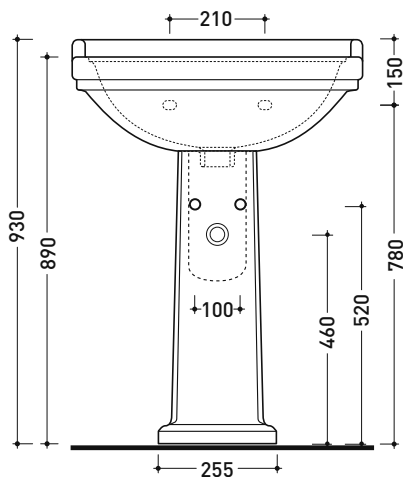

CE UNI EN 14688 - CL20 Dop-No14688

vista zenitale / zenital view

vista frontale / frontal view

sezione longitudinale / section

dimensioni in mm

CERAMICA: finiture lucide

bianco

nero

finiture opache

latte

Le misure dimensionali riportate hanno una tolleranza del 2%

design FLAMINIA DESIGN TEAM

1990

6007 Efi 64

Lavabo monoforo cm 64 da appoggio su colonna

• CON TROPPOPIENO • PREDISPOSTO TRE FORI RUBINETTO

6009

Colonna in ceramica per lavabo cm 64

Complementi: **Rubinetti lavabo linea EVERGREEN**
Accessori linea EVERGREENAccessori tecnici: **Sifone cromo (SIFL/CR) - Sifone oro (SIFDR)**
Piletta Stop & Go (PLSG)
Piletta Stop & Go in ceramica (PLCE)
Set 2 pezzi rubinetto filtro cromo (RF026)
Kit fissaggio parete (9002)Dim. Imballo lavabo | Peso **21,3 kg** | Pz. Pallet n° **24**Dim. Imballo colonna | Peso **11,5 kg** | Pz. Pallet n° **30**