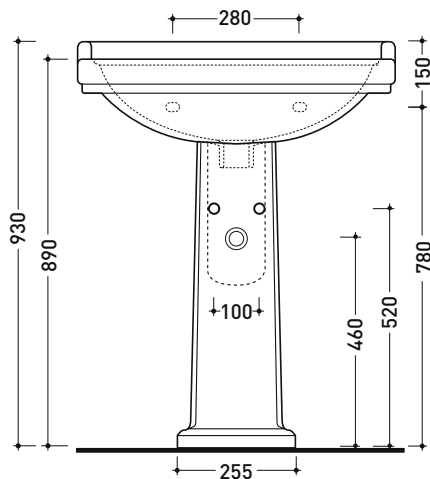

design FLAMINIA DESIGN TEAM

1990

6006 Efi 70

Lavabo monoforo cm 70 da appoggio su colonna

• CON TROPPOPIENO • PREDISPOSTO TRE FORI RUBINETTO

6009

Colonna in ceramica per lavabo cm 70

Complementi: **Rubinetti lavabo linea EVERGREEN**
Accessori linea EVERGREENAccessori tecnici: **Sifone cromo (SIFL/CR) - Sifone oro (SIFDR)**
Piletta Stop & Go (PLSG)
Piletta Stop & Go in ceramica (PLCE)
Set 2 pezzi rubinetto filtro cromo (RF026)
Kit fissaggio parete (9002)Dim. Imballo lavabo | Peso **23 kg** | Pz. Pallet n° **20**Dim. Imballo colonna | Peso **11,5 kg** | Pz. Pallet n° **30**

CE UNI EN 14688 - CL20 Dop-No14688

vista zenitale / zenital view

vista frontale / frontal view

sezione longitudinale / section

dimensioni in mm

CERAMICA: finiture lucide

bianco

nero

finiture opache

latte

Le misure dimensionali riportate hanno una tolleranza del 2%

design FLAMINIA DESIGN TEAM

1990

6007 Efi 64

Lavabo monoforo cm 64 da appoggio su colonna

• CON TROPPOPIENO • PREDISPOSTO TRE FORI RUBINETTO