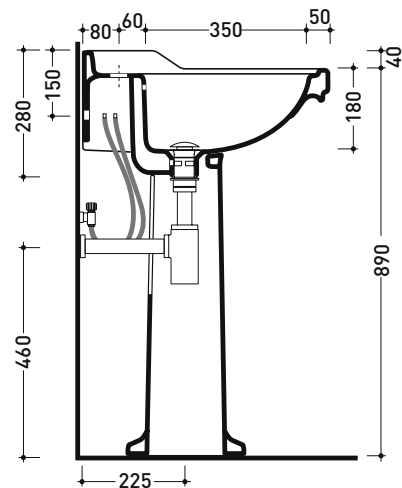

design FLAMINIA DESIGN TEAM

1990

6006 Efi 70

Lavabo monoforo cm 70 da appoggio su colonna

• CON TROPPOPIENO • PREDISPOSTO TRE FORI RUBINETTO

6009

Colonna in ceramica per lavabo cm 70

Complementi: **Rubinetti lavabo linea EVERGREEN**
Accessori linea EVERGREENAccessori tecnici: **Sifone cromo (SIFL/CR) - Sifone oro (SIFDR)**
Piletta Stop & Go (PLSG)
Piletta Stop & Go in ceramica (PLCE)
Set 2 pezzi rubinetto filtro cromo (RF026)
Kit fissaggio parete (9002)Dim. Imballo lavabo | Peso **23 kg** | Pz. Pallet n° **20**Dim. Imballo colonna | Peso **11,5 kg** | Pz. Pallet n° **30**

CE UNI EN 14688 - CL20 Dop-No14688

vista zenitale / zenital view

vista frontale / frontal view

sezione longitudinale / section

dimensioni in mm

CERAMICA: finiture lucide

bianco

nero

finiture opache

latte

Le misure dimensionali riportate hanno una tolleranza del 2%

design FLAMINIA DESIGN TEAM

1990

6007 Efi 64

Lavabo monoforo cm 64 da appoggio su colonna

• CON TROPPOPIENO • PREDISPOSTO TRE FORI RUBINETTO