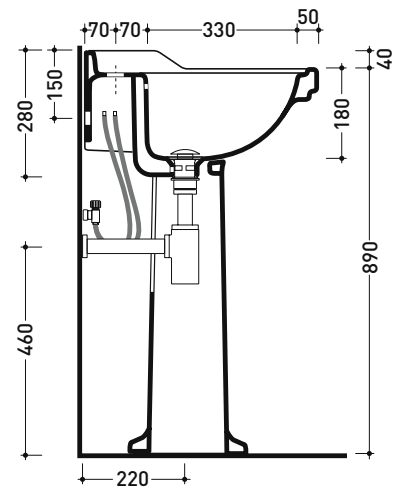

CE UNI EN 14688 - CL20 Dop-No14688

vista zenitale / zenital view

vista frontale / frontal view

sezione longitudinale / section

dimensioni in mm

CERAMICA: finiture lucide

bianco

nero

6009

Colonna in ceramica per lavabo cm 64

Complementi: **Rubinetti lavabo linea EVERGREEN**
Accessori linea EVERGREENAccessori tecnici: **Sifone cromo (SIFL/CR) - Sifone oro (SIFDR)**
Piletta Stop & Go (PLSG)
Piletta Stop & Go in ceramica (PLCE)
Set 2 pezzi rubinetto filtro cromo (RF026)
Kit fissaggio parete (9002)Dim. Imballo lavabo | Peso **21,3 kg** | Pz. Pallet n° **24**Dim. Imballo colonna | Peso **11,5 kg** | Pz. Pallet n° **30**

finiture opache

latte

Le misure dimensionali riportate hanno una tolleranza del 2%