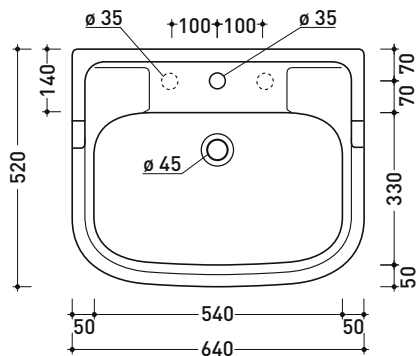

CE UNI EN 14688 - CL20 Dop-No14688

vista zenitale / zenital view

vista frontale / frontal view

sezione longitudinale / section

dimensioni in mm

CERAMICA: finiture lucide

bianco

nero

finiture opache

latte

Le misure dimensionali riportate hanno una tolleranza del 2%

design FLAMINIA DESIGN TEAM

1990

6007 Efi 64

Lavabo monoforo cm 64 da appoggio su colonna

• CON TROPPOPIENO • PREDISPOSTO TRE FORI RUBINETTO

6009

Colonna in ceramica per lavabo cm 64

Complementi: **Rubinetti lavabo linea EVERGREEN**
Accessori linea EVERGREENAccessori tecnici: **Sifone cromo (SIFL/CR) - Sifone oro (SIFDR)**
Piletta Stop & Go (PLSG)
Piletta Stop & Go in ceramica (PLCE)
Set 2 pezzi rubinetto filtro cromo (RF026)
Kit fissaggio parete (9002)Dim. Imballo lavabo | Peso **21,3 kg** | Pz. Pallet n° **24**Dim. Imballo colonna | Peso **11,5 kg** | Pz. Pallet n° **30**