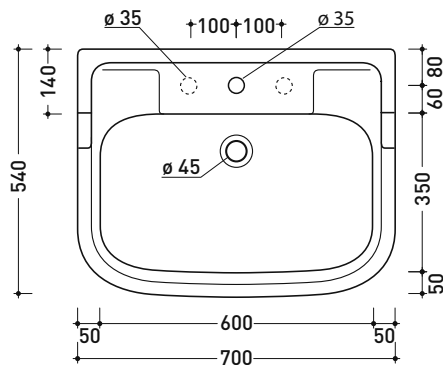

design FLAMINIA DESIGN TEAM

1990

6006 Efi 70

Lavabo monoforo cm 70 da appoggio su colonna

• CON TROPPOPIENO • PREDISPOSTO TRE FORI RUBINETTO

6009

Colonna in ceramica per lavabo cm 70

Complementi: **Rubinetti lavabo linea EVERGREEN**
Accessori linea EVERGREENAccessori tecnici: **Sifone cromo (SIFL/CR) - Sifone oro (SIFDR)**
Piletta Stop & Go (PLSG)
Piletta Stop & Go in ceramica (PLCE)
Set 2 pezzi rubinetto filtro cromo (RF026)
Kit fissaggio parete (9002)Dim. Imballo lavabo | Peso **23 kg** | Pz. Pallet n° **20**Dim. Imballo colonna | Peso **11,5 kg** | Pz. Pallet n° **30**

CE UNI EN 14688 - CL20 Dop-No14688

vista zenitale / zenital view

vista frontale / frontal view

sezione longitudinale / section

dimensioni in mm

CERAMICA: finiture lucide

bianco

nero

finiture opache

latte

Le misure dimensionali riportate hanno una tolleranza del 2%

design FLAMINIA DESIGN TEAM

1990

6007 Efi 64

Lavabo monoforo cm 64 da appoggio su colonna

• CON TROPPOPIENO • PREDISPOSTO TRE FORI RUBINETTO