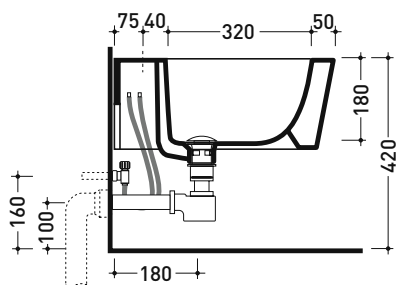

5065 Mini Link

Bidet sospeso monoforo

- con troppopieno
- senza foro rubinetto su richiesta

Complementi: Rubinetti bidet linea ONE - NOKÉ - SI - FOLD - X1 - STIL
Accessori linea TWO - HOOP - FOLD

Accessori tecnici: Staffa di fissaggio universale per vasi e bidet sospesi (41/P)
Sifone ribassato cromo (SIFB/CR)
Piletta Stop & Go (PLSG)
Piletta Stop & Go in ceramica (PLCE)
Set 2 pezzi rubinetto filtro cromo (RF026)

Dim. Imballo 58 x 36,5 x 36 cm | Peso 21 kg | Pz. Pallet n° 15

UNI EN 14528 - CL20 Dop-No14528

vista zenitale / zenital view

vista laterale / lateral view

sezione longitudinale / section

vista retro / back view