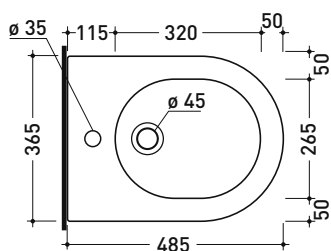

5065 Mini Link

Bidet sospeso monoforo

- con troppopieno
- senza foro rubinetto su richiesta

Complementi: Rubinetti bidet linea ONE - NOKÉ - SI - FOLD - X1 - STIL
Accessori linea TWO - HOOP - FOLD

Accessori tecnici: Staffa di fissaggio universale per vasi e bidet sospesi (41/P)
Sifone ribassato cromo (SIFB/CR)
Piletta Stop & Go (PLSG)
Piletta Stop & Go in ceramica (PLCE)
Set 2 pezzi rubinetto filtro cromo (RF026)

Dim. Imballo 58 x 36,5 x 36 cm | Peso 21 kg | Pz. Pallet n° 15

UNI EN 14528 - CL20 Dop-No14528

vista zenitale / zenital view

vista laterale / lateral view

sezione longitudinale / section

vista retro / back view