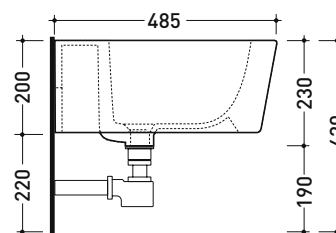

5065 Mini Link

Bidet sospeso monoforo

- con troppopieno
- senza foro rubinetto su richiesta

Complementi: Rubinetti bidet linea ONE - NOKÉ - SI - FOLD - X1 - STIL
Accessori linea TWO - HOOP - FOLD

Accessori tecnici: Staffa di fissaggio universale per vasi e bidet sospesi (41/P)
Sifone ribassato cromo (SIFB/CR)
Piletta Stop & Go (PLSG)
Piletta Stop & Go in ceramica (PLCE)
Set 2 pezzi rubinetto filtro cromo (RF026)

Dim. Imballo 58 x 36,5 x 36 cm | Peso 21 kg | Pz. Pallet n° 15

UNI EN 14528 - CL20 Dop-No14528

vista zenitale / zenital view

vista laterale / lateral view

sezione longitudinale / section

vista retro / back view