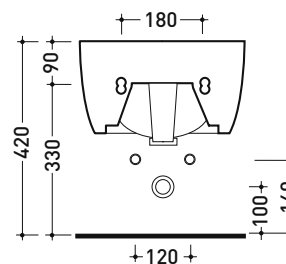

5065 Mini Link

Bidet sospeso monoforo

- con troppopieno
- senza foro rubinetto su richiesta

Complementi: Rubinetti bidet linea ONE - NOKÉ - SI - FOLD - X1 - STIL
Accessori linea TWO - HOOP - FOLD

Accessori tecnici: Staffa di fissaggio universale per vasi e bidet sospesi (41/P)
Sifone ribassato cromo (SIFB/CR)
Piletta Stop & Go (PLSG)
Piletta Stop & Go in ceramica (PLCE)
Set 2 pezzi rubinetto filtro cromo (RF026)

Dim. Imballo 58 x 36,5 x 36 cm | Peso 21 kg | Pz. Pallet n° 15

UNI EN 14528 - CL20 Dop-No14528

vista zenitale / zenital view

vista laterale / lateral view

sezione longitudinale / section

vista retro / back view