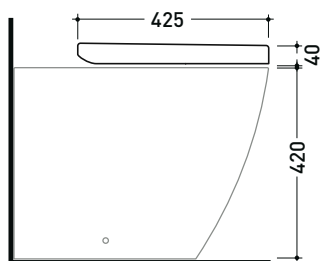

Package dim. **cm** | Weight **3 kg** | Pz. Pallet n° -

art. LK117G - LK117GE
 LK117RG - LK117RGE

vista zenitale / zenital view

art. 5051/WC
 5051/WCG - 5051/WCGE

vista zenitale / zenital view

art. 5064
 5064G - 5064GE

vista zenitale / zenital view

vista laterale / lateral view

vista laterale / lateral view

vista laterale / lateral view