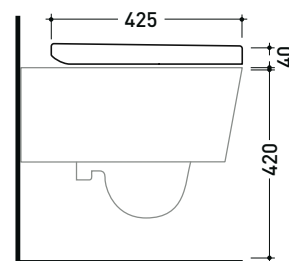

Package dim. **cm** | Weight **3 kg** | Pz. Pallet n° -

art. LK117G - LK117GE
 LK117RG - LK117RGE

vista zenitale / zenital view

art. 5051/WC
 5051/WCG - 5051/WCGE

vista zenitale / zenital view

art. 5064
 5064G - 5064GE

vista zenitale / zenital view

vista laterale / lateral view

vista laterale / lateral view

vista laterale / lateral view