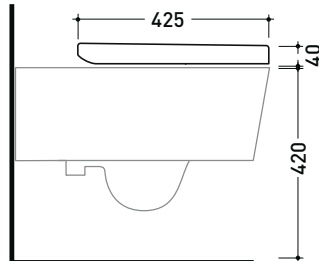

Package dim. **cm** | Weight **3 kg** | Pz. Pallet n° -

art. LK117G - LK117GE
 LK117RG - LK117RGE

vista zenitale / zenital view

art. 5051/WC
 5051/WCG - 5051/WCGE

vista zenitale / zenital view

art. 5064
 5064G - 5064GE

vista zenitale / zenital view

vista laterale / lateral view

vista laterale / lateral view

vista laterale / lateral view