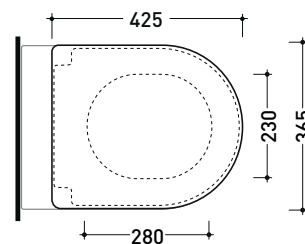

Package dim. **cm** | Weight **3 kg** | Pz. Pallet n° -

art. LK117G - LK117GE
 LK117RG - LK117RGE

vista zenitale / zenital view

art. 5051/WC
 5051/WCG - 5051/WCGE

vista zenitale / zenital view

art. 5064
 5064G - 5064GE

vista zenitale / zenital view

vista laterale / lateral view

vista laterale / lateral view

vista laterale / lateral view