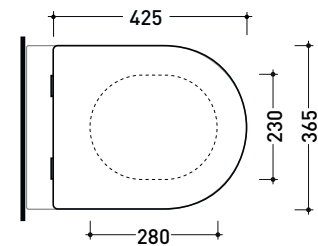

Package dim. 52 x 40 x 7 cm | Weight 4,4 kg | Pz. Pallet n° -

art. LK117G - LK117GE  
 LK117RG - LK117RGE

vista zenitale / zenital view

art. 5051/WC  
 5051/WCG - 5051/WCGE

vista zenitale / zenital view

art. 5064  
 5064G - 5064GE

vista zenitale / zenital view

vista laterale / lateral view

vista laterale / lateral view

vista laterale / lateral view