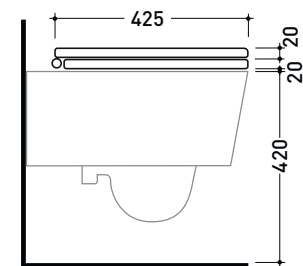

Package dim. 52 x 40 x 7 cm | Weight 4,4 kg | Pz. Pallet n° -

art. LK117G - LK117GE  
 LK117RG - LK117RGE

vista zenitale / zenital view

art. 5051/WC  
 5051/WCG - 5051/WCGE

vista zenitale / zenital view

art. 5064  
 5064G - 5064GE

vista zenitale / zenital view

vista laterale / lateral view

vista laterale / lateral view

vista laterale / lateral view