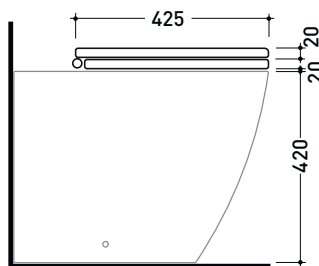

Package dim. 52 x 40 x 7 cm | Weight 4,4 kg | Pz. Pallet n° -

art. LK117G - LK117GE  
 LK117RG - LK117RGE

vista zenitale / zenital view

art. 5051/WC  
 5051/WCG - 5051/WCGE

vista zenitale / zenital view

art. 5064  
 5064G - 5064GE

vista zenitale / zenital view

vista laterale / lateral view

vista laterale / lateral view

vista laterale / lateral view