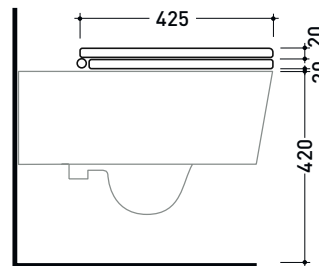

Package dim. 52 x 40 x 7 cm | Weight 4,4 kg | Pz. Pallet n° -

art. LK117G - LK117GE  
 LK117RG - LK117RGE

vista zenitale / zenital view

art. 5051/WC  
 5051/WCG - 5051/WCGE

vista zenitale / zenital view

art. 5064  
 5064G - 5064GE

vista zenitale / zenital view

vista laterale / lateral view

vista laterale / lateral view

vista laterale / lateral view