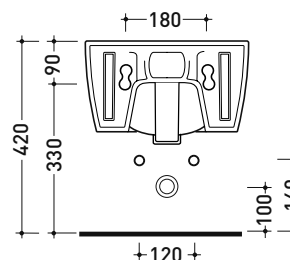

Package dim. 58 x 36,5 x 36 cm | Weight 19,5 kg | Pz. Pallet n° 15

UNI EN 14528 - CL20 Dop-No14528

vista zenitale / zenital view

vista laterale / lateral view

sezione longitudinale / section

vista retro / back view