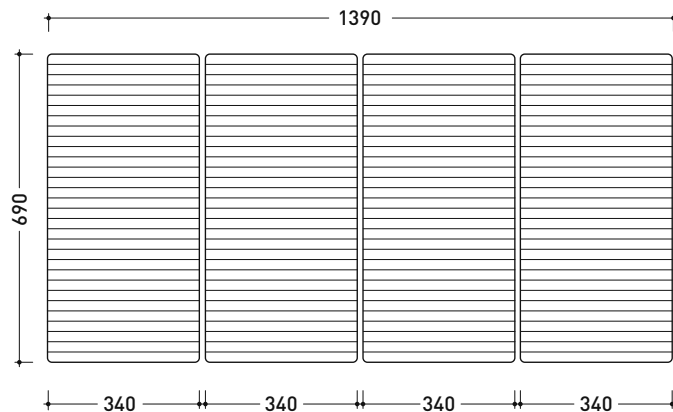

Dim. Imballo 79 x 6 x 148 cm | Peso 7,5 kg | Pz. Pallet n° -

vista zenitale / zenital view

vista frontale / frontal view

Piletta sifonata / Drainage
Portata / Flow rate:
0,50 l/sec (EN 274 > 0,4 l/sec)

dettaglio piletta / drain detail

2001

5000B4 + n. 4 - 5000

Piatto doccia modulare cm 142 x 72
(composto da: contenitore + n. 4 moduli doccia)

Complementi: **Rubinetti doccia linea ONE - NOKÈ - SI - FOLD**
Accessori linea TWO - HOOP - NOKÈ - FOLD

FINO AD ESAURIMENTO SCORTE

CE

vista zenitale / zenital view
art. 5000B4

vista zenitale / zenital view
4pcs art. 5000

vista zenitale / zenital view
art. 5000B4 + 4pcs art. 5000

sezione longitudinale / section