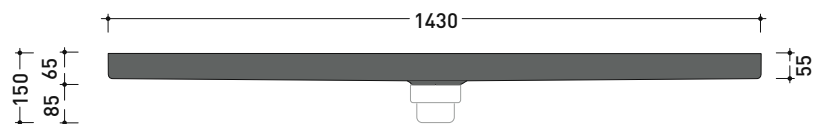

5000B4

FINO AD ESAURIMENTO SCORTE

Contenitore in polistirene ad alta densità per 4 moduli (art. 5000)
(completo di piletta e sifone di scarico GEBERIT ø 90 mm art. PLGE)

Complementi: Modulo doccia Tatami (5000)

Dim. Imballo 79 x 6 x 148 cm | Peso 7,5 kg | Pz. Pallet n° -

vista zenitale / zenital view

vista frontale / frontal view

Piletta sifonata / Drainage
Portata / Flow rate:
0,50 l/sec (EN 274 > 0,4 l/sec)

dettaglio piletta / drain detail

sezione longitudinale / section

PIATTO DOCCIA MODULARE CM 72 X 142

composto da:

1 contenitore . 5000B4

4 moduli doccia . 5000

CERAMICA: finiture lucide

bianco

design L+R PALOMBA

2001

5000B4 + n. 4 - 5000

Piatto doccia modulare cm 142 x 72
(composto da: contenitore + n. 4 moduli doccia)

Complementi: **Rubinetti doccia linea ONE - NOKÈ - SI - FOLD**
Accessori linea TWO - HOOP - NOKÈ - FOLD