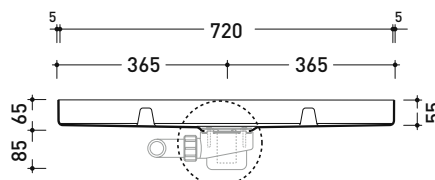

5000B4

FINO AD ESAURIMENTO SCORTE

Contenitore in polistirene ad alta densità per 4 moduli (art. 5000)
(completo di piletta e sifone di scarico GEBERIT ø 90 mm art. PLGE)

Complementi: Modulo doccia Tatami (5000)

Dim. Imballo 79 x 6 x 148 cm | Peso 7,5 kg | Pz. Pallet n° -

vista zenitale / zenital view

vista frontale / frontal view

Piletta sifonata / Drainage
Portata / Flow rate:
0,50 l/sec (EN 274 > 0,4 l/sec)

dettaglio piletta / drain detail

sezione longitudinale / section

PIATTO DOCCIA MODULARE CM 72 X 142

composto da:

1 contenitore . 5000B4

4 moduli doccia . 5000

CERAMICA: finiture lucide

bianco

design L+R PALOMBA

dimensioni in mm

Le misure dimensionali riportate hanno una tolleranza del 2%

<http://www.ceramicaflaminia.it/it/products/320-tatami>

©ceramicaflaminiaspa - è vietata la copia, la pubblicazione e la riproduzione anche parziale se non autorizzata