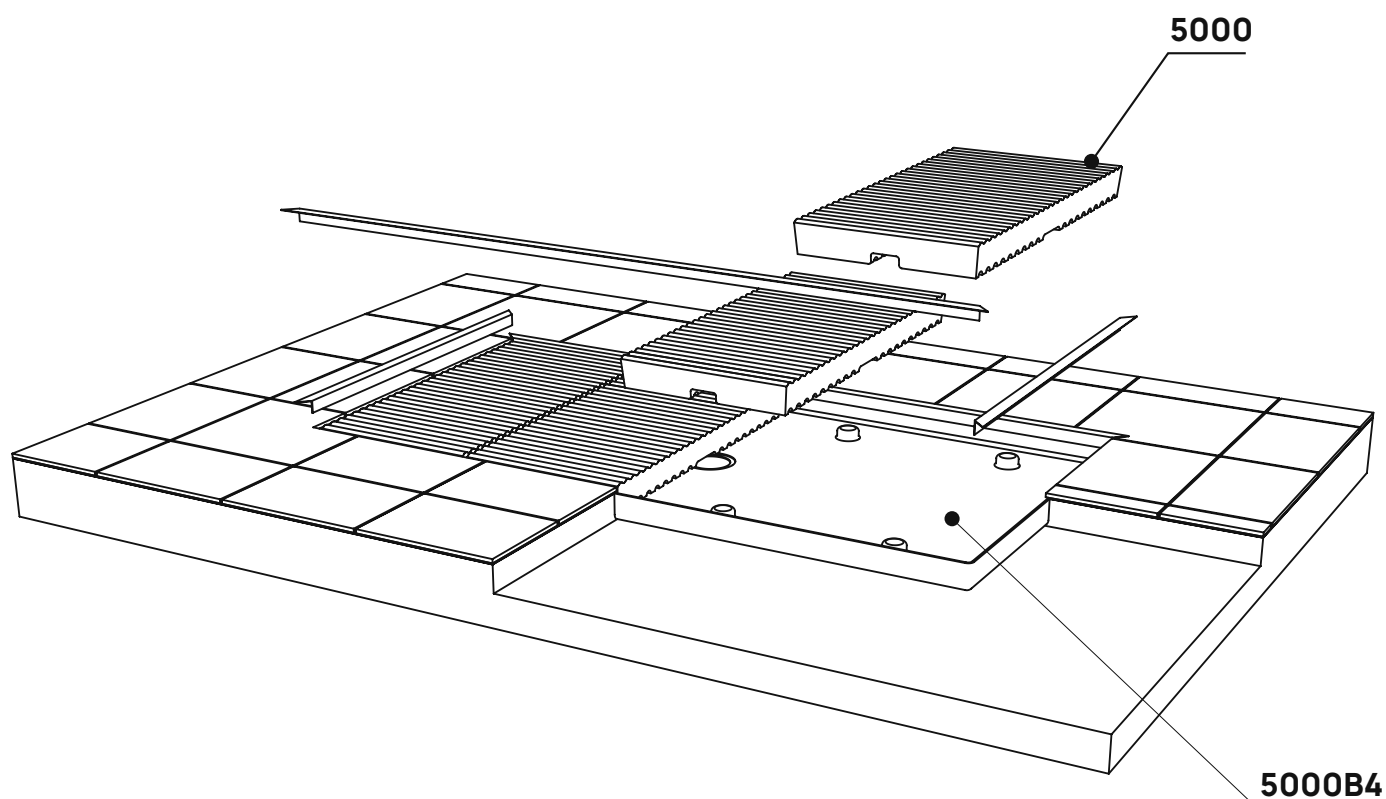

5000B4

FINO AD ESAURIMENTO SCORTE

Contenitore in polistirene ad alta densità per 4 moduli (art. 5000)
(completo di piletta e sifone di scarico GEBERIT ø 90 mm art. PLGE)

Complementi: Modulo doccia Tatami (5000)

Dim. Imballo 79 x 6 x 148 cm | Peso 7,5 kg | Pz. Pallet n° -

vista zenitale / zenital view

vista frontale / frontal view

Piletta sifonata / Drainage
Portata / Flow rate:
0,50 l/sec (EN 274 > 0,4 l/sec)

dettaglio piletta / drain detail

sezione longitudinale / section

PIATTO DOCCIA MODULARE CM 72 X 142

composto da:

1 contenitore . 5000B4

4 moduli doccia . 5000

CERAMICA: finiture lucide

bianco

design L+R PALOMBA

2001

5000B4 + n. 4 - 5000

Piatto doccia modulare cm 142 x 72
(composto da: contenitore + n. 4 moduli doccia)

Complementi: **Rubinetti doccia linea ONE - NOKÈ - SI - FOLD**
Accessori linea TWO - HOOP - NOKÈ - FOLD