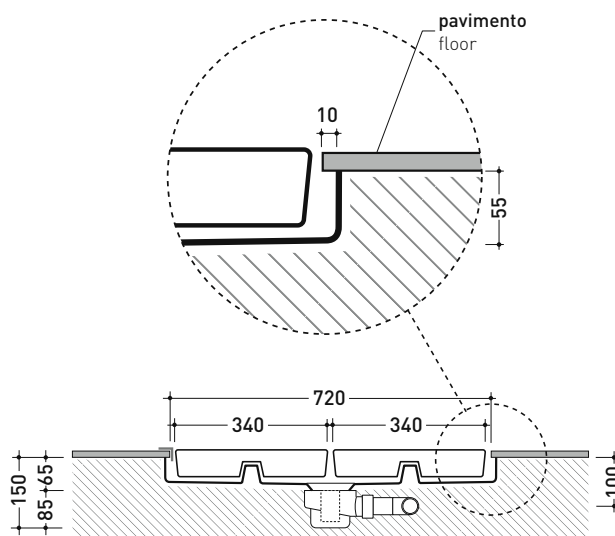

sezione longitudinale / section

PIATTO DOCCIA MODULARE CM 72 X 142

composto da:

1 contenitore . 5000B4

4 moduli doccia . 5000

CERAMICA: finiture lucide

bianco

design L+R PALOMBA

2001

5000B4 + n. 4 - 5000

Piatto doccia modulare cm 142 x 72
(composto da: contenitore + n. 4 moduli doccia)

Complementi: **Rubinetti doccia linea ONE - NOKÈ - SI - FOLD**
Accessori linea TWO - HOOP - NOKÈ - FOLD

FINO AD ESAURIMENTO SCORTE

CE

vista zenitale / zenital view
art. 5000B4

vista zenitale / zenital view
4pcs art. 5000

vista zenitale / zenital view
art. 5000B4 + 4pcs art. 5000

sezione longitudinale / section

dimensioni in mm

Le misure dimensionali riportate hanno una tolleranza del 2%

<http://www.ceramicaflaminia.it/it/products/320-tatami>

©ceramicaflaminiaspa - è vietata la copia, la pubblicazione e la riproduzione anche parziale se non autorizzata