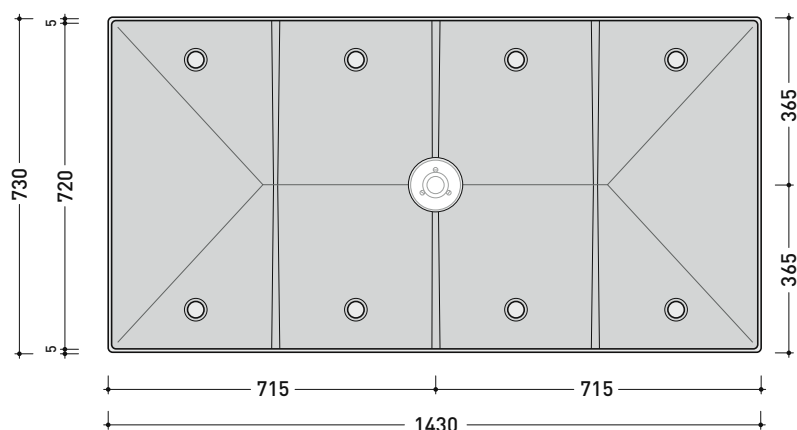

5000B4

FINO AD ESAURIMENTO SCORTE

Contenitore in polistirene ad alta densità per 4 moduli (art. 5000)
(completo di piletta e sifone di scarico GEBERIT ø 90 mm art. PLGE)

Complementi: Modulo doccia Tatami (5000)

Dim. Imballo 79 x 6 x 148 cm | Peso 7,5 kg | Pz. Pallet n° -

vista zenitale / zenital view

vista frontale / frontal view

Piletta sifonata / Drainage
Portata / Flow rate:
0,50 l/sec (EN 274 > 0,4 l/sec)

dettaglio piletta / drain detail

sezione longitudinale / section

PIATTO DOCCIA MODULARE CM 72 X 142

composto da:

1 contenitore . 5000B4

4 moduli doccia . 5000

CERAMICA: finiture lucide

bianco

design L+R PALOMBA

2001

5000B4 + n. 4 - 5000

Piatto doccia modulare cm 142 x 72
(composto da: contenitore + n. 4 moduli doccia)

Complementi: **Rubinetti doccia linea ONE - NOKÈ - SI - FOLD**
Accessori linea TWO - HOOP - NOKÈ - FOLD