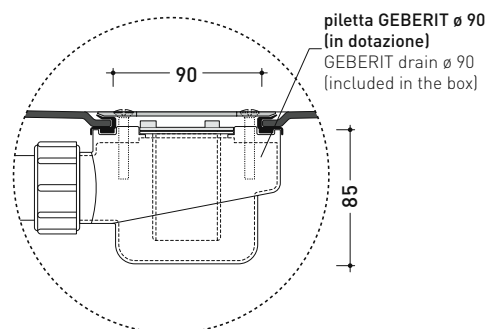

5000B4

FINO AD ESAURIMENTO SCORTE

Contenitore in polistirene ad alta densità per 4 moduli (art. 5000)
(completo di piletta e sifone di scarico GEBERIT ø 90 mm art. PLGE)

Complementi: Modulo doccia Tatami (5000)

Dim. Imballo 79 x 6 x 148 cm | Peso 7,5 kg | Pz. Pallet n° -

vista zenitale / zenital view

vista frontale / frontal view

Piletta sifonata / Drainage
Portata / Flow rate:
0,50 l/sec (EN 274 > 0,4 l/sec)

dettaglio piletta / drain detail

sezione longitudinale / section

PIATTO DOCCIA MODULARE CM 72 X 142

composto da:

1 contenitore . 5000B4

4 moduli doccia . 5000

CERAMICA: finiture lucide

bianco

design L+R PALOMBA

2001

5000B4 + n. 4 - 5000

Piatto doccia modulare cm 142 x 72
(composto da: contenitore + n. 4 moduli doccia)

Complementi: **Rubinetti doccia linea ONE - NOKÈ - SI - FOLD**
Accessori linea TWO - HOOP - NOKÈ - FOLD