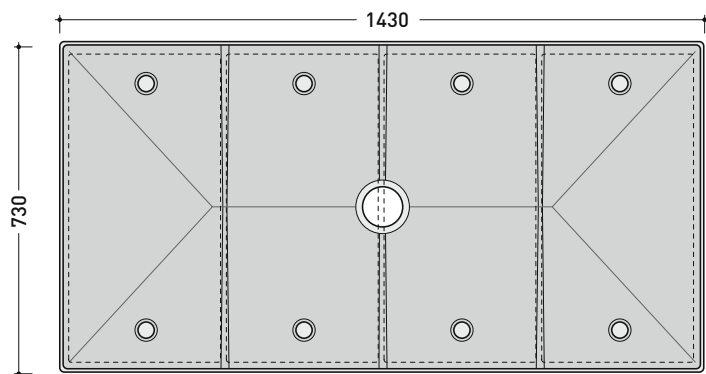

5000B4

FINO AD ESAURIMENTO SCORTE

Contenitore in polistirene ad alta densità per 4 moduli (art. 5000)
(completo di piletta e sifone di scarico GEBERIT ø 90 mm art. PLGE)

Complementi: Modulo doccia Tatami (5000)

sezione longitudinale / section

PIATTO DOCCIA MODULARE CM 72 X 142

composto da:

1 contenitore . 5000B4

4 moduli doccia . 5000

CERAMICA: finiture lucide

bianco

design L+R PALOMBA

2001

5000B4 + n. 4 - 5000

Piatto doccia modulare cm 142 x 72
(composto da: contenitore + n. 4 moduli doccia)

Complementi: **Rubinetti doccia linea ONE - NOKÈ - SI - FOLD**
Accessori linea TWO - HOOP - NOKÈ - FOLD

FINO AD ESAURIMENTO SCORTE

CE

vista zenitale / zenital view
art. 5000B4

vista zenitale / zenital view
4pcs art. 5000

vista zenitale / zenital view
art. 5000B4 + 4pcs art. 5000

sezione longitudinale / section