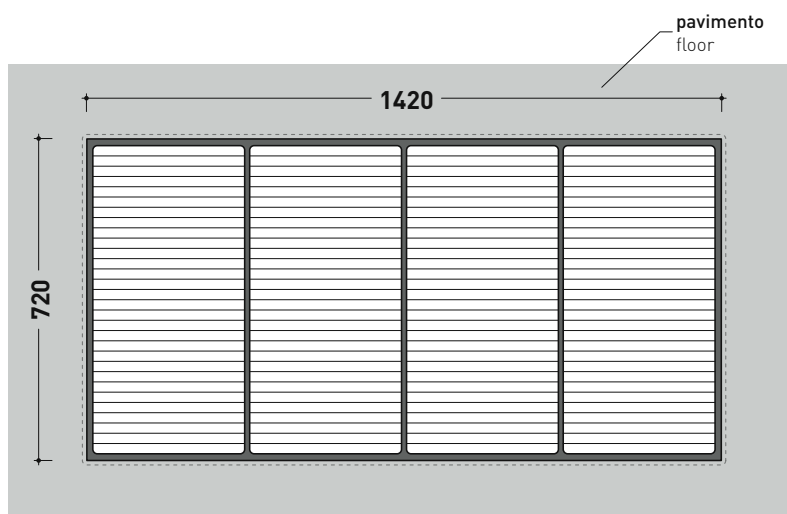

sezione longitudinale / section

PIATTO DOCCIA MODULARE CM 72 X 142

composto da:

1 contenitore . 5000B4

4 moduli doccia . 5000

CERAMICA: finiture lucide

bianco

design L+R PALOMBA

2001

5000B4 + n. 4 - 5000

Piatto doccia modulare cm 142 x 72
(composto da: contenitore + n. 4 moduli doccia)

Complementi: **Rubinetti doccia linea ONE - NOKÈ - SI - FOLD**
Accessori linea TWO - HOOP - NOKÈ - FOLD

FINO AD ESAURIMENTO SCORTE

CE

vista zenitale / zenital view
art. 5000B4

vista zenitale / zenital view
4pcs art. 5000

vista zenitale / zenital view
art. 5000B4 + 4pcs art. 5000

sezione longitudinale / section

dimensioni in mm

Le misure dimensionali riportate hanno una tolleranza del 2%

<http://www.ceramicaflaminia.it/it/products/320-tatami>

©ceramicaflaminiaspa - è vietata la copia, la pubblicazione e la riproduzione anche parziale se non autorizzata