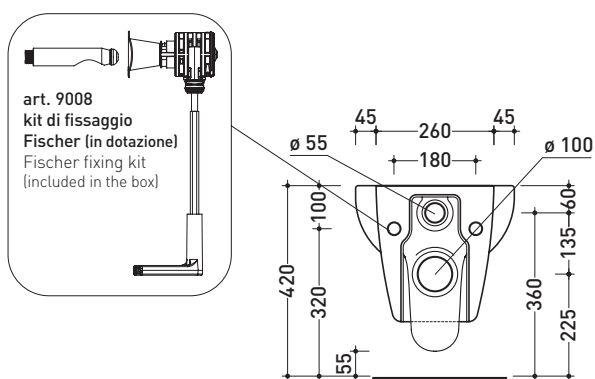

Accessori tecnici: Staffa di fissaggio universale per vasi e bidet sospesi (41/P)

Dim. Imballo 52 x 36 x 36 cm | Peso 18 kg | Pz. Pallet n° 18

UNI EN 997

Dop-No997

FINO AD ESAURIMENTO SCORTE

FLAMINIA sconsiglia l'abbinamento di questo Wc con passo rapido/flussometro e cassette alte tradizionali.

vista zenitale / zenital view

vista laterale / lateral view

sezione longitudinale / section

vista retro / back view

dimensioni in mm

CERAMICA: finiture lucide

bianco

Le misure dimensionali riportate hanno una tolleranza del 2%