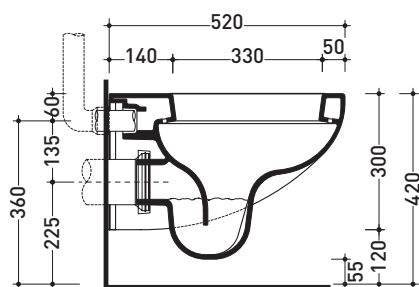

Accessori tecnici: Staffa di fissaggio universale per vasi e bidet sospesi (41/P)

Dim. Imballo 52 x 36 x 36 cm | Peso 18 kg | Pz. Pallet n° 18

UNI EN 997

Dop-No997

FINO AD ESAURIMENTO SCORTE

FLAMINIA sconsiglia l'abbinamento di questo Wc con passo rapido/flussometro e cassette alte tradizionali.

vista zenitale / zenital view

vista laterale / lateral view

sezione longitudinale / section

vista retro / back view

dimensioni in mm

CERAMICA: finiture lucide

bianco

Le misure dimensionali riportate hanno una tolleranza del 2%