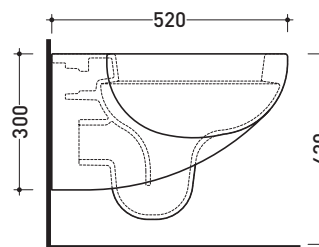

SR118

Vaso sospeso (completo di kit fissaggio art. 9008)

Complementi: Coprivaso legno e poliestere (SRCW01)
 Coprivaso avvolgente in termoindurente (SRCW02)
 Coprivaso avvolgente in termoindurente a discesa rallentata (SRCW03)
 Accessori linea TWO - HOOP - NOKÉ - FOLD

Accessori tecnici: Staffa di fissaggio universale per vasi e bidet sospesi (41/P)

Dim. Imballo 52 x 36 x 36 cm | Peso 18 kg | Pz. Pallet n° 18

UNI EN 997

Dop-No997

FINO AD ESAURIMENTO SCORTE

FLAMINIA sconsiglia l'abbinamento di questo Wc con passo rapido/flussometro e cassette alte tradizionali.

vista zenitale / zenital view

vista laterale / lateral view

sezione longitudinale / section

vista retro / back view

dimensioni in mm

CERAMICA: finiture lucide

bianco

Le misure dimensionali riportate hanno una tolleranza del 2%