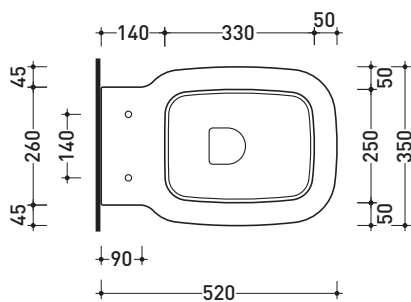

SR118

Vaso sospeso (completo di kit fissaggio art. 9008)

Complementi: Coprivaso legno e poliestere (SRCW01)
 Coprivaso avvolgente in termoindurente (SRCW02)
 Coprivaso avvolgente in termoindurente a discesa rallentata (SRCW03)
 Accessori linea TWO - HOOP - NOKÉ - FOLD

Accessori tecnici: Staffa di fissaggio universale per vasi e bidet sospesi (41/P)

Dim. Imballo 52 x 36 x 36 cm | Peso 18 kg | Pz. Pallet n° 18

UNI EN 997

Dop-No997

FINO AD ESAURIMENTO SCORTE

FLAMINIA sconsiglia l'abbinamento di questo Wc con passo rapido/flussometro e cassette alte tradizionali.

vista zenitale / zenital view

vista laterale / lateral view

sezione longitudinale / section

vista retro / back view

dimensioni in mm

CERAMICA: finiture lucide

bianco

Le misure dimensionali riportate hanno una tolleranza del 2%