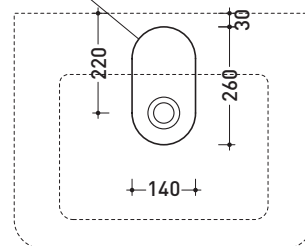

VL66L Volo 66

Lavabo cm 66 da appoggio - sospeso

• CON TROPPOPIENO • PREDISPOSTO PER TRE FORI

Complementi: **Struttura in metallo Volo (VL66M)**
Mensola Forty6 (F6VL66)
Mensola Solid (SLVL66)
Arredi BOX - prof. 50
Rubinetti lavabo linea: ONE - NOKÉ - SI - FOLD
Accessori linea: TWO - HOOP - NOKÉ - FOLD

Accessori tecnici: **Sifone cromo (SIFL/CR) - Sifone telescopico cromo (SIFL066)**
Piletta Stop & Go (PLSG)
Piletta Stop & Go in ceramica (PLCE)
Set 2 pezzi rubinetto filtro cromo (RF026)

Dim. Imballo **66 x 20 x 53,5 cm** | Peso **21 kg** | Pz. Pallet n° **12**

CE UNI EN 14688 - CL20 Dop-No14688

foro consigliato sul piano
suggested hole on the top

dimensioni in mm

Le misure dimensionali riportate hanno una tolleranza del 2%

CERAMICA: finiture lucide

bianco

nero

finiture opache