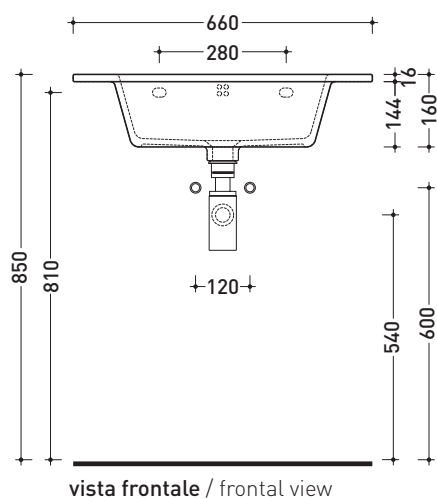

VL66L Volo 66

Lavabo cm 66 da appoggio - sospeso

• CON TROPPOPIENO • PREDISPOSTO PER TRE FORI

Complementi: **Struttura in metallo Volo (VL66M)**
Mensola Forty6 (F6VL66)
Mensola Solid (SLVL66)
Arredi BOX - prof. 50
Rubinetti lavabo linea: ONE - NOKÉ - SI - FOLD
Accessori linea: TWO - HOOP - NOKÉ - FOLD

Accessori tecnici: **Sifone cromo (SIFL/CR) - Sifone telescopico cromo (SIFL066)**
Piletta Stop & Go (PLSG)
Piletta Stop & Go in ceramica (PLCE)
Set 2 pezzi rubinetto filtro cromo (RF026)

Dim. Imballo **66 x 20 x 53,5 cm** | Peso **21 kg** | Pz. Pallet n° **12**

CE UNI EN 14688 - CL20 Dop-No14688

foro consigliato sul piano
suggested hole on the top

dimensioni in mm

Le misure dimensionali riportate hanno una tolleranza del 2%

CERAMICA: finiture lucide

bianco

nero

finiture opache