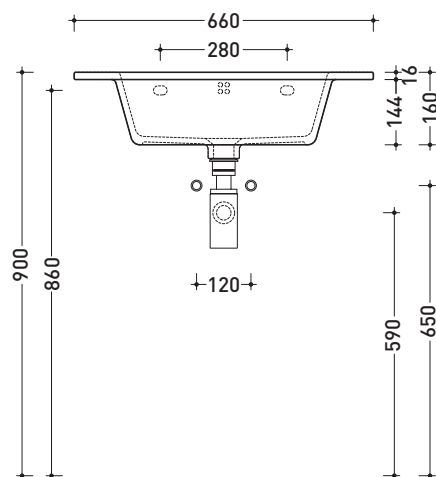

VL66L Volo 66

Lavabo cm 66 da appoggio - sospeso

• CON TROPPOPIENO • PREDISPOSTO PER TRE FORI

Complementi: **Struttura in metallo Volo (VL66M)**
Mensola Forty6 (F6VL66)
Arredi BOX - prof. 50
Rubinetti lavabo linea: ONE - NOKÉ - SI - FOLD
Accessori linea: TWO - HOOP - NOKÉ - FOLD

Accessori tecnici: **Sifone cromo (SIFL/CR) - Sifone telescopico cromo (SIFL066)**
Piletta Stop & Go (PLSG)
Piletta Stop & Go in ceramica (PLCE)
Set 2 pezzi rubinetto filtro cromo (RF026)

Dim. Imballo 66 x 20 x 53,5 cm | Peso 21 kg | Pz. Pallet n° 12

UNI EN 14688 - CL20 Dop-No14688

COLORATO FINO AD ESAURIMENTO SCORTE

vista zenitale / zenital view

vista frontale / frontal view

foro consigliato sul piano
suggested hole on the top

vista zenitale / zenital view

sezione longitudinale / section

dimensioni in mm

CERAMICA: finiture lucide

bianco nero

finiture opache

latte grafite grigio lava

Le misure dimensionali riportate hanno una tolleranza del 2%

PER I COLORI CONTRASSEGNA TI VERIFICARE DISPONIBILITÀ