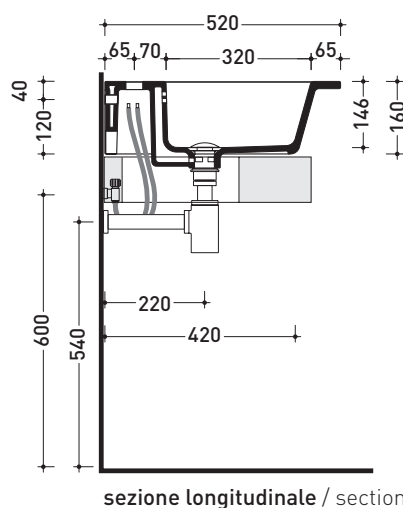

VL66L Volo 66

Lavabo cm 66 da appoggio - sospeso

• CON TROPPOPIENO • PREDISPOSTO PER TRE FORI

Complementi: **Struttura in metallo Volo (VL66M)**
Mensola Forty6 (F6VL66)
Mensola Solid (SLVL66)
Arredi BOX - prof. 50
Rubinetti lavabo linea: ONE - NOKÉ - SI - FOLD
Accessori linea: TWO - HOOP - NOKÉ - FOLD

Accessori tecnici: **Sifone cromo (SIFL/CR) - Sifone telescopico cromo (SIFL066)**
Piletta Stop & Go (PLSG)
Piletta Stop & Go in ceramica (PLCE)
Set 2 pezzi rubinetto filtro cromo (RF026)

Dim. Imballo **66 x 20 x 53,5 cm** | Peso **21 kg** | Pz. Pallet n° **12**

CE UNI EN 14688 - CL20 Dop-No14688

foro consigliato sul piano
suggested hole on the top

dimensioni in mm

Le misure dimensionali riportate hanno una tolleranza del 2%

CERAMICA: finiture lucide

bianco

nero

finiture opache