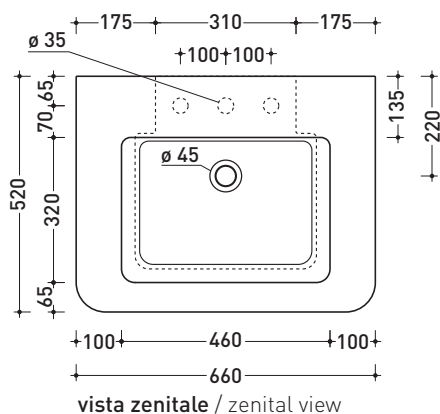

VL66L Volo 66

Lavabo cm 66 da appoggio - sospeso

• CON TROPPOPIENO • PREDISPOSTO PER TRE FORI

Complementi: **Struttura in metallo Volo (VL66M)**
Mensola Forty6 (F6VL66)
Mensola Solid (SLVL66)
Arredi BOX - prof. 50
Rubinetti lavabo linea: ONE - NOKÉ - SI - FOLD
Accessori linea: TWO - HOOP - NOKÉ - FOLD

Accessori tecnici: **Sifone cromo (SIFL/CR) - Sifone telescopico cromo (SIFL066)**
Piletta Stop & Go (PLSG)
Piletta Stop & Go in ceramica (PLCE)
Set 2 pezzi rubinetto filtro cromo (RF026)

Dim. Imballo **66 x 20 x 53,5 cm** | Peso **21 kg** | Pz. Pallet n° **12**

CE UNI EN 14688 - CL20 Dop-No14688

foro consigliato sul piano
suggested hole on the top

dimensioni in mm

Le misure dimensionali riportate hanno una tolleranza del 2%

CERAMICA: finiture lucide

bianco

nero

finiture opache