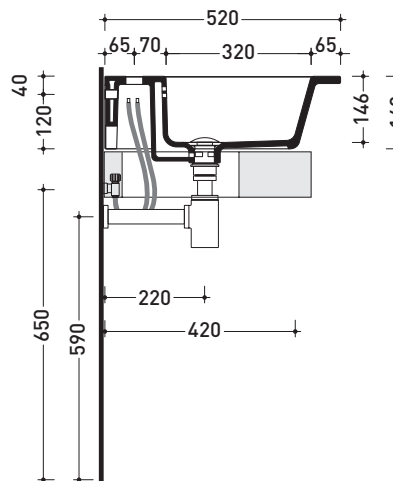

VL66L Volo 66

Lavabo cm 66 da appoggio - sospeso

• CON TROPPOPIENO • PREDISPOSTO PER TRE FORI

Complementi: **Struttura in metallo Volo (VL66M)**
Mensola Forty6 (F6VL66)
Arredi BOX - prof. 50
Rubinetti lavabo linea: ONE - NOKÉ - SI - FOLD
Accessori linea: TWO - HOOP - NOKÉ - FOLD

Accessori tecnici: **Sifone cromo (SIFL/CR) - Sifone telescopico cromo (SIFL066)**
Piletta Stop & Go (PLSG)
Piletta Stop & Go in ceramica (PLCE)
Set 2 pezzi rubinetto filtro cromo (RF026)

Dim. Imballo 66 x 20 x 53,5 cm | Peso 21 kg | Pz. Pallet n° 12

UNI EN 14688 - CL20 Dop-No14688

COLORATO FINO AD ESAURIMENTO SCORTE

vista zenitale / zenital view

vista frontale / frontal view

foro consigliato sul piano
suggested hole on the top

vista zenitale / zenital view

sezione longitudinale / section

dimensioni in mm

CERAMICA: finiture lucide

bianco nero

finiture opache

latte grafite grigio lava

Le misure dimensionali riportate hanno una tolleranza del 2%

PER I COLORI CONTRASSEGNA TI VERIFICARE DISPONIBILITÀ