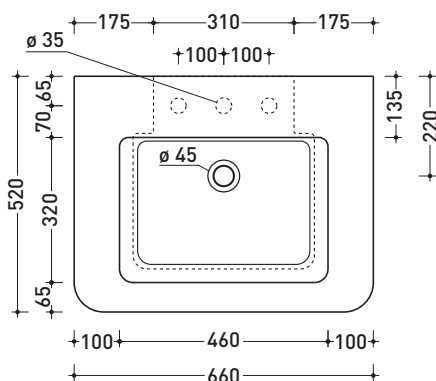

VL66L Volo 66

Lavabo cm 66 da appoggio - sospeso

• CON TROPPOPIENO • PREDISPOSTO PER TRE FORI

Complementi: **Struttura in metallo Volo (VL66M)**
Mensola Forty6 (F6VL66)
Arredi BOX - prof. 50
Rubinetti lavabo linea: ONE - NOKÉ - SI - FOLD
Accessori linea: TWO - HOOP - NOKÉ - FOLD

Accessori tecnici: **Sifone cromo (SIFL/CR) - Sifone telescopico cromo (SIFL066)**
Piletta Stop & Go (PLSG)
Piletta Stop & Go in ceramica (PLCE)
Set 2 pezzi rubinetto filtro cromo (RF026)

Dim. Imballo 66 x 20 x 53,5 cm | Peso 21 kg | Pz. Pallet n° 12

UNI EN 14688 - CL20 Dop-No14688

COLORATO FINO AD ESAURIMENTO SCORTE

vista zenitale / zenital view

vista frontale / frontal view

foro consigliato sul piano
suggested hole on the top

vista zenitale / zenital view

sezione longitudinale / section

dimensioni in mm

CERAMICA: finiture lucide

bianco nero

finiture opache

latte grafite grigio lava

Le misure dimensionali riportate hanno una tolleranza del 2%

PER I COLORI CONTRASSEGNA TI VERIFICARE DISPONIBILITÀ