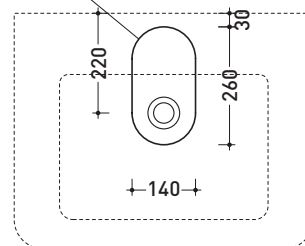

Accessori tecnici: **Sifone cromo (SIFL/CR) - Sifone telescopico cromo (SIFL066)**
Piletta Stop & Go (PLSG)
Piletta Stop & Go in ceramica (PLCE)
Set 2 pezzi rubinetto filtro cromo (RF026)

Dim. Imballo 66 x 20 x 53,5 cm | Peso 21 kg | Pz. Pallet n° 12

UNI EN 14688 - CL20 Dop-No14688

COLORATO FINO AD ESAURIMENTO SCORTE

vista zenitale / zenital view

vista frontale / frontal view

foro consigliato sul piano
suggested hole on the top

vista zenitale / zenital view

sezione longitudinale / section

dimensioni in mm

CERAMICA: finiture lucide

bianco nero

finiture opache

latte grafite grigio lava

Le misure dimensionali riportate hanno una tolleranza del 2%

PER I COLORI CONTRASSEGNA TI VERIFICARE DISPONIBILITÀ