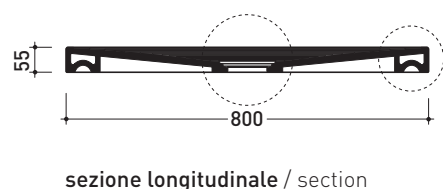

DR80 Water Drop 80

Piatto doccia cm 80x80 da appoggio - incasso filo pavimento
(piletta e sifone ø 90 mm non incluso)

Complementi: **Rubinetti doccia linea ONE - NOKÉ - SI - FOLD - X1**
Accessori linea TWO - HOOP - NOKÉ - FOLD

Accessori tecnici: **Sifone con piletta Cromo ø 90 mm (PLFR)**
Sifone con piletta Ceramica ø 90 mm (PLFC)

Dim. Imballo 80,5 x 55 x 83 cm | Peso 33 kg | Pz. Pallet n° 10

CE UNI EN 14527 Dop-No14527

PILETTA CONSIGLIATA / SUGGESTED DRAIN

Piletta sifonata / Drainage
Portata / Flow rate: **0,52 l/sec** (EN 274 >0,4 l/sec)

dimensioni in mm

Le misure dimensionali riportate hanno una tolleranza del 2%

CERAMICA: finiture lucide

finiture opache