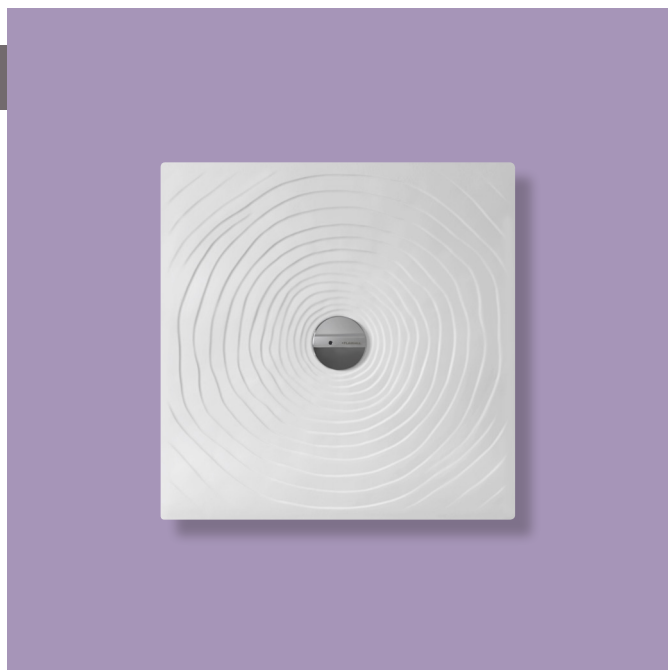

DR80 Water Drop 80

Piatto doccia cm 80x80 da appoggio - incasso filo pavimento
(piletta e sifone ø 90 mm non incluso)

Complementi: **Rubinetti doccia linea ONE - NOKÉ - SI - FOLD - X1**
Accessori linea TWO - HOOP - NOKÉ - FOLD

Accessori tecnici: **Sifone con piletta Cromo ø 90 mm (PLFR)**
Sifone con piletta Ceramica ø 90 mm (PLFC)

Dim. Imballo 80,5 x 55 x 83 cm | Peso 33 kg | Pz. Pallet n° 10

CE UNI EN 14527 Dop-No14527

PILETTA CONSIGLIATA / SUGGESTED DRAIN

Piletta sifonata / Drainage
Portata / Flow rate: **0,52 l/sec** (EN 274 >0,4 l/sec)

dimensioni in mm

Le misure dimensionali riportate hanno una tolleranza del 2%

CERAMICA: finiture lucide

finiture opache