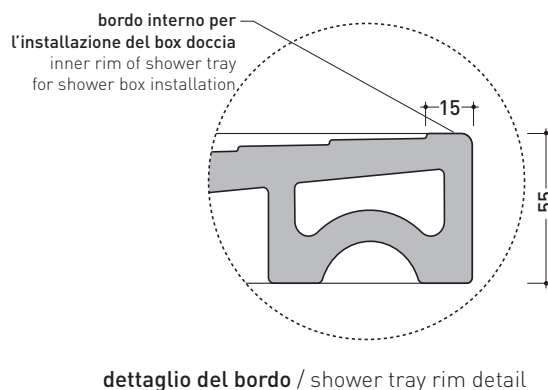

DR80 Water Drop 80

Piatto doccia cm 80x80 da appoggio - incasso filo pavimento
(piletta e sifone ø 90 mm non incluso)

Complementi: **Rubinetti doccia linea ONE - NOKÉ - SI - FOLD - X1**
Accessori linea TWO - HOOP - NOKÉ - FOLD

Accessori tecnici: **Sifone con piletta Cromo ø 90 mm (PLFR)**
Sifone con piletta Ceramica ø 90 mm (PLFC)

Dim. Imballo 80,5 x 55 x 83 cm | Peso 33 kg | Pz. Pallet n° 10

CE UNI EN 14527 Dop-No14527

PILETTA CONSIGLIATA / SUGGESTED DRAIN

Piletta sifonata / Drainage
Portata / Flow rate: **0,52 l/sec** (EN 274 >0,4 l/sec)

dimensioni in mm

Le misure dimensionali riportate hanno una tolleranza del 2%

CERAMICA: finiture lucide

finiture opache