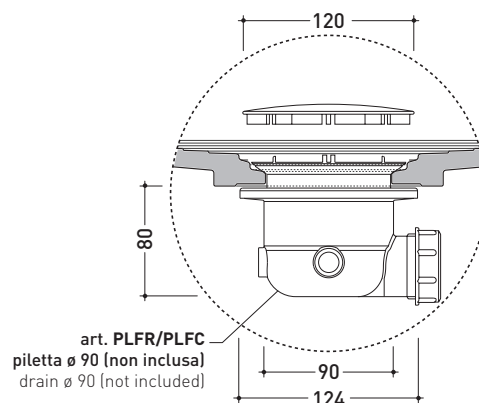

DR80 Water Drop 80

Piatto doccia cm 80x80 da appoggio - incasso filo pavimento
(piletta e sifone ø 90 mm non incluso)

Complementi: **Rubinetti doccia linea ONE - NOKÉ - SI - FOLD - X1**
Accessori linea TWO - HOOP - NOKÉ - FOLD

Accessori tecnici: **Sifone con piletta Cromo ø 90 mm (PLFR)**
Sifone con piletta Ceramica ø 90 mm (PLFC)

Dim. Imballo 80,5 x 55 x 83 cm | Peso 33 kg | Pz. Pallet n° 10

CE UNI EN 14527 Dop-No14527

PILETTA CONSIGLIATA / SUGGESTED DRAIN

Piletta sifonata / Drainage
Portata / Flow rate: **0,52 l/sec** (EN 274 >0,4 l/sec)

dimensioni in mm

Le misure dimensionali riportate hanno una tolleranza del 2%

CERAMICA: finiture lucide

finiture opache