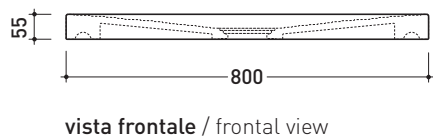

DR80 Water Drop 80

Piatto doccia cm 80x80 da appoggio - incasso filo pavimento
(piletta e sifone ø 90 mm non incluso)

Complementi: **Rubinetti doccia linea ONE - NOKÉ - SI - FOLD - X1**
Accessori linea TWO - HOOP - NOKÉ - FOLD

Accessori tecnici: **Sifone con piletta Cromo ø 90 mm (PLFR)**
Sifone con piletta Ceramica ø 90 mm (PLFC)

Dim. Imballo 80,5 x 55 x 83 cm | Peso 33 kg | Pz. Pallet n° 10

CE UNI EN 14527 Dop-No14527

PILETTA CONSIGLIATA / SUGGESTED DRAIN

Piletta sifonata / Drainage
Portata / Flow rate: **0,52 l/sec** (EN 274 >0,4 l/sec)

dimensioni in mm

Le misure dimensionali riportate hanno una tolleranza del 2%

CERAMICA: finiture lucide

finiture opache