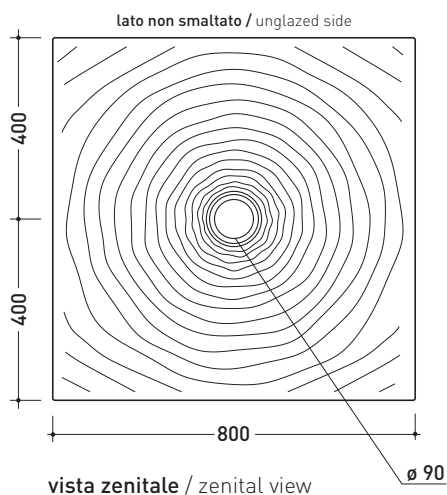

DR80 Water Drop 80

Piatto doccia cm 80x80 da appoggio - incasso filo pavimento
(piletta e sifone ø 90 mm non incluso)

Complementi: **Rubinetti doccia linea ONE - NOKÉ - SI - FOLD - X1**
Accessori linea TWO - HOOP - NOKÉ - FOLD

Accessori tecnici: **Sifone con piletta Cromo ø 90 mm (PLFR)**
Sifone con piletta Ceramica ø 90 mm (PLFC)

Dim. Imballo 80,5 x 55 x 83 cm | Peso 33 kg | Pz. Pallet n° 10

CE UNI EN 14527 Dop-No14527

PILETTA CONSIGLIATA / SUGGESTED DRAIN

Piletta sifonata / Drainage
Portata / Flow rate: **0,52 l/sec** (EN 274 >0,4 l/sec)

dimensioni in mm

Le misure dimensionali riportate hanno una tolleranza del 2%

CERAMICA: finiture lucide

finiture opache