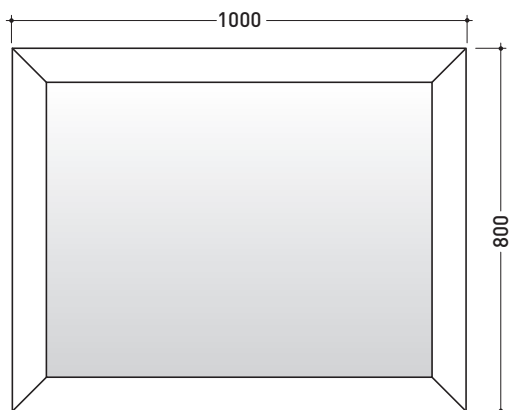

## EG80S

Specchio cm 80x80 con cornice in legno

Dim. Imballo

Peso **10 kg**

Pz. Pallet n° -

## EG100S

Specchio cm 100x80 reversibile con cornice in legno

Dim. Imballo

Peso **12 kg**

Pz. Pallet n° -

**EG100S**

vista frontale / frontal view

vista laterale / lateral view

**EG80S**

vista frontale / frontal view

vista laterale / lateral view

dimensioni in mm

ottobre 2016

**LEGNO LACCATO:** finiture opache

bianco

nero