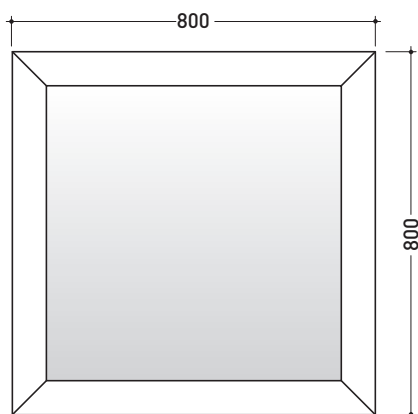

## EG80S

Specchio cm 80x80 con cornice in legno

Dim. Imballo

Peso **10 kg**

Pz. Pallet n° -

## EG100S

Specchio cm 100x80 reversibile con cornice in legno

Dim. Imballo

Peso **12 kg**

Pz. Pallet n° -

**EG100S**

vista frontale / frontal view

vista laterale / lateral view

**EG80S**

vista frontale / frontal view

vista laterale / lateral view

dimensioni in mm

ottobre 2016

**LEGNO LACCATO:** finiture opache

bianco

nero