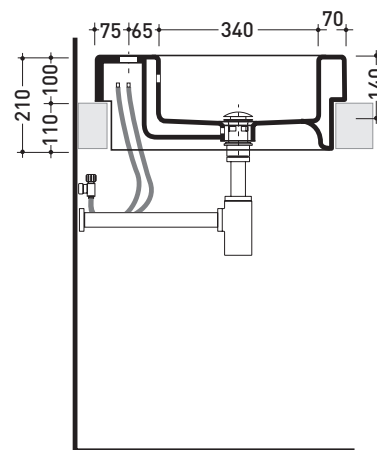

Accessori tecnici: **Sifone cromo (SIFL/CR) - Sifone telescopico cromo (SIFL066)**
Piletta Stop & Go (PLSG)
Piletta Stop&Go in ceramica (PLCE)
Set 2 pezzi rubinetto filtro cromo (RF026)

Dim. Imballo **104 x 25 x 60 cm** | Peso **41,5 kg** | Pz. Pallet n° **8**

CE UNI EN 14688 - CL20 Dop-No14688

vista zenitale / zenital view

vista frontale / frontal view

vista zenitale / zenital view

sezione longitudinale / section

dimensioni in mm

Le misure dimensionali riportate hanno una tolleranza del 2%