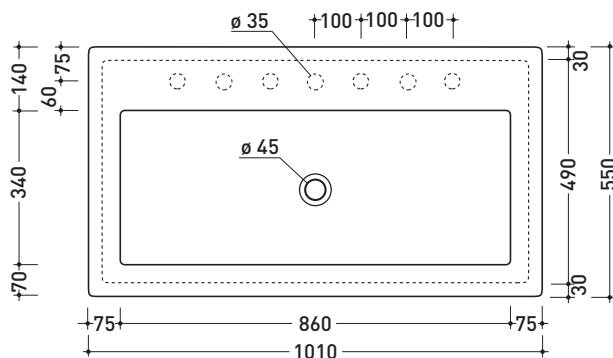

Acquagrande

➔ **FLAMINIA.**

design **GIULIO CAPPELLINI** e **ROBERTO PALOMBA**

1997

5051/INC Acquagrande 100

Lavabo cm 100 incasso

• CON TROPPOPIENO • PREDISPOSTO SETTE FORI RUBINETTO

Complementi: **Rubinetti lavabo linea ONE - NOKÉ - SI - FOLD - X1**
Accessori linea TWO - HOOP - NOKÉ - FOLD

Accessori tecnici: **Sifone cromo (SIFL/CR) - Sifone telescopico cromo (SIFL066)**
Piletta Stop & Go (PLSG)
Piletta Stop&Go in ceramica (PLCE)
Set 2 pezzi rubinetto filtro cromo (RF026)

Dim. Imballo **104 x 25 x 60 cm** | Peso **41,5 kg** | Pz. Pallet n° **8**

CE UNI EN 14688 - CL20 Dop-No14688

vista zenitale / zenital view

vista frontale / frontal view

vista zenitale / zenital view

sezione longitudinale / section

dimensioni in mm

Le misure dimensionali riportate hanno una tolleranza del 2%