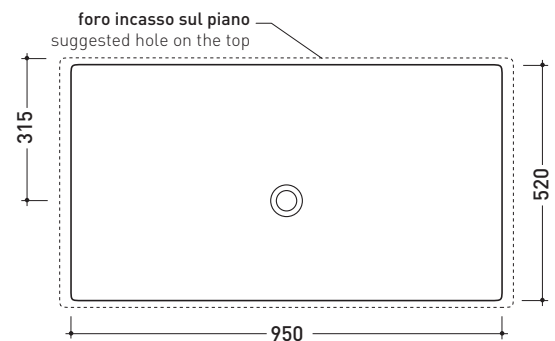

5051/INC Acquagrande 100

Lavabo cm 100 incasso

• CON TROPPOPIENO • PREDISPOSTO SETTE FORI RUBINETTO

Complementi: **Rubinetti lavabo linea ONE - NOKÉ - SI - FOLD - X1**
Accessori linea TWO - HOOP - NOKÉ - FOLD

Accessori tecnici: **Sifone cromo (SIFL/CR) - Sifone telescopico cromo (SIFL066)**
Piletta Stop & Go (PLSG)
Piletta Stop&Go in ceramica (PLCE)
Set 2 pezzi rubinetto filtro cromo (RF026)

Dim. Imballo 104 x 25 x 60 cm | Peso 41,5 kg | Pz. Pallet n° 8

CE UNI EN 14688 - CL20 Dop-No14688

vista zenitale / zenital view

vista zenitale / zenital view

vista frontale / frontal view

sezione longitudinale / section

dimensioni in mm

CERAMICA: finiture lucide

bianco

Le misure dimensionali riportate hanno una tolleranza del 2%