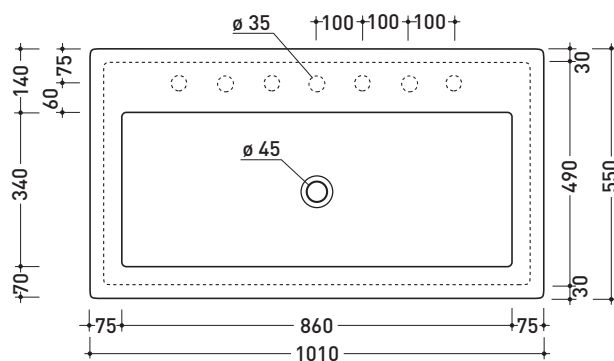

5051/INC Acquagrande 100

Lavabo cm 100 incasso

• CON TROPPOPIENO • PREDISPOSTO SETTE FORI RUBINETTO

Complementi: **Rubinetti lavabo linea ONE - NOKÉ - SI - FOLD - X1**
Accessori linea TWO - HOOP - NOKÉ - FOLD

Accessori tecnici: **Sifone cromo (SIFL/CR) - Sifone telescopico cromo (SIFL066)**
Piletta Stop & Go (PLSG)
Piletta Stop&Go in ceramica (PLCE)
Set 2 pezzi rubinetto filtro cromo (RF026)

Dim. Imballo 104 x 25 x 60 cm | Peso 41,5 kg | Pz. Pallet n° 8

CE UNI EN 14688 - CL20 Dop-No14688

vista zenitale / zenital view

vista zenitale / zenital view

vista frontale / frontal view

sezione longitudinale / section

dimensioni in mm

CERAMICA: finiture lucide

bianco

Le misure dimensionali riportate hanno una tolleranza del 2%