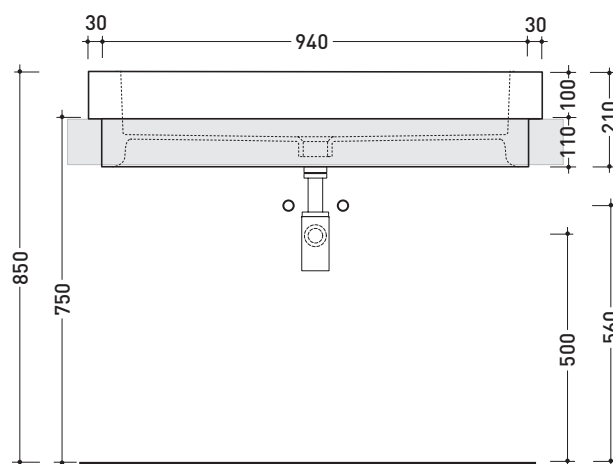

Acquagrande

➔ **FLAMINIA.**

design **GIULIO CAPPELLINI** e **ROBERTO PALOMBA**

1997

5051/INC Acquagrande 100

Lavabo cm 100 incasso

• CON TROPPOPIENO • PREDISPOSTO SETTE FORI RUBINETTO

Complementi: **Rubinetti lavabo linea ONE - NOKÉ - SI - FOLD - X1**
Accessori linea TWO - HOOP - NOKÉ - FOLD

Accessori tecnici: **Sifone cromo (SIFL/CR) - Sifone telescopico cromo (SIFL066)**
Piletta Stop & Go (PLSG)
Piletta Stop&Go in ceramica (PLCE)
Set 2 pezzi rubinetto filtro cromo (RF026)

Dim. Imballo **104 x 25 x 60 cm** | Peso **41,5 kg** | Pz. Pallet n° **8**

CE UNI EN 14688 - CL20 Dop-No14688

vista zenitale / zenital view

vista frontale / frontal view

vista zenitale / zenital view

sezione longitudinale / section

dimensioni in mm

Le misure dimensionali riportate hanno una tolleranza del 2%