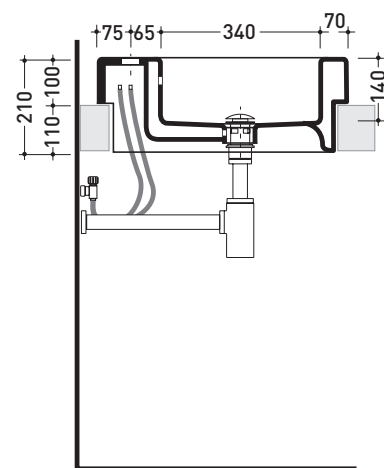

Accessori tecnici: **Sifone cromo (SIFL/CR) - Sifone telescopico cromo (SIFL066)**
Piletta Stop & Go (PLSG)
Piletta Stop&Go in ceramica (PLCE)
Set 2 pezzi rubinetto filtro cromo (RF026)

Dim. Imballo 104 x 25 x 60 cm | Peso 41,5 kg | Pz. Pallet n° 8

CE UNI EN 14688 - CL20 Dop-No14688

vista zenitale / zenital view

vista zenitale / zenital view

vista frontale / frontal view

sezione longitudinale / section

dimensioni in mm

CERAMICA: finiture lucide

bianco

Le misure dimensionali riportate hanno una tolleranza del 2%