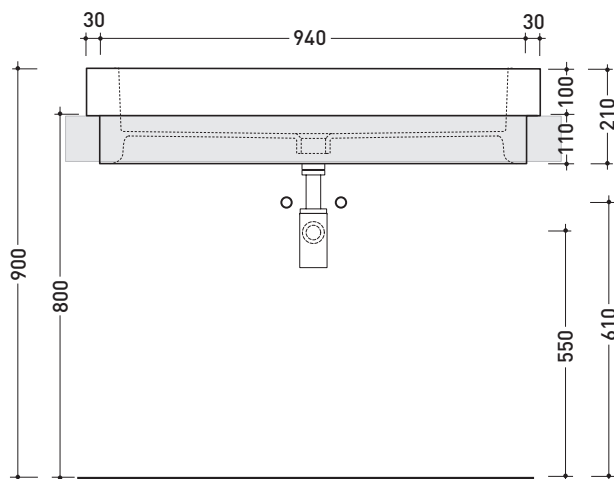

5051/INC Acquagrande 100

Lavabo cm 100 incasso

• CON TROPPOPIENO • PREDISPOSTO SETTE FORI RUBINETTO

Complementi: **Rubinetti lavabo linea ONE - NOKÉ - SI - FOLD - X1**
Accessori linea TWO - HOOP - NOKÉ - FOLD

Accessori tecnici: **Sifone cromo (SIFL/CR) - Sifone telescopico cromo (SIFL066)**
Piletta Stop & Go (PLSG)
Piletta Stop&Go in ceramica (PLCE)
Set 2 pezzi rubinetto filtro cromo (RF026)

Dim. Imballo 104 x 25 x 60 cm | Peso 41,5 kg | Pz. Pallet n° 8

CE UNI EN 14688 - CL20 Dop-No14688

vista zenitale / zenital view

vista zenitale / zenital view

vista frontale / frontal view

sezione longitudinale / section

dimensioni in mm

CERAMICA: finiture lucide

bianco

Le misure dimensionali riportate hanno una tolleranza del 2%