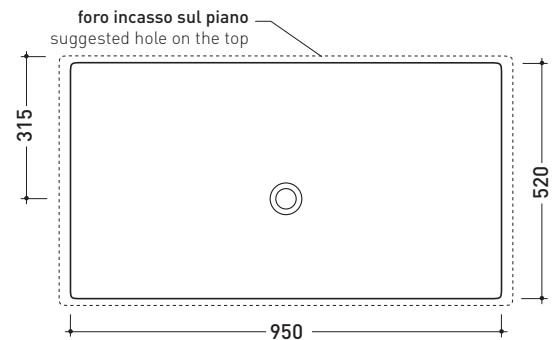

Acquagrande

➔ **FLAMINIA.**

design **GIULIO CAPPELLINI** e **ROBERTO PALOMBA**

1997

5051/INC Acquagrande 100

Lavabo cm 100 incasso

• CON TROPPOPIENO • PREDISPOSTO SETTE FORI RUBINETTO

Complementi: **Rubinetti lavabo linea ONE - NOKÉ - SI - FOLD - X1**
Accessori linea TWO - HOOP - NOKÉ - FOLD

Accessori tecnici: **Sifone cromo (SIFL/CR) - Sifone telescopico cromo (SIFL066)**
Piletta Stop & Go (PLSG)
Piletta Stop&Go in ceramica (PLCE)
Set 2 pezzi rubinetto filtro cromo (RF026)

Dim. Imballo **104 x 25 x 60 cm** | Peso **41,5 kg** | Pz. Pallet n° **8**

CE UNI EN 14688 - CL20 Dop-No14688

vista zenitale / zenital view

vista frontale / frontal view

vista zenitale / zenital view

sezione longitudinale / section

dimensioni in mm

Le misure dimensionali riportate hanno una tolleranza del 2%