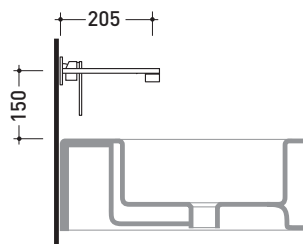

One

→ FLAMINIA.

design **LUDOVICA+ROBERTO PALOMBA** e **SERGIO MORI** 2003

113059

Miscelatore monocomando parete lavabo
(completo di piletta stop&go)

Complementi: Accessori linea TWO
Accessori linea HOOP

Dim. Imballo 39 x 17 x 8 cm | Peso 3 kg | Pz. Pallet n° -

CE

vista frontale / frontal view

vista laterale / lateral view

vista zenitale / zenital view

dimensioni in mm

OTTONE: finiture lucide

Cromo

<http://www.ceramicaflaminia.it/it/products/307-one>