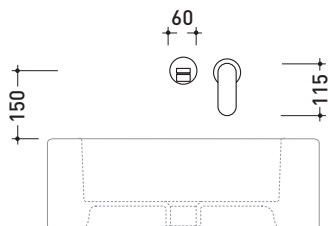

One

→ FLAMINIA.

design **LUDOVICA+ROBERTO PALOMBA** e **SERGIO MORI** 2003

113059

Miscelatore monocomando parete lavabo
(completo di piletta stop&go)

Complementi: Accessori linea TWO
Accessori linea HOOP

Dim. Imballo 39 x 17 x 8 cm | Peso 3 kg | Pz. Pallet n° -

CE

vista frontale / frontal view

vista laterale / lateral view

vista zenitale / zenital view

dimensioni in mm

OTTONE: finiture lucide

Cromo

<http://www.ceramicaflaminia.it/it/products/307-one>