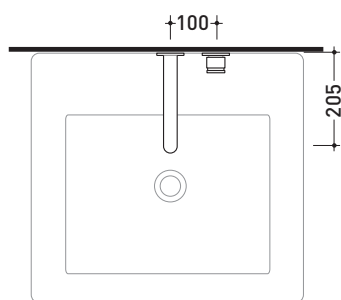

One

→ FLAMINIA.

design **LUDOVICA+ROBERTO PALOMBA** e **SERGIO MORI** 2003

113059

Miscelatore monocomando parete lavabo
(completo di piletta stop&go)

Complementi: Accessori linea TWO
Accessori linea HOOP

Dim. Imballo 39 x 17 x 8 cm | Peso 3 kg | Pz. Pallet n° -

CE

vista frontale / frontal view

vista laterale / lateral view

vista zenitale / zenital view

dimensioni in mm

OTTONE: finiture lucide

Cromo

<http://www.ceramicaflaminia.it/it/products/307-one>