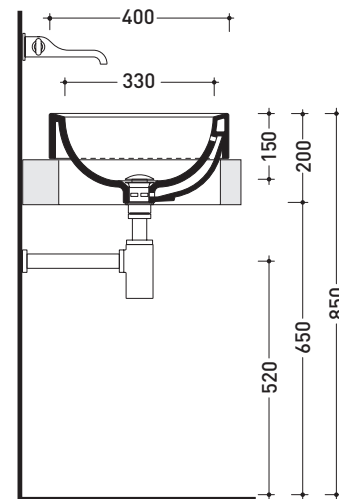

Accessori tecnici: **Sifone cromo (SIFL/CR) - Sifone telescopico cromo (SIFL066)**
Piletta Stop & Go (PLSG)
Piletta Stop & Go in ceramica (PLCE)
Set 2 pezzi rubinetto filtro cromo (RF026)

Dim. Imballo | Peso **kg 16** | Pz. Pallet n° **12**

CE UNI EN 14688 - CL20 Dop-No14688

vista zenitale / zenital view

vista zenitale / zenital view

vista frontale / frontal view

sezione longitudinale / section

dimensioni in mm

Le misure dimensionali riportate hanno una tolleranza del 2%