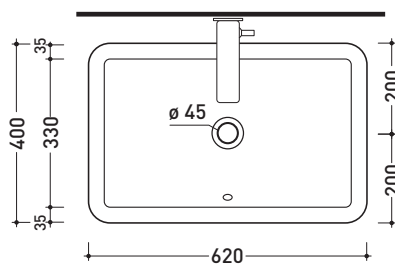

design **PATRICK NORGUET**

2013

NL62INC Nile 62

Lavabo cm 62 ad incasso

• CON TROPPOPIENO

Complementi: **Mensola Forty6 (F6NLINC)**
Rubinetti lavabo linea ONE - NOKÉ - FOLD - SI - X1
Accessori linea TWO - HOOP - NOKÉ - FOLD

Accessori tecnici: **Sifone cromo (SIFL/CR) - Sifone telescopico cromo (SIFL066)**
Piletta Stop & Go (PLSG)
Piletta Stop & Go in ceramica (PLCE)
Set 2 pezzi rubinetto filtro cromo (RF026)

Dim. Imballo | Peso **kg 16** | Pz. Pallet n° **12**

CE UNI EN 14688 - CL20 Dop-No14688

vista zenitale / zenital view

vista zenitale / zenital view

vista frontale / frontal view

sezione longitudinale / section

dimensioni in mm

Le misure dimensionali riportate hanno una tolleranza del 2%