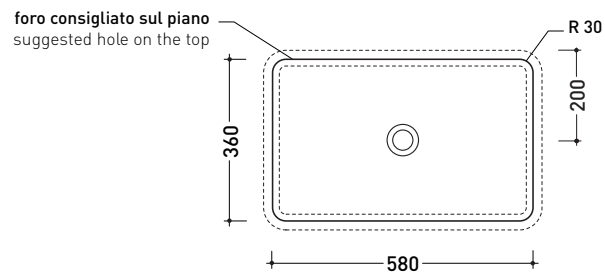

design **PATRICK NORGUET**

2013

NL62INC Nile 62

Lavabo cm 62 ad incasso

• CON TROPPOPIENO

Complementi: **Mensola Forty6 (F6NLINC)**
Rubinetti lavabo linea ONE - NOKÉ - FOLD - SI - X1
Accessori linea TWO - HOOP - NOKÉ - FOLD

Accessori tecnici: **Sifone cromo (SIFL/CR) - Sifone telescopico cromo (SIFL066)**
Piletta Stop & Go (PLSG)
Piletta Stop & Go in ceramica (PLCE)
Set 2 pezzi rubinetto filtro cromo (RF026)

Dim. Imballo | Peso **kg 16** | Pz. Pallet n° **12**

CE UNI EN 14688 - CL20 Dop-No14688

vista zenitale / zenital view

vista zenitale / zenital view

vista frontale / frontal view

sezione longitudinale / section

dimensioni in mm

Le misure dimensionali riportate hanno una tolleranza del 2%