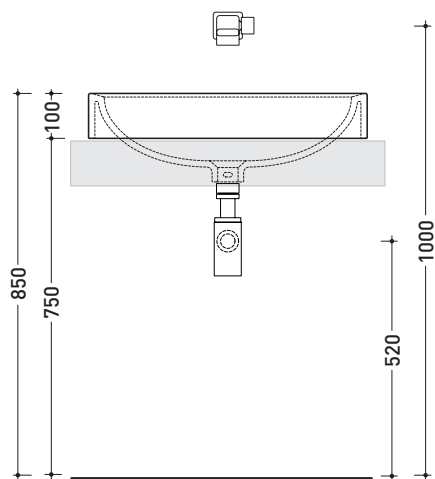

design **PATRICK NORGUET**

2013

NL62INC Nile 62

Lavabo cm 62 ad incasso

• CON TROPPOPIENO

Complementi: **Mensola Forty6 (F6NLINC)**
Rubinetti lavabo linea ONE - NOKÉ - FOLD - SI - X1
Accessori linea TWO - HOOP - NOKÉ - FOLD

Accessori tecnici: **Sifone cromo (SIFL/CR) - Sifone telescopico cromo (SIFL066)**
Piletta Stop & Go (PLSG)
Piletta Stop & Go in ceramica (PLCE)
Set 2 pezzi rubinetto filtro cromo (RF026)

Dim. Imballo | Peso **kg 16** | Pz. Pallet n° **12**

CE UNI EN 14688 - CL20 Dop-No14688

vista zenitale / zenital view

vista zenitale / zenital view

vista frontale / frontal view

sezione longitudinale / section

dimensioni in mm

Le misure dimensionali riportate hanno una tolleranza del 2%