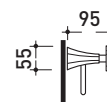

## EG310

Rubinetto doccia incasso con deviatore

Complementi: Accessori linea EVERGREEN

Dim. Imballo

Peso **2,2 kg**

Pz. Pallet n° -

vista zenitale / zenital view

vista frontale / frontal view

vista laterale / lateral view

dimensioni in mm

ottobre 2016

**OTTONE:** finiture lucide

cromo

oro