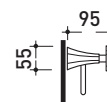

## EG310

Rubinetto doccia incasso con deviatore

Complementi: Accessori linea EVERGREEN

Dim. Imballo

Peso 2,2 kg

Pz. Pallet n° -

vista zenitale / zenital view

vista frontale / frontal view

vista laterale / lateral view

dimensioni in mm

OTTONE: finiture lucide

cromo

oro