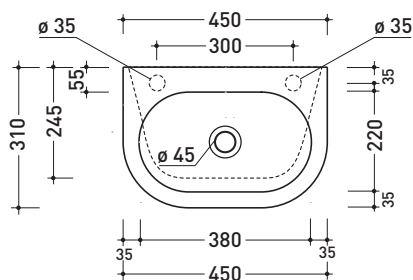

PS31LM Pass 45x31

Lavabo cm 45x31 da appoggio - sospeso

• CON TROPPOPIENO • PREDISPOSTO MONOFORO RUBINETTO DX/SX

Complementi: Rubinetti lavabo linea ONE - NOKÉ - FOLD
Accessori linea TWO - HOOP - NOKÉ - FOLD

Accessori tecnici: Sifone cromo (SIFL/CR) - Sifone telescopico cromo (SIFL066)
Piletta Stop & Go (PLSG)
Piletta Stop&Go in ceramica (PLCE)
Set 2 pezzi rubinetto filtro cromo (RF026)
Kit fissaggio parete (9002)

Dim. Imballo

Peso 11 kg

Pz. Pallet n° 36

CE UNI EN 14688 - CL20 Dop-No14688

vista zenitale / zenital view

foro consigliato sul piano
suggested hole on the top

vista zenitale / zenital view

vista frontale / frontal view

sezione longitudinale / section

dimensioni in mm

CERAMICA: finiture lucide

bianco