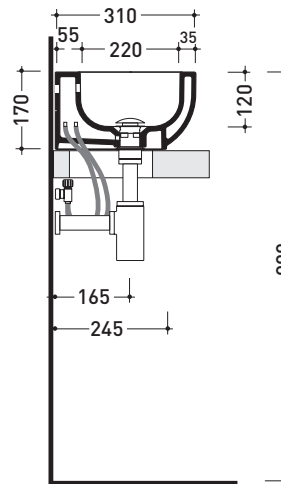

PS31LM Pass 45x31

Lavabo cm 45x31 da appoggio - sospeso

• CON TROPPOPIENO • PREDISPOSTO MONOFORO RUBINETTO DX/SX

Complementi: Rubinetti lavabo linea ONE - NOKÉ - FOLD
Accessori linea TWO - HOOP - NOKÉ - FOLD

Dim. Imballo

Peso 11 kg

Pz. Pallet n° 36

CE UNI EN 14688 - CL20 Dop-No14688

vista zenitale / zenital view

foro consigliato sul piano
suggested hole on the top

vista zenitale / zenital view

vista frontale / frontal view

sezione longitudinale / section

dimensioni in mm

CERAMICA: finiture lucide

bianco