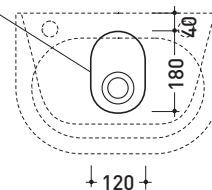

Dim. Imballo

Peso 11 kg

Pz. Pallet n° 36

CE UNI EN 14688 - CL20 Dop-No14688

vista zenitale / zenital view

foro consigliato sul piano
suggested hole on the top

vista zenitale / zenital view

vista frontale / frontal view

sezione longitudinale / section

dimensioni in mm

CERAMICA: finiture lucide

bianco