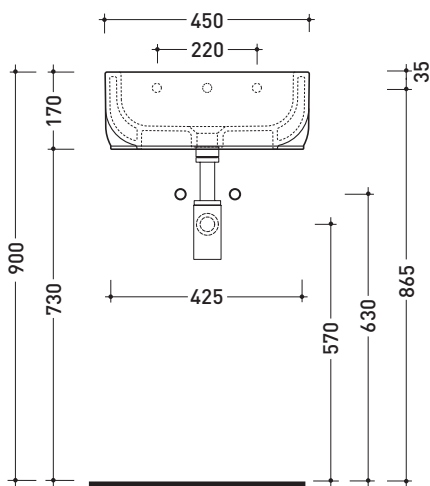

PS31LM Pass 45x31

Lavabo cm 45x31 da appoggio - sospeso

• CON TROPPOPIENO • PREDISPOSTO MONOFORO RUBINETTO DX/SX

Complementi: Rubinetti lavabo linea ONE - NOKÉ - FOLD
Accessori linea TWO - HOOP - NOKÉ - FOLD

Dim. Imballo

Peso 11 kg

Pz. Pallet n° 36

CE UNI EN 14688 - CL20 Dop-No14688

vista zenitale / zenital view

foro consigliato sul piano
suggested hole on the top

vista zenitale / zenital view

vista frontale / frontal view

sezione longitudinale / section

dimensioni in mm

CERAMICA: finiture lucide

bianco