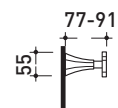

## EG400

Rubinetto doccia incasso

Complementi: Accessori linea EVERGREEN

Dim. Imballo

Peso **1,5 kg**

Pz. Pallet n° -

vista zenitale / zenital view

vista frontale / frontal view

vista laterale / lateral view

dimensioni in mm

ottobre 2016

OTTONE: finiture lucide

cromo

oro