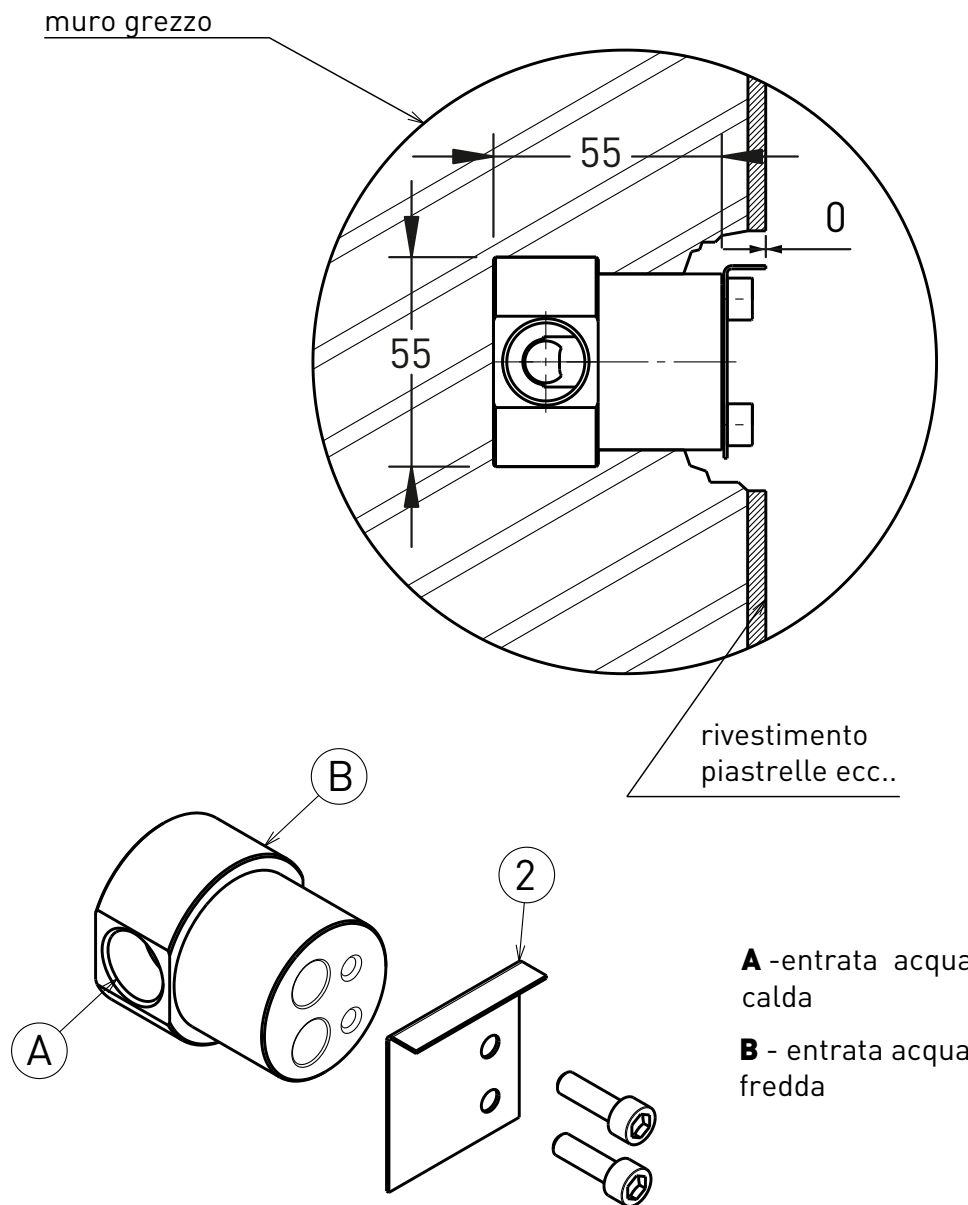

## NK3230

Miscelatore monocomando parete lavabo (completo di piletta)

Complementi: Accessori linea NOKÉ

Dim. Imballo 39 x 17 x 8 cm | Peso 3,1 kg | Pz. Pallet n° -

CE

vista zenitale / zenital view

vista frontale / frontal view

vista laterale / lateral view

dimensioni in mm

**OTTONE:** finiture

cromo lucido

nero opaco

## MURATURA INCASSO

### Attenzione!!

Per una corretta installazione, l'aletta (2) deve stare a filo muro finito come rappresentato in figura occorre quindi prevedere la sporgenza dell'aletta tenendo conto dei successivi rivestimenti.