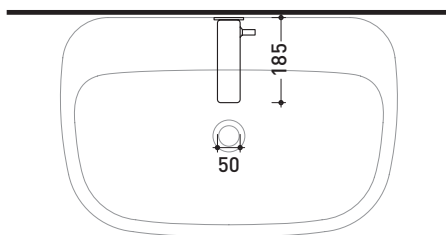

## NK3230

Miscelatore monocomando parete lavabo (completo di piletta)

Complementi: Accessori linea NOKÉ

Dim. Imballo 39 x 17 x 8 cm | Peso 3,1 kg | Pz. Pallet n° -

CE

vista zenitale / zenital view

vista frontale / frontal view

vista laterale / lateral view

dimensioni in mm

**OTTONE:** finiture

cromo lucido

nero opaco