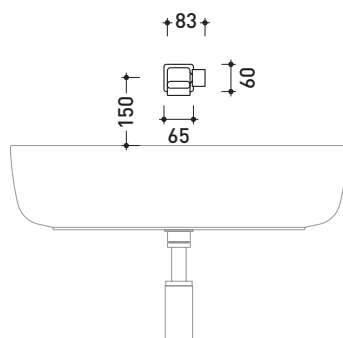

## NK3230

Miscelatore monocomando parete lavabo (completo di piletta)

Complementi: Accessori linea NOKÉ

Dim. Imballo 39 x 17 x 8 cm | Peso 3,1 kg | Pz. Pallet n° -

CE

vista zenitale / zenital view

vista frontale / frontal view

vista laterale / lateral view

dimensioni in mm

**OTTONE:** finiture

cromo lucido

nero opaco

### Attenzione!!

Per una corretta installazione, l'aletta (2) deve stare a filo muro finito come rappresentato in figura occorre quindi prevedere la sporgenza dell'aletta tenendo conto dei successivi rivestimenti.