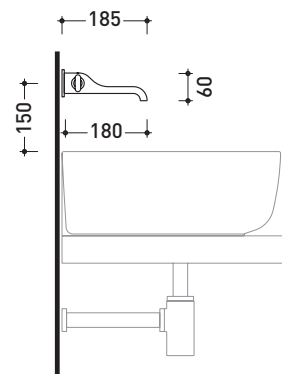

## NK3230

Miscelatore monocomando parete lavabo (completo di piletta)

Complementi: Accessori linea NOKÉ

Dim. Imballo 39 x 17 x 8 cm | Peso 3,1 kg | Pz. Pallet n° -

CE

vista zenitale / zenital view

vista frontale / frontal view

vista laterale / lateral view

dimensioni in mm

**OTTONE:** finiture

cromo lucido

nero opaco